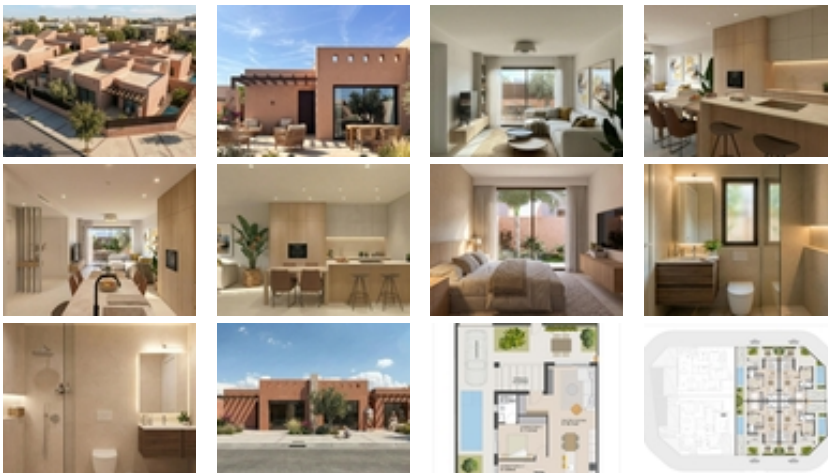

Villas de nueva construcción en El Alba Mediterranean Resort, en Torre Pacheco~~Vida moderna en un entorno turístico en crecimiento~Descubra esta exclusiva promoción de nueva construcción de solo 6 villas independientes y semiindependientes situadas en El Alba Mediterranean Resort, en Torre Pacheco, Murcia. Esta zona residencial emergente combina arquitectura moderna, instalaciones de ocio y un relajado estilo de vida mediterráneo. Situada entre el club de golf Terrazas de la Torre y la localidad de Roldán, la ubicación ofrece tranquilidad sin renunciar a la proximidad de todos los servicios esenciales, como supermercados, restaurantes, bares y bancos.~~Villas contemporáneas con espacio exterior privado~Estas