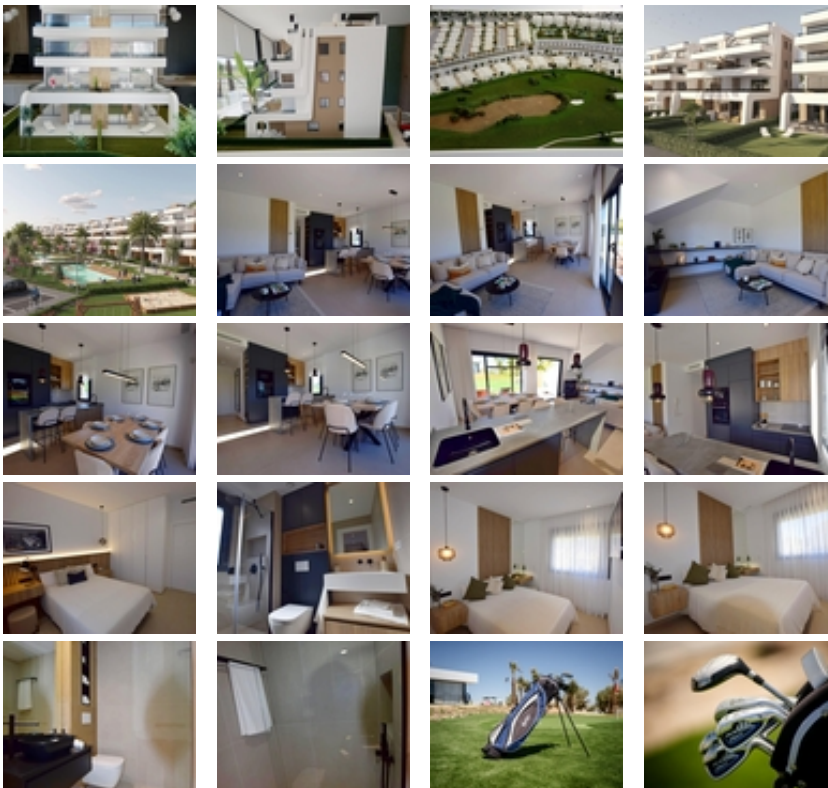

APARTAMENTOS DE OBRA NUEVA EN EL CAMPO DE GOLF DE CONDADO DE ALHAMA~ ~ Complejo residencial de villas y apartamentos de nueva construcción en Condado de Alhama.~ ~ Los 8 hermosos apartamentos se distribuyen entre planta baja, primera, segunda y tercera, con dos viviendas en cada planta y ascensor para pasar de un nivel a otro.~ ~ Disponen de varias piscinas comunitarias, plaza de aparcamiento exterior para cada apartamento, trastero y terraza con cocina de verano. ~ ~ Las viviendas de la última planta tienen un solarium. ~ ~ Las dos viviendas de la planta baja tienen 3 dormitorios y 2 baños completos y el resto de las viviendas tienen 2 dormitorios y 2 baños completos también. ~ ~ Las viviendas han sido diseñadas con un estilo contemporáneo y un concepto abierto, compuesto por una cocina equipada y un salón-comedor.~ ~ ~ La promoción se encuentra en el Condado de Alhama, Murcia, dentro de un complejo turístico de lujo, con zonas deportivas y rodeado de naturaleza, todos los servicios, y varios Campos de Golf. ~ ~ ~ La vivienda cumplirá con los más altos estándares y estará dotada de:~ Piscinas comunitarias con amplias zonas verdes.~ Cocina completamente amueblada y equipada con horno y microondas elevados y en columna, nevera y lavavajillas integrados, placa de inducción y campana extractora.~ Iluminación: en el interior de la vivienda (comedor, cocina, pasillos y baños), así como en las zonas exteriores.~ Armarios forrados con cajones y estantes.~ Cuartos de baño totalmente equipados con mueble de lavabo, inodoro suspendido, espejo, ducha mural y mamparas de ducha.~ Preinstalación de aire acondicionado por conductos.~ Cocina de verano en las terrazas.~ Solarium en las plantas superiores. ~ Plaza de aparcamiento exterior con trastero. ~ Ascensor (desde la planta baja hasta la 3ª planta).~ ~ ~ Condado de Alhama Golf Resort es un fantástico complejo de golf con muchas instalaciones y servicios. Un centro comercial, un centro deportivo, una variedad de bares y restaurantes, supermercados y más de 25 piscinas y jardines comunitarios.~ ~ Condado de Alhama Golf Resort tiene su propio campo de golf diseñado por Jack Nicklaus y está a sólo 15 minutos de las hermosas playas de Bolnuevo y Mazarrón.~ Mazarrón tiene más de 35 km de costa, gran parte de la cual es costa virgen. Numerosas playas de la Bahía de Mazarrón han sido galardonadas con la Bandera Azul por su calidad.~ ~ Condado de Alhama Golf Resort está a sólo 20 minutos del nuevo aeropuerto internacional de Corvera.~