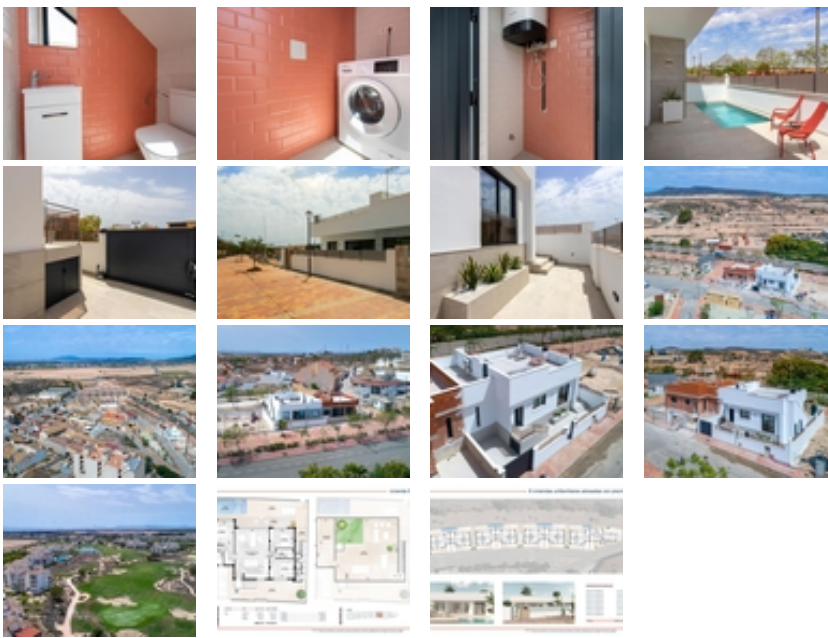

VILLAS PAREADAS DE OBRA NUEVA EN SUCINA~~Villas pareadas de obra nueva de estilo contemporáneo con un diseño puro y elegante, con una distribución orientada a la luz mediterránea que invade todo el interior de la vivienda. Con zonas de día abiertas en las que la cocina se une al salón, creando un ambiente contiguo delimitado por una isla central, una zona increíble para disfrutar del desayuno o de una comida todos los días.~El salón-comedor se une al porche y a la terraza de la piscina, creando un único espacio.~Esta villa dispone de 3 dormitorios, 2 baños y un coqueto aseo exterior para dar servicio a la zona de la piscina. El dormitorio principal es muy luminoso, con baño en suite, vestidor y acceso directo a la terraza principal de la casa, donde se encuentra la piscina.~El increíble solarium en la parte superior de la casa, la hacen única e ideal para disfrutar del sol todo el año.~~Un proyecto actual, elegante y construido con calidades a la altura de su diseño, que nos brinda una oportunidad única para una excelente calidad de vida, con espacios abiertos y aire puro.~~~ Sucina es un típico pueblo español a pocos kilómetros de las playas de la Costa Cálida y el Mar Menor. En los últimos años ha habido un amplio desarrollo como la popularidad de este hermoso pueblo ha crecido. El aeropuerto de Murcia está a sólo 25 km, y a través de la autopista AP-7, Pista Mediterráneo, el aeropuerto de Alicante está a sólo 45 minutos. Aunque pequeño, las instalaciones del pueblo han crecido para satisfacer las necesidades de una población cada vez mayor y donde el comercio artesanal sigue vivo y bien.~~Si usted es un amante del golf, aquí tiene una amplia selección de campos de golf en la zona, el más cercano está a sólo 4 km de distancia.~