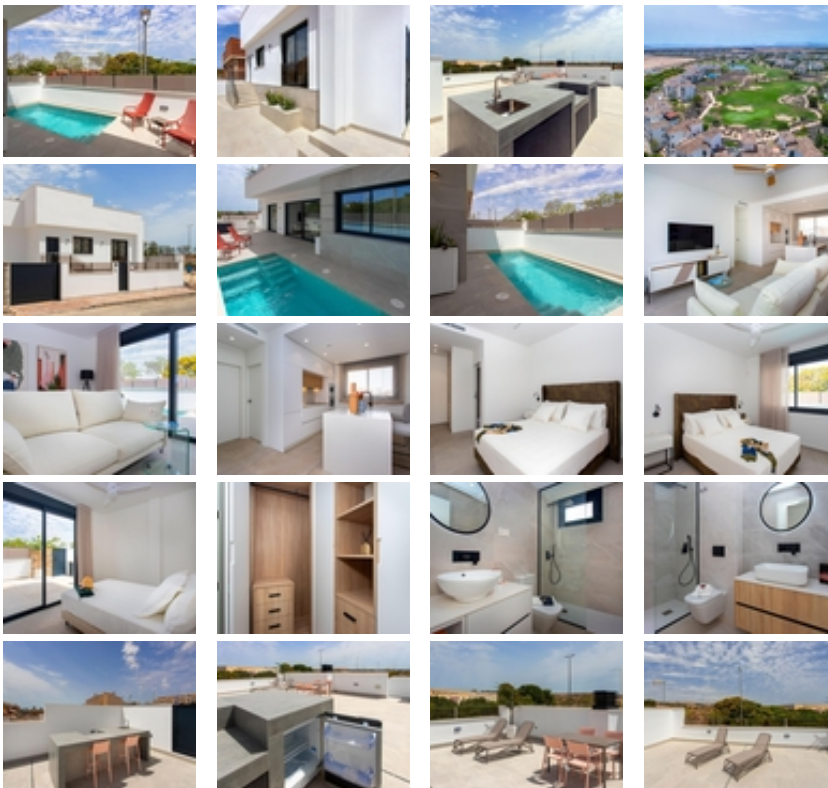

VILLAS PAREADAS DE OBRA NUEVA EN SUCINA~~Villas pareadas de obra nueva de estilo contemporáneo con un diseño puro y elegante, con una distribución orientada a la luz mediterránea que invade todo el interior de la vivienda. Con zonas de día abiertas en las que la cocina se une al salón, creando un ambiente contiguo delimitado por una isla central, una zona increíble para disfrutar del desayuno o de una comida todos los días.~El salón-comedor se une al porche y a la terraza de la piscina, creando un único espacio.~Esta villa dispone de 3 dormitorios, 2 baños y un coqueto aseo exterior para dar servicio a la zona de la piscina. El dormitorio principal es muy luminoso, con baño en suite, vestidor y acceso directo a la terraza principal de la casa, donde se encuentra la piscina.~El increíble solarium en la parte superior de la casa, la hacen única e ideal para disfrutar del sol todo el año.~~Un proyecto actual, elegante y construido con calidades a la altura de su diseño, que nos brinda una oportunidad única para una excelente calidad de vida, con espacios abiertos y aire puro.~~~ Sucina es un típico pueblo español a pocos kilómetros de las playas de la Costa Cálida y el Mar Menor. En los últimos años ha habido un amplio desarrollo como la popularidad de este hermoso pueblo ha crecido. El aeropuerto de Murcia está a sólo 25 km, y a través de la autopista AP-7, Pista Mediterráneo, el aeropuerto de Alicante está a sólo 45 minutos. Aunque pequeño, las instalaciones del pueblo han crecido para satisfacer las necesidades de una población cada vez mayor y donde el comercio artesanal sigue vivo y bien.~~Si usted es un amante del golf, aquí tiene una amplia selección de campos de golf en la zona, el más cercano está a sólo 4 km de distancia.~