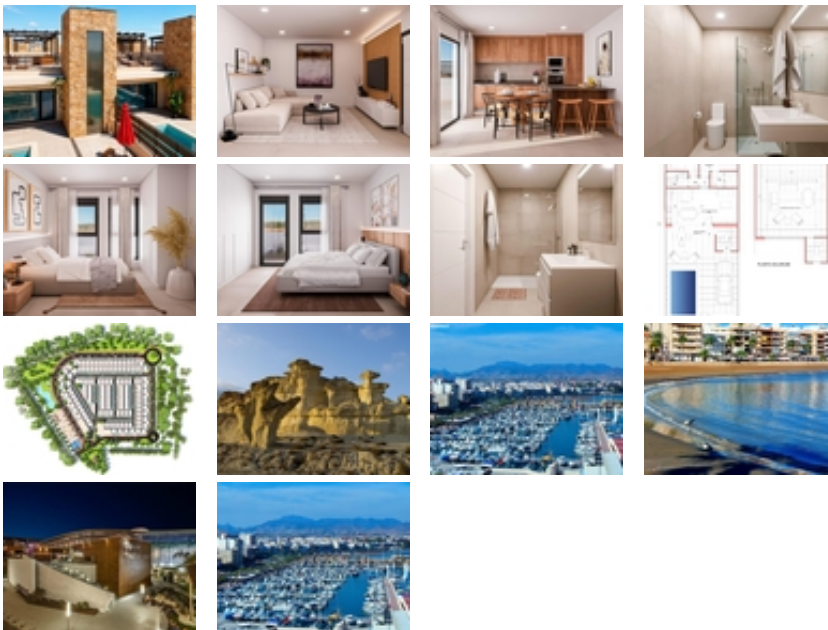

Residencial de obra nueva de villas y adosados en en Fuente Álamo, Murcia.~~Esta ubicación ofrece un entorno natural excepcional, alejado del bullicio de las grandes ciudades y de la presión turística de la costa. Además, estamos comprometidos a trabajar desde una perspectiva de desarrollo sostenible, minimizando nuestro impacto medioambiental y maximizando la integración con la comunidad local. Aquí sus sueños de un estilo de vida tranquilo y sostenible se hacen realidad. Imagine

despertarse cada mañana en un entorno natural impresionante, rodeado de paisajes serenos y de la belleza única de la campiña murciana.~~Esta promoción prioriza la eficiencia energética, el uso de materiales respetuosos con el medio ambiente y la integración armoniosa con el entorno rural. Desde el diseño de la propiedad hasta la planificación del desarrollo para reducir nuestra huella de carbono y promover prácticas responsables en todas las operaciones.~~Sistema de video portero.~Puerta de acceso de seguridad lacada en color, con cerradura y herrajes de seguridad antivandálicos.~Armarios con maletero, forrados interiormente, lacados en blanco.~Muebles de Cocina con electrodomésticos incluidos~Agua caliente por aerotermia.~Persianas eléctricas.~Pérgolas en solariums.~Piscina privada de 2.5x4.5m con iluminación nocturna sumergida y depuración con sistema de cloración salina.~Preinstalación para cocina exterior/jacuzzi en solárium~~Fuente Álamo de Murcia es una localidad y municipio de la Región de Murcia, al sur de España. Está situada a 22 km al noroeste de Cartagena y a 35 km al suroeste de Murcia.~~La ciudad se encuentra en la cuenca del Mar Menor, rodeada por las sierras de Algarrobo, Los Gómez, Los Victorias y Carrascoy. El agua de estas montañas fluye hacia abajo en la Rambla de Fuente Álamo y luego en el Mar Menor.~~Fuente Álamo se encuentra a 30 minutos del aeropuerto de Murcia - Corvera. Tiendas más cercanas a 6km.~