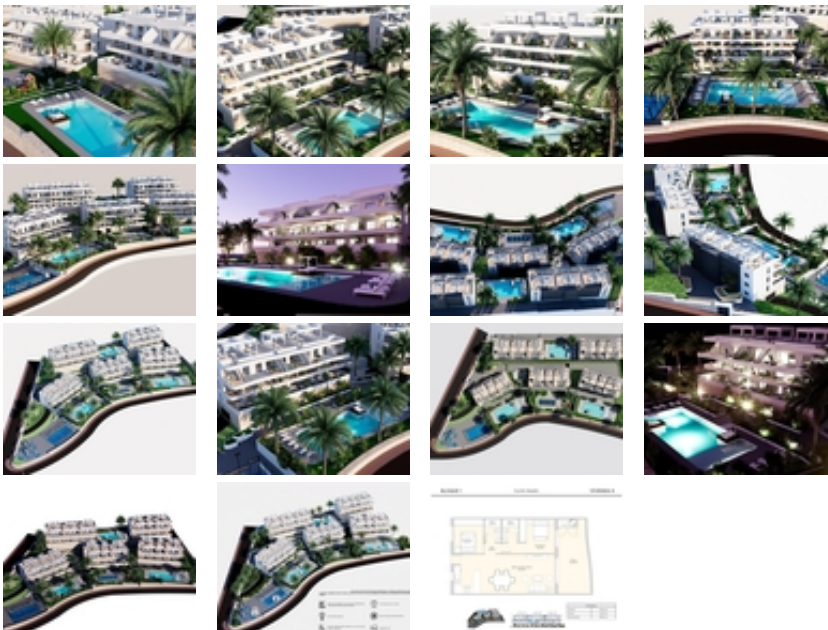

COMPLEJO RESIDENCIAL DE OBRA
NUEVA EN FINESTRAT

+34 966 932 436

+34 622 222 939

Ramon Gallud, 171, Torrevieja 03182

<http://ns2.talmarproperty.com/>

Ref. N:N8214/7515

€ 329 900

- Chambres: 2
- Toilette: 2
- M2 Construits: 68m²
- Décoration et intérieur
 - Armarios Empotrados
- Parcelle
 - Ascensor
 - Jardin Comunitario
 - Piscina
- Distance
 - Distance de la Plage:5 km. m.

COMPLEJO RESIDENCIAL DE OBRA NUEVA EN
FINESTRAT~~Complejo residencial de obra nueva en Balcon de
Finestrat.~~Este complejo de apartamentos modernos con 2
dormitorios, 2 baños, cocina americana con la sala de estar. Algunos de
los apartamentos tienen vistas al mar.~~Apartamento de planta baja
con un jardín, apartamentos de planta media con las terrazas y
apartamentos de planta alta tiene una terraza y solarium