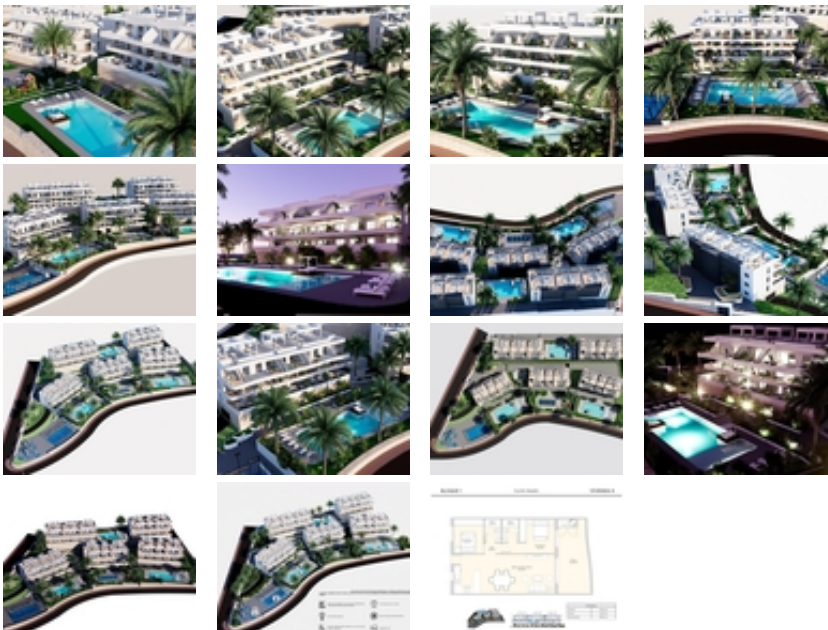

COMPLEJO RESIDENCIAL DE OBRA
NUEVA EN FINESTRAT

+34 966 932 436

+34 622 222 939

Ramon Gallud, 171, Torrevieja 03182

<http://ns2.talmarproperty.com/>

Ref. N:N8214/7515

€ 352 900

- Chambres: 2
- Toilette: 2
- M2 Construits: 68m²
- Décoration et intérieur
 - Armarios Empotrados
- Parcelle
 - Ascensor
 - Jardin Comunitario
 - Piscina
- Distance
 - Distance de la Plage:5 km. m.

COMPLEJO RESIDENCIAL DE OBRA NUEVA EN
FINESTRAT~~Complejo residencial de obra nueva en Balcon de
Finestrat.~~Este complejo de apartamentos modernos con 2
dormitorios, 2 baños, cocina americana con la sala de estar. Algunos de
los apartamentos tienen vistas al mar.~~Apartamento de planta baja
con un jardín, apartamentos de planta media con las terrazas y
apartamentos de planta alta tiene una terraza y solarium