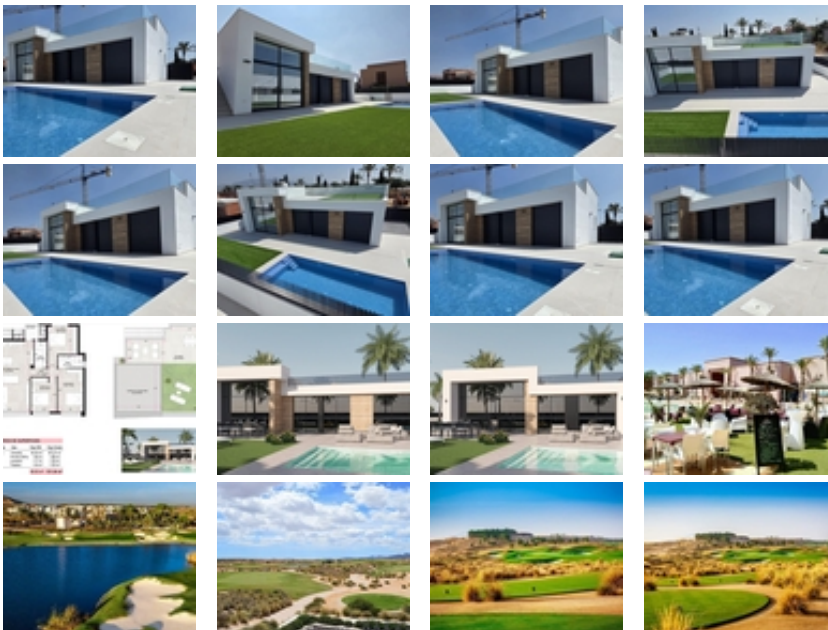

VILLAS DE OBRA NUEVA EN CONDADO DE ALHAMA CAMPO DE GOLF~~Complejo residencial de obra nueva de villas en Condado de Alhama Golf Resort.~~Villas con 3 dormitorios, 2 baños, cocina americana con salón, armarios empotrados, terraza, solárium privado y plaza de aparcamiento en el jardín.~~Todas las villas incluyen piscina privada de 21 m2.~ ~INCLUIDO en el precio:~ ~ PLAZA DE APARCAMIENTO ASIGNADA en el jardín privado. ~ ~ SOLARIUM con

escalera exterior.-- BAÑOS: las mamparas de ducha, los lavabos, los espejos y la iluminación LED empotrada en el falso techo.-- COCINA: la campana extractora, la iluminación LED empotrada en el techo.-- Preinstalación de AIRE ACONDICIONADO. -- ARMARIOS EMPOTRADOS forrados.-- PERSIANAS ELÉCTRICAS.-- Sistema de AEROTERMIA.-- INSTALACIÓN DE SUAVIZADOR DE AGUA. -- PUNTO DE CARGA para instalación de VEHÍCULOS ELÉCTRICOS E HÍBRIDOS.-- PISCINA PRIVADA.--Situado en el complejo privado y vigilado del Resort de golf de Condado de Alhama, entre Alhama de Murcia y Mazarrón.--Condado de Alhama Golf Resort es un fantástico Resort de Golf con muchas instalaciones y servicios . Un centro comercial, un centro deportivo, una gran variedad de bares y restaurantes, supermercados y más de 25 piscinas y jardines comunitarios.--Condado de Alhama Golf Resort tiene su propio campo de golf diseñado por Jack Nicklaus y está a sólo 15 minutos de las hermosas playas de Bolnuevo y Mazarrón.--Mazarrón tiene más de 35 km de costa, gran parte de la cual es costa virgen. Numerosas playas de la Bahía de Mazarrón han sido galardonadas con la Bandera Azul por su calidad.--Condado de Alhama Golf Resort está a sólo 20 minutos del nuevo Aeropuerto Internacional de Corvera.--