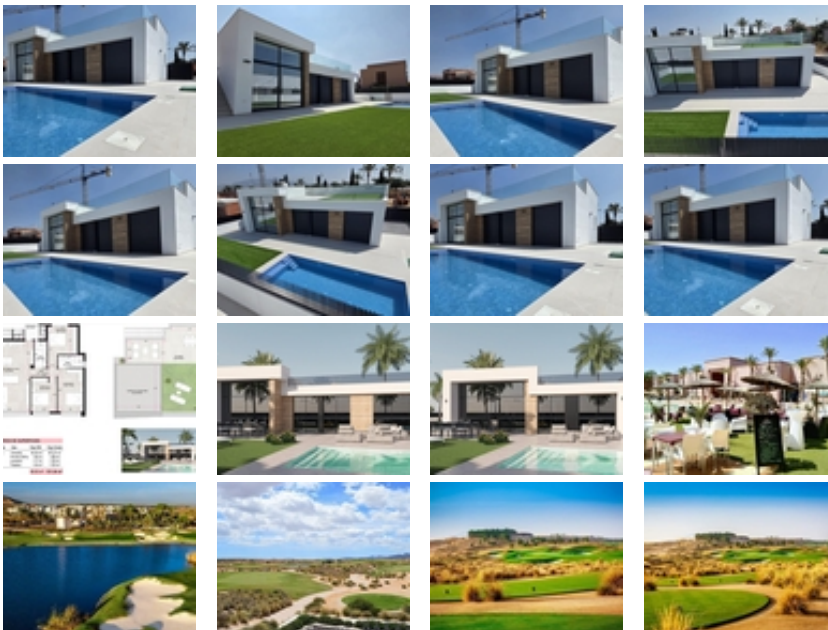

Ref. N:N8029/7515

€ 345 000

- Chambres: 3
- Toilette: 2
- M2 Construits: 101m²
- Parcelle: 331m²
- Décoration et intérieur
 - Armarios Empotrados
- Parcelle
 - Jardin Comunitario
- Distance
 - Distance de la Plage:20 km. m.

VILLAS DE OBRA NUEVA EN CONDADO DE ALHAMA CAMPO DE GOLF~~Complejo residencial de obra nueva de villas en Condado de Alhama Golf Resort.~~Villas con 3 dormitorios, 2 baños, cocina americana con salón, armarios empotrados, terraza, solárium privado y plaza de aparcamiento en el jardín.~~Todas las villas incluyen piscina privada de 21 m2.~ ~INCLUIDO en el precio:~ ~ PLAZA DE APARCAMIENTO ASIGNADA en el jardín privado. ~ ~ SOLARIUM con

escalera exterior.-- BAÑOS: las mamparas de ducha, los lavabos, los espejos y la iluminación LED empotrada en el falso techo.-- COCINA: la campana extractora, la iluminación LED empotrada en el techo.-- Preinstalación de AIRE ACONDICIONADO. -- ARMARIOS EMPOTRADOS forrados.-- PERSIANAS ELÉCTRICAS.-- Sistema de AEROTERMIA.-- INSTALACIÓN DE SUAVIZADOR DE AGUA. -- PUNTO DE CARGA para instalación de VEHÍCULOS ELÉCTRICOS E HÍBRIDOS.-- PISCINA PRIVADA.--Situado en el complejo privado y vigilado del Resort de golf de Condado de Alhama, entre Alhama de Murcia y Mazarrón.--Condado de Alhama Golf Resort es un fantástico Resort de Golf con muchas instalaciones y servicios . Un centro comercial, un centro deportivo, una gran variedad de bares y restaurantes, supermercados y más de 25 piscinas y jardines comunitarios.--Condado de Alhama Golf Resort tiene su propio campo de golf diseñado por Jack Nicklaus y está a sólo 15 minutos de las hermosas playas de Bolnuevo y Mazarrón.--Mazarrón tiene más de 35 km de costa, gran parte de la cual es costa virgen. Numerosas playas de la Bahía de Mazarrón han sido galardonadas con la Bandera Azul por su calidad.--Condado de Alhama Golf Resort está a sólo 20 minutos del nuevo Aeropuerto Internacional de Corvera.--