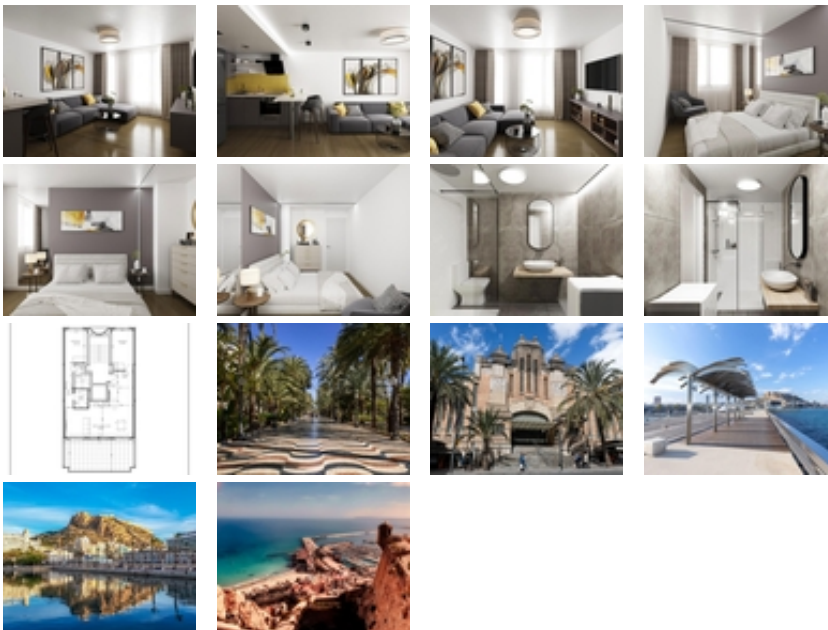

Ref. N:N8022/7515

€ 289 900

- Chambres: 2
- Toilette: 2
- M2 Construits: 74m²
- Décoration et intérieur
 - Armarios Empotrados
- Parcelle
 - Ascensor
- Distance
 - Distance de la Plage:1.6 km. m.

APARTAMENTOS DE OBRA NUEVA EN ALICANTE CIUDAD~~Nuevo edificio residencial de 8 apartamentos en el centro de Alicante.