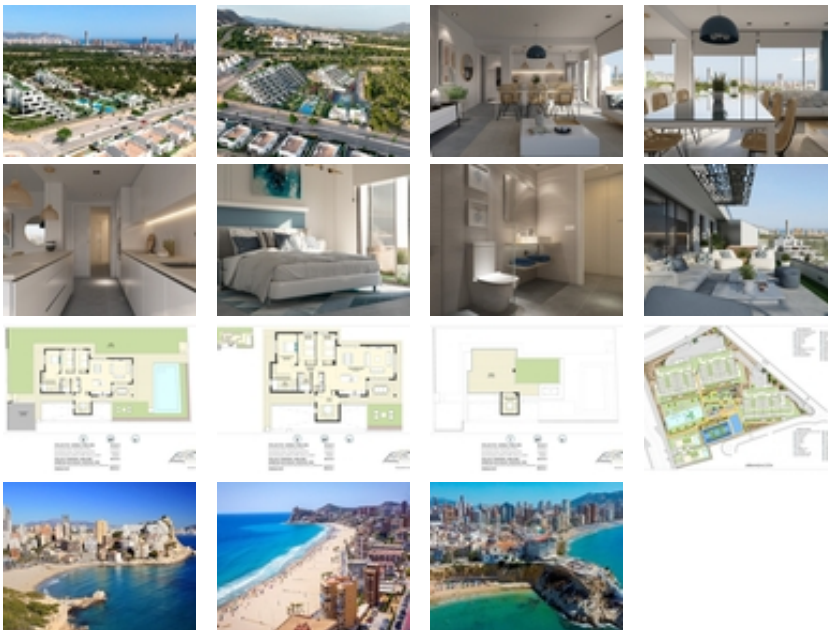

COMPLEJO RESIDENCIAL DE OBRA
NUEVA EN FINESTRAT CON VISTAS AL
MAR

+34 966 932 436

+34 622 222 939

Ramon Gallud, 171, Torrevieja 03182

<http://ns2.talmarproperty.com/>

Ref. N:N8000/7515

€ 650 000

- Chambres: 3
- Toilette: 2
- M2 Construits: 229m²
- Parcelle: 598m²
- Décoration et intérieur
 - Armarios Empotrados
- Decoration
 - Sótano
- Parcelle
 - Jardin Comunitario
- Visites
 - Hacia el mar
- Distance
 - Distance de la Plage:3 km. m.

COMPLEJO RESIDENCIAL DE OBRA NUEVA EN FINESTRAT CON VISTAS AL MAR~ ~ Complejo residencial de lujo de nueva construcción en Finestrat.~ ~ El complejo consta de dúplex, apartamentos, áticos y villas independientes.~ ~ El complejo consta de 3 bloques: 2 bloques de 7 plantas y 1 de 5.~ ~ Hermosas villas independientes construidas en 3 plantas con 3 dormitorios, 2 baños, cocina abierta con el salón-comedor, armarios empotrados, terraza,