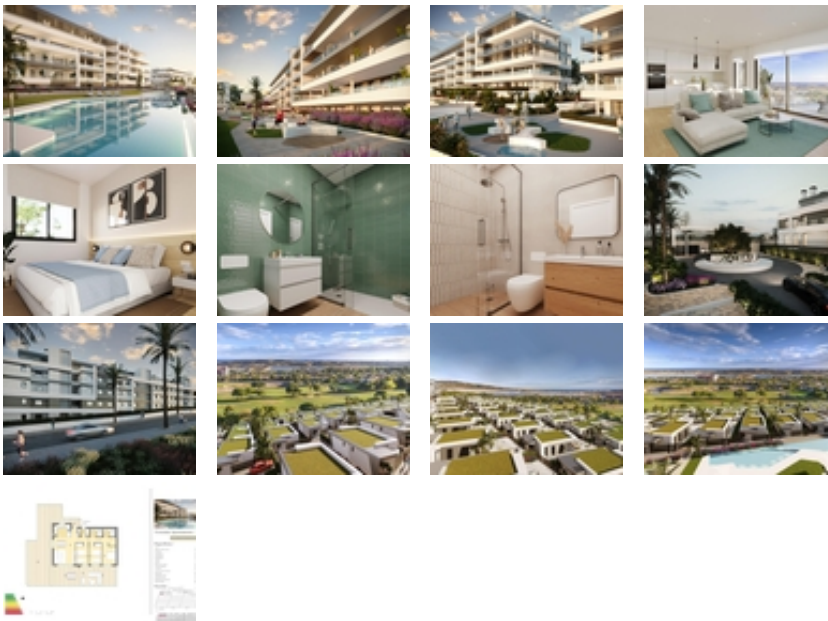

COMPLEJO RESIDENCIAL DE OBRA
NUEVA CERCA DE MUTXAMEL

+34 966 932 436

+34 622 222 939

Ramon Gallud, 171, Torrevieja 03182

<http://ns2.talmarproperty.com/>

Ref. N:N7819/7515

€ 437 000

- Chambres: 3
- Toilette: 2
- M2 Construits: 97m²
- Décoration et intérieur
 - Armarios Empotrados
- Decoration
 - Salle de stockage
- Parcelle
 - Ascensor
 - Jardin Comunitario
 - Piscina
- Visites
 - Hacia el mar
- Distance
 - Distance de la Plage:6 km. m.

COMPLEJO RESIDENCIAL DE OBRA NUEVA CERCA DE MUTXAMEL~~Ven a vivir en un complejo en una zona con una alta calidad de vida, situado en el campo de golf de Bonalba con impresionantes vistas al mar cerca de Mutxamel, a poca distancia del aeropuerto de Alicante, la ciudad de Alicante y las playas....~~El complejo residencial dispone de apartamentos de 2 y 3 dormitorios con amplias terrazas, y villas de 2, 3 y 4 dormitorios. Un hogar de ensueño