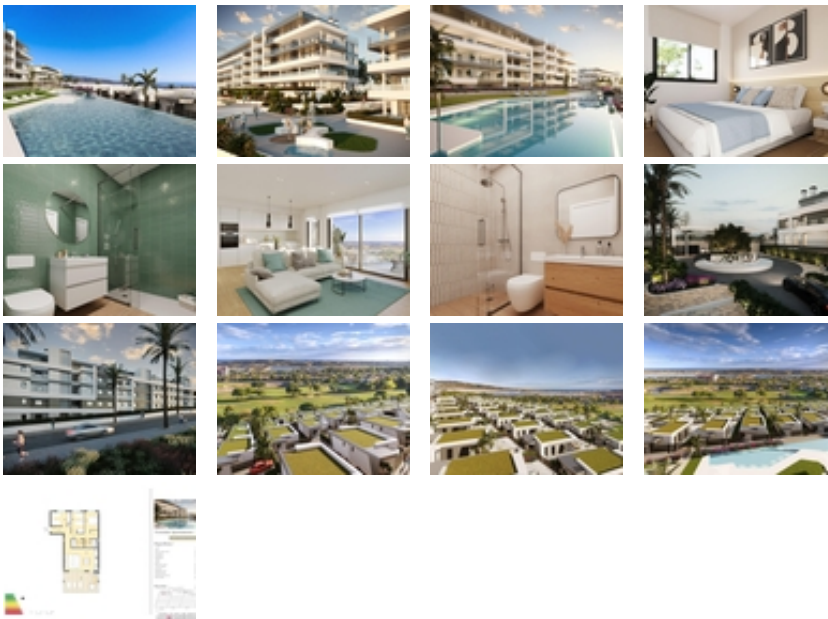

COMPLEJO RESIDENCIAL DE OBRA  
NUEVA CERCA DE MUTXAMEL

+34 966 932 436

+34 622 222 939

Ramon Gallud, 171, Torrevieja 03182

<http://ns2.talmarproperty.com/>

Ref. N:N7817/7515

€ 318 000

- Chambres: 3
- Toilette: 2
- M2 Construits: 92m<sup>2</sup>
- Décoration et intérieur
  - Armarios Empotrados
- Decoration
  - Salle de stockage
- Parcelle
  - Ascensor
  - Jardin Comunitario
  - Piscina
- Distance
  - Distance de la Plage:6 km. m.

COMPLEJO RESIDENCIAL DE OBRA NUEVA CERCA DE  
MUTXAMEL~~Ven a vivir en un complejo en una zona con una alta  
calidad de vida, situado en el campo de golf de Bonalba con  
impresionantes vistas al mar cerca de Mutxamel, a poca distancia del  
aeropuerto de Alicante, la ciudad de Alicante y las playas....~~El  
complejo residencial dispone de apartamentos de 2 y 3 dormitorios con  
amplias terrazas, y villas de 2, 3 y 4 dormitorios. Un hogar de ensueño