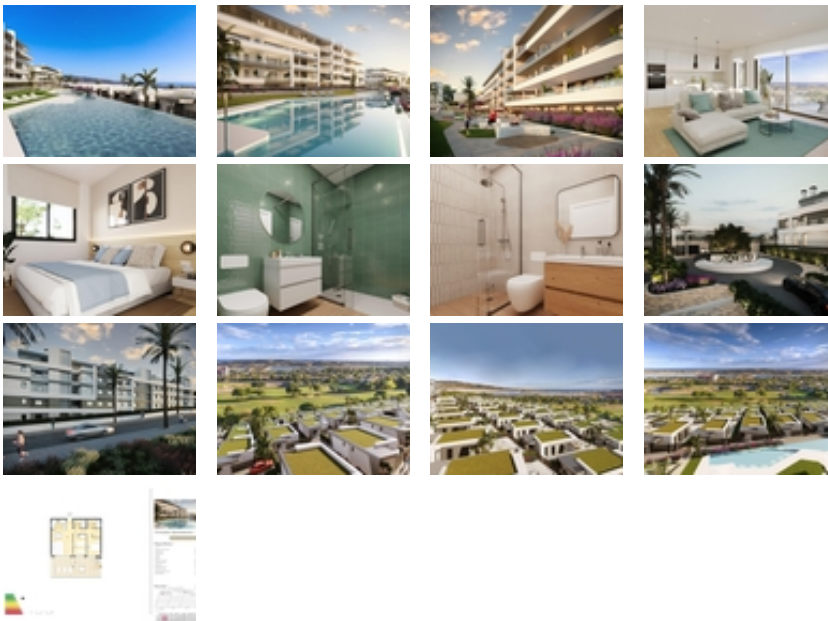

COMPLEJO RESIDENCIAL DE OBRA NUEVA CERCA DE MUTXAMEL~~Ven a vivir en un complejo en una zona con una alta calidad de vida, situado en el campo de golf de Bonalba con impresionantes vistas al mar cerca de Mutxamel, a poca distancia del aeropuerto de Alicante, la ciudad de Alicante y las playas....~~El complejo residencial dispone de apartamentos de 2 y 3 dormitorios con amplias terrazas, y villas de 2, 3 y 4 dormitorios. Un hogar de ensueño