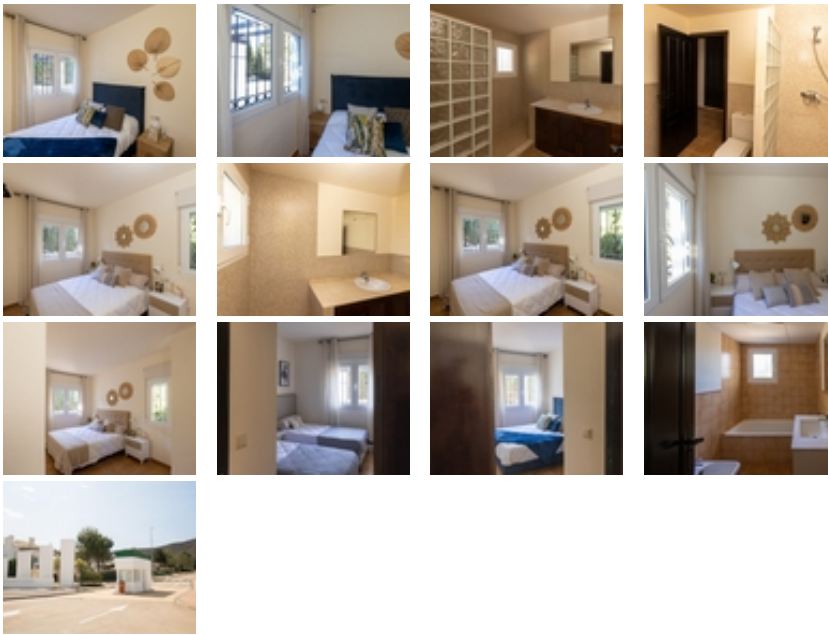

Ref. N:N6877/7515

€ 320 000

- Chambres: 3
- Toilette: 2
- M2 Construits: 180m²
- Parcelle: 850m²
- Décoration et intérieur
 - Armarios Empotrados
- Decoration
 - Salle de stockage
- Distance
 - Distance de la Plage:7.5 km. m.

VILLA LLAVE EN MANO EN FUENTE ALAMO, MURCIA~~Residencial de adosados, villas independientes y pareados en Fuente Álamo, Murcia.~~Hay siete modelos diferentes de casas para elegir, diseñados para adaptarse al gusto de todos. ~~Diseños rústicos combinados con materiales de primera calidad y un enfoque en el espacio de vida cómodo hay algo para todos.~Los residentes de esta comunidad privada de hermosas y amplias casas también podrán disfrutar de sus propios jardines y piscinas comunitarias.~~Esta villa de diseño inusual tiene 3 dormitorios y 2 baños, cocina independiente, salón con puertas de patio que dan al porche cubierto.~~Hay opciones para una piscina privada con un coste adicional.~~~Fuente Álamo de Murcia es una localidad y municipio de la Región de Murcia, en el sur de España. Está situada a 22 km al noroeste de Cartagena y a 35 km al suroeste de Murcia. ~~La ciudad se encuentra en la cuenca del Mar Menor, rodeada por las sierras de Algarrobo, Los Gómez, Los Victorias y el Carrascoy.~El agua de estas montañas fluye hacia la Rambla de Fuente Álamo y luego hacia el Mar Menor. ~~Fuente Álamo se encuentra a 30 minutos del aeropuerto de Murcia - Corvera.~