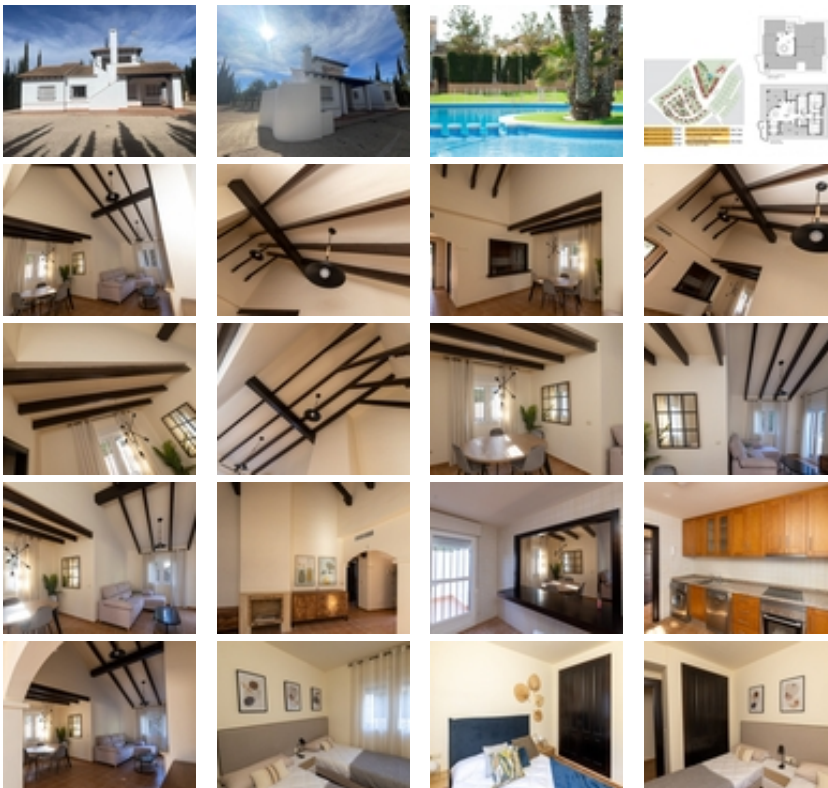

Ref. N:N6877/7515

€ 320 000

- Chambres: 3
- Toilette: 2
- M2 Construits: 180m²
- Parcelle: 850m²
- Décoration et intérieur
 - Armarios Empotrados
- Decoration
 - Salle de stockage
- Distance
 - Distance de la Plage:7.5 km. m.

VILLA LLAVE EN MANO EN FUENTE ALAMO, MURCIA~~Residencial de adosados, villas independientes y pareados en Fuente Álamo, Murcia.~~Hay siete modelos diferentes de casas para elegir, diseñados para adaptarse al gusto de todos. ~~Diseños rústicos combinados con materiales de primera calidad y un enfoque en el espacio de vida cómodo hay algo para todos.~Los residentes de esta comunidad privada de hermosas y amplias casas también podrán disfrutar de sus propios jardines y piscinas comunitarias.~~Esta villa de diseño inusual tiene 3 dormitorios y 2 baños, cocina independiente, salón con puertas de patio que dan al porche cubierto.~~Hay opciones para una piscina privada con un coste adicional.~~~Fuente Álamo de Murcia es una localidad y municipio de la Región de Murcia, en el sur de España. Está situada a 22 km al noroeste de Cartagena y a 35 km al suroeste de Murcia. ~~La ciudad se encuentra en la cuenca del Mar Menor, rodeada por las sierras de Algarrobo, Los Gómez, Los Victorias y el Carrascoy.~El agua de estas montañas fluye hacia la Rambla de Fuente Álamo y luego hacia el Mar Menor. ~~Fuente Álamo se encuentra a 30 minutos del aeropuerto de Murcia - Corvera.~