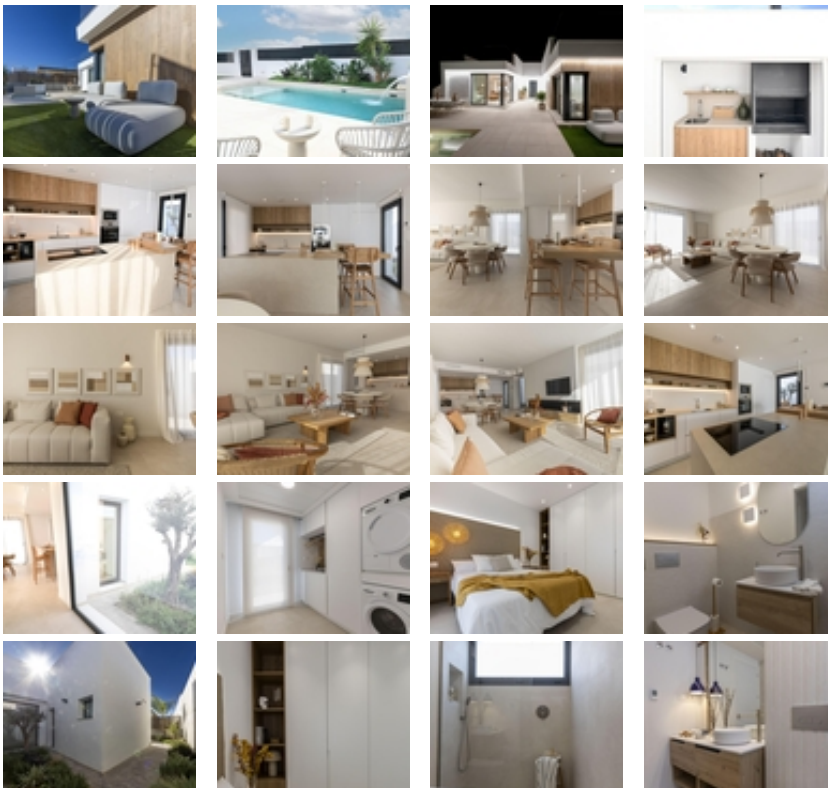

VILLAS DE OBRA NUEVA DE UNA SOLA
PLANTA EN CAMPO DE GOLF ALTAONA,
MURCIA

+34 966 932 436

+34 622 222 939

Ramon Gallud, 171, Torrevieja 03182

<http://ns2.talmarproperty.com/>

Ref. N:N6329/7515

€ 469 900

- Chambres: 3
- Toilette: 2
- M2 Construits: 123m²
- Parcelle: 357m²
- Décoration et intérieur
 - Armarios Empotrados
- Decoration
 - Lavanderia
- Parcelle
 - Jardin Comunitario
- Distance
 - Distance de la Plage:32 km. m.

VILLAS DE OBRA NUEVA DE UNA SOLA PLANTA EN CAMPO DE GOLF ALTAONA, MURCIA~ ~ Residencial de nueva construcción de hermosas villas en Altaona Golf resort, Murcia.~ ~ Situado en un entorno privilegiado donde podemos vivir tranquilamente, en contacto con la naturaleza y la montaña, conseguimos calidad de vida, aire puro y espacios abiertos.~ ~ Chalets de una sola planta construidos en parcelas desde 300 m2 con 3 dormitorios, 2 baños y piscina privada con múltiples opciones donde la calidad es nuestra máxima y donde integramos el exterior con el interior de la vivienda.~ ~ ~ Exclusivo residencial de Obra Nueva situado en Altaona Golf a tan solo 15 minutos en coche del centro de Murcia capital y a 20 minutos de las playas podrá disfrutar de la tranquilidad y seguridad que ofrece el Campo de Golf que cuenta con 18 hoyos y la comodidad de vivir cerca de todos los servicios.~ ~ El aeropuerto de Murcias Corvera a solo 15 minutos en coche.~