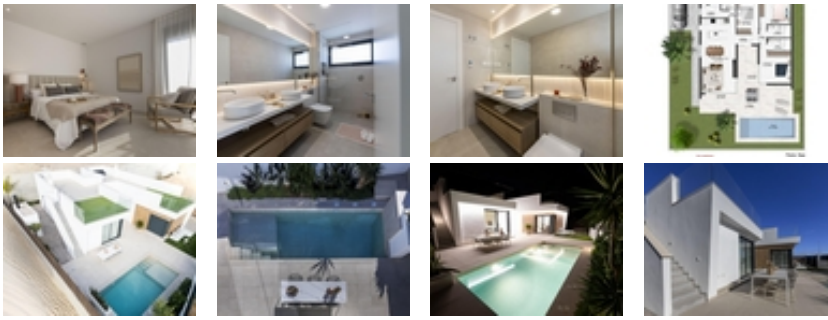

VILLAS DE OBRA NUEVA DE UNA SOLA
PLANTA EN CAMPO DE GOLF ALTAONA,
MURCIA

+34 966 932 436

+34 622 222 939

Ramon Gallud, 171, Torrevieja 03182

<http://ns2.talmarproperty.com/>

Ref. N:N6329/7515

€ 469 900

- Chambres: 3
- Toilette: 2
- M2 Construits: 123m²
- Parcelle: 357m²
- Décoration et intérieur
 - Armarios Empotrados
- Decoration
 - Lavanderia
- Parcelle
 - Jardin Comunitario
- Distance
 - Distance de la Plage:32 km. m.

VILLAS DE OBRA NUEVA DE UNA SOLA PLANTA EN CAMPO DE GOLF ALTAONA, MURCIA~ ~ Residencial de nueva construcción de hermosas villas en Altaona Golf resort, Murcia.~ ~ Situado en un entorno privilegiado donde podemos vivir tranquilamente, en contacto con la naturaleza y la montaña, conseguimos calidad de vida, aire puro y espacios abiertos.~ ~ Chalets de una sola planta construidos en parcelas desde 300 m2 con 3 dormitorios, 2 baños y piscina privada con múltiples opciones donde la calidad es nuestra máxima y donde integramos el exterior con el interior de la vivienda.~ ~ ~ Exclusivo residencial de Obra Nueva situado en Altaona Golf a tan solo 15 minutos en coche del centro de Murcia capital y a 20 minutos de las playas podrá disfrutar de la tranquilidad y seguridad que ofrece el Campo de Golf que cuenta con 18 hoyos y la comodidad de vivir cerca de todos los servicios.~ ~ El aeropuerto de Murcias Corvera a solo 15 minutos en coche.~