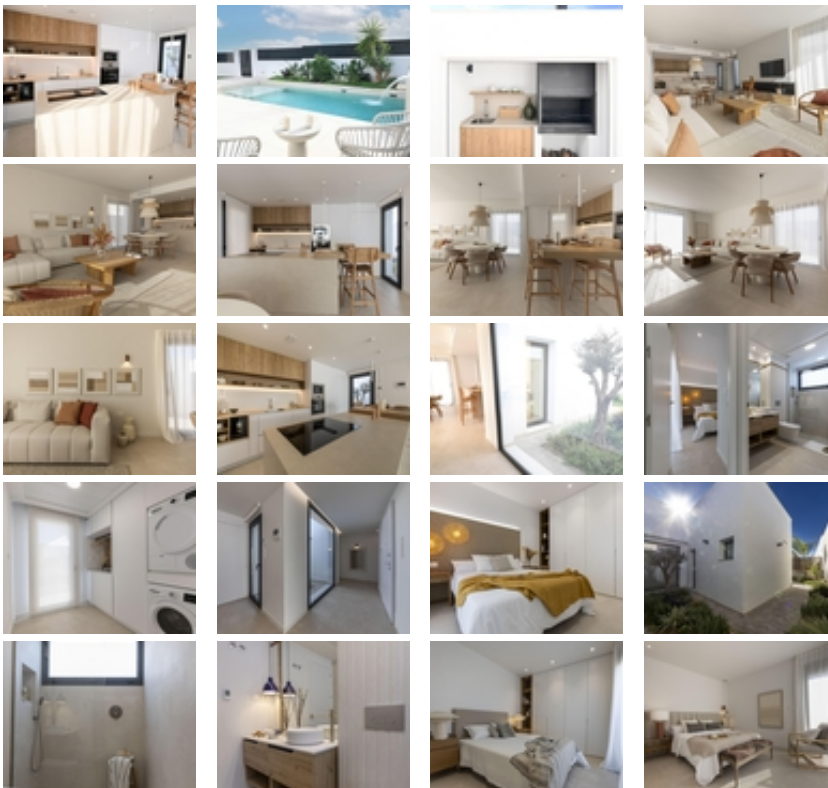

VILLAS DE OBRA NUEVA DE UNA SOLA
PLANTA EN CAMPO DE GOLF ALTAONA,
MURCIA

+34 966 932 436

+34 622 222 939

Ramon Gallud, 171, Torrevieja 03182

<http://ns2.talmarproperty.com/>

Ref. N:N6327/7515

€ 389 900

- Chambres: 3
- Toilette: 2
- M2 Construits: 105m²
- Parcelle: 299m²
- Décoration et intérieur
 - Armarios Empotrados
- Parcelle
 - Jardin Comunitario
- Distance
 - Distance de la Plage:32 km. m.

VILLAS DE OBRA NUEVA DE UNA SOLA PLANTA EN CAMPO DE GOLF ALTAONA , MURCIA~ ~ Residencial de nueva construcción de hermosas villas en Altaona Golf resort, Murcia.~ ~ Situado en un entorno privilegiado donde podemos vivir tranquilamente, en contacto con la naturaleza y la montaña, conseguimos calidad de vida, aire puro y espacios abiertos.~ ~ Chalets de una sola planta construidos en parcelas desde 300 m2 con 3 dormitorios, 2 baños y piscina privada con múltiples opciones donde la calidad es nuestra máxima y donde integramos el exterior con el interior de la vivienda.~ ~ ~ Exclusivo residencial de Obra Nueva situado en Altaona Golf a tan solo 15 minutos en coche del centro de Murcia capital y a 20 minutos de las playas podrá disfrutar de la tranquilidad y seguridad que ofrece el Campo de Golf que cuenta con 18 hoyos y la comodidad de vivir cerca de todos los servicios.~ ~ El aeropuerto de Murcias Corvera a solo 15 minutos en coche.~