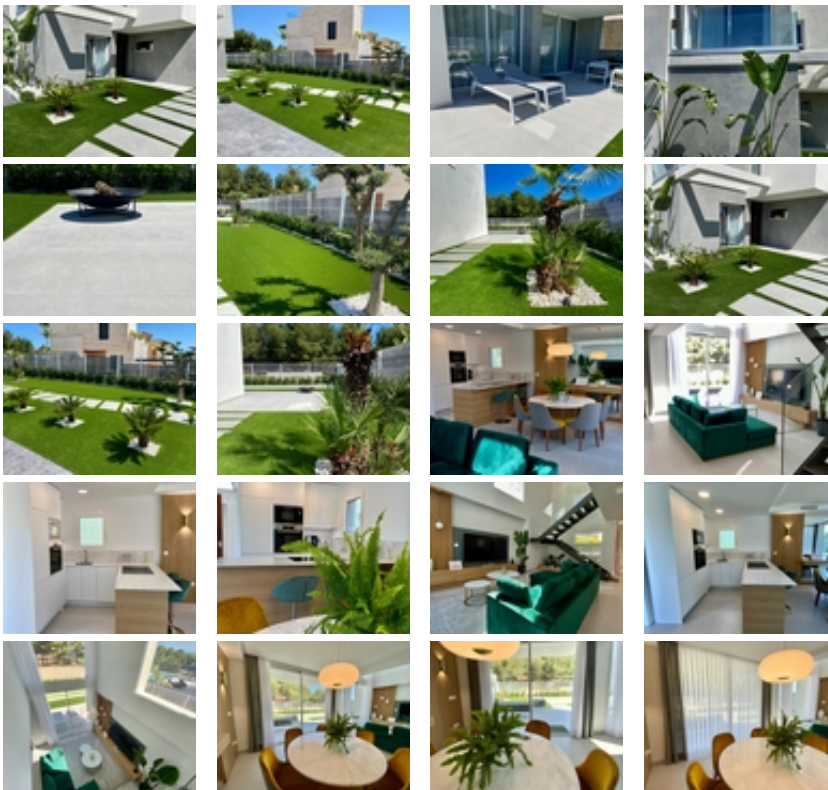

EXCLUSIVIDAD EN UN ENTORNO
NATURAL JUNTO AL MAR
MEDITERRÁNEO!!!

+34 966 932 436

+34 622 222 939

Ramon Gallud, 171, Torrevieja 03182

<http://ns2.talmarproperty.com/>

Ref. N:N2334CM/7515

€ 790 000

- Chambres: 3
- Toilette: 3
- M2 Construits: 159m²
- Parcelle: 446m²
- Parcelle
 - Jardin Comunitario
- Visites
 - Hacia el mar
- Distance
 - Distance de la Plage:3 km. m.

EXCLUSIVIDAD EN UN ENTORNO NATURAL JUNTO AL MAR MEDITERRÁNEO!!! ~ Villas de diseño minimalista en un espacio natural, combinando la elegancia y el confort en un entorno natural exclusivo que respeta el perfecto equilibrio entre el mar y la naturaleza. ~ ~ Promoción de villas independientes situadas en el entorno privilegiado de Sierra Cortina en Finestrat junto a Benidorm. ~ ~ Este conjunto de villas unifamiliares ubicadas en parcelas privadas permiten disfrutar de la vida en el exterior con privacidad. El salón y cocina integrado junto con los 3 dormitorios y 3 baños ofrecen sensaciones de amplitud. La zona exterior con una parcela de más de 400 metros incluye amplias terrazas y piscina privada, para vivir al máximo el estilo de vida mediterráneo disfrutando del sol, la luz y la naturaleza. ~ ~ Altea, Calpe, Villajoyosa, Moraira y Benidorm son sólo algunas de las localidades más emblemáticas y visitadas de la Costa Blanca Mediterránea que se encuentran muy próximas a Finestrat, ubicación de esta promoción de villas. Las famosas playas de Benidorm se encuentran a menos de 3 km. ~ ~ La provincia de Alicante cuenta con modernas comunicaciones que conectan con las principales autopistas, autovías, el tren de Alta velocidad y el tranvía. Además, el Aeropuerto Internacional de Alicante-Elche conecta con más de 110 destinos. La ubicación de estas villas con acceso directo a las principales vías de comunicación y a 5 minutos del Centro Comercial de Finestrat junto a Benidorm lo hacen un lugar perfecto para disfrutar de todos los servicios cuando los necesitas sin renunciar a la tranquilidad. ~