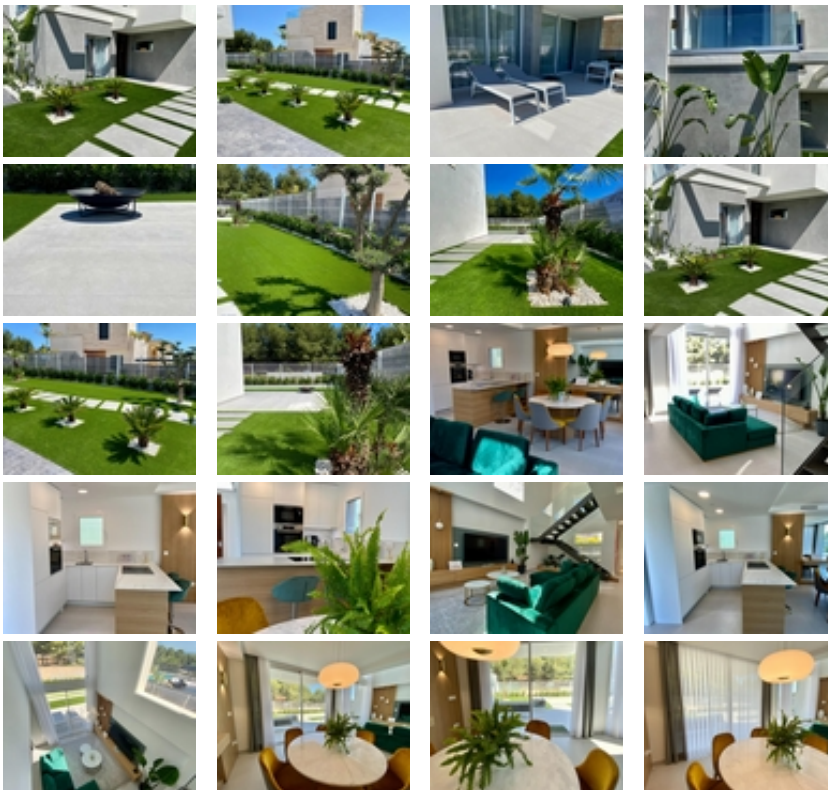

EXCLUSIVIDAD EN UN ENTORNO
NATURAL JUNTO AL MAR
MEDITERRÁNEO!!!

+34 966 932 436

+34 622 222 939

Ramon Gallud, 171, Torrevieja 03182

<http://ns2.talmarproperty.com/>

Ref. N:N2334CM/7515

€ 870 000

- Chambres: 3
- Toilette: 3
- M2 Construits: 159m²
- Parcelle: 446m²
- Parcelle
 - Jardin Comunitario
- Visites
 - Hacia el mar
- Distance
 - Distance de la Plage:3 km. m.

EXCLUSIVIDAD EN UN ENTORNO NATURAL JUNTO AL MAR MEDITERRÁNEO!!! ~ Villas de diseño minimalista en un espacio natural, combinando la elegancia y el confort en un entorno natural exclusivo que respeta el perfecto equilibrio entre el mar y la naturaleza. ~ ~ Promoción de villas independientes situadas en el entorno privilegiado de Sierra Cortina en Finestrat junto a Benidorm. ~ ~ Este conjunto de villas unifamiliares ubicadas en parcelas privadas permiten disfrutar de la vida en el exterior con privacidad. El salón y cocina integrado junto con los 3 dormitorios y 3 baños ofrecen sensaciones de amplitud. La zona exterior con una parcela de más de 400 metros incluye amplias terrazas y piscina privada, para vivir al máximo el estilo de vida mediterráneo disfrutando del sol, la luz y la naturaleza. ~ ~ Altea, Calpe, Villajoyosa, Moraira y Benidorm son sólo algunas de las localidades más emblemáticas y visitadas de la Costa Blanca Mediterránea que se encuentran muy próximas a Finestrat, ubicación de esta promoción de villas. Las famosas playas de Benidorm se encuentran a menos de 3 km. ~ ~ La provincia de Alicante cuenta con modernas comunicaciones que conectan con las principales autopistas, autovías, el tren de Alta velocidad y el tranvía. Además, el Aeropuerto Internacional de Alicante-Elche conecta con más de 110 destinos. La ubicación de estas villas con acceso directo a las principales vías de comunicación y a 5 minutos del Centro Comercial de Finestrat junto a Benidorm lo hacen un lugar perfecto para disfrutar de todos los servicios cuando los necesitas sin renunciar a la tranquilidad. ~