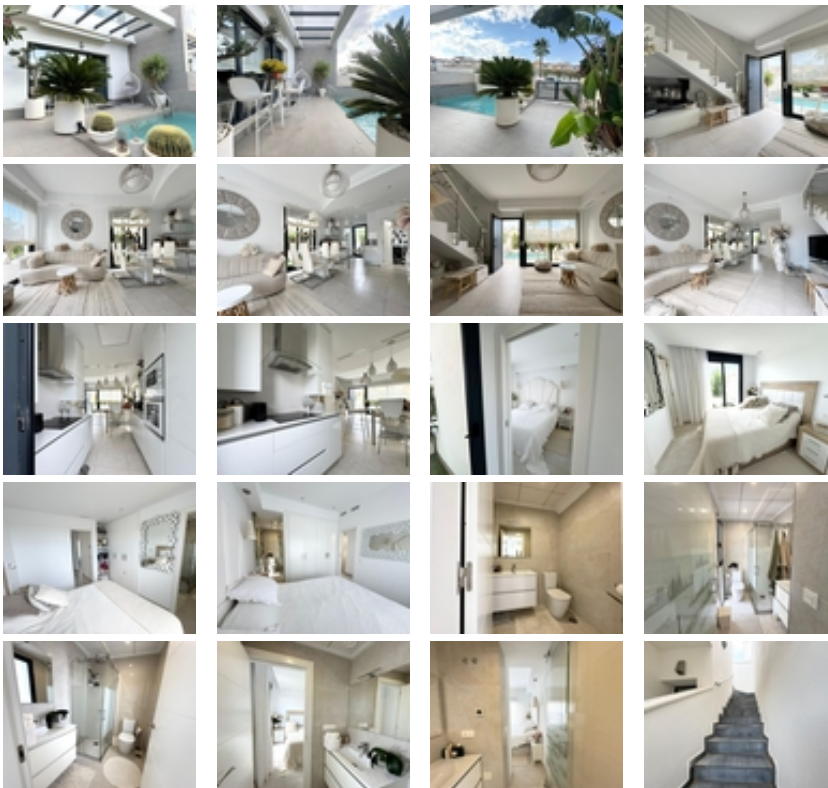

Ref. N:KI0001/5000

€ 365 000

- Chambres: 3
- Toilette: 2
- M2 Construits: 110m²
- Décoration et intérieur
 - Armarios Empotrados
 - Caja Fuerte
 - Muebles
- Decoration
 - Aire acondicionado
 - Despensa
 - Gimnasio
 - Lavandería
 - Suelo calefaccionado
- Parcelle
 - Alarma
 - Barbacoa
 - Garaje
 - Jardin Comunitario
 - Piscina
 - Sala de juegos exterior
- Distance

Chalet moderno de 110m²; año de construcción 2020. Con su propia piscina. Y piscina comunitaria con zona para jugar petanca. ~Consta de salón luminoso, cocina semi independiente con electrodomésticos de mejor marca en excelente estado; un dormitorio con armario empotrado, un cuarto de lavandería y baño completo en planta baja ~Dos dormitorios dobles y dos terrazas en primera planta y bonito solárium con vistas panorámicas alrededor.~También hay cocina completa de verano. ~Construcción de calidad.~