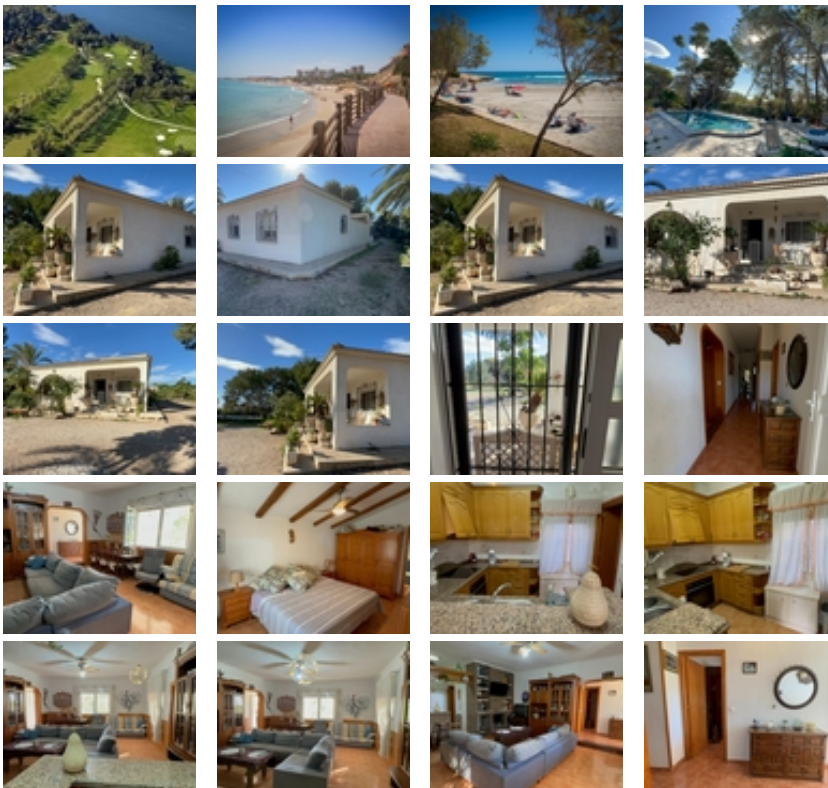

PARCELA DE 5000M CON CASA CHALET  
,A 3KM DE LA PLAYA Y GOLF  
,CAMPOAMOR

+34 966 932 436

+34 622 222 939

Ramon Gallud, 171, Torrevieja 03182

<http://ns2.talmarproperty.com/>

Ref. N:EP-1414/3659

€ 875 000

- Chambres: 3
- Toilette: 2
- M2 Construits: 126m<sup>2</sup>
- Parcelle: 5000m<sup>2</sup>
- Décoration et intérieur
  - Armarios Empotrados
  - Muebles
  - Teléfono
- Decoration
  - Chimenea
  - Despensa
  - Suelo calefaccionado
- Parcelle
  - Barbacoa
  - Jardin Comunitario
- Distance
  - Distance de la Plage:3 km. m.

¡Hola! Este chalet en Orihuela Costa suena como una opción maravillosa. Con 126 m<sup>2</sup> de superficie y una amplia parcela de 5000 m<sup>2</sup>, tendrás mucho espacio tanto dentro como fuera. La cercanía a la playa, a solo 3000 metros, es un gran plus para disfrutar del sol y el mar.~~El chalet cuenta con 3 habitaciones y 2 baños, lo que lo hace ideal para familias o para recibir visitas. La cocina equipada y la orientación este te permitirán disfrutar de la luz natural durante la mañana. Además, los extras como el aire acondicionado, la piscina propia y el jardín son perfectos para relajarte y disfrutar del clima.~~La ubicación también es muy conveniente, con acceso a autobuses, centros comerciales, colegios y hospitales cercanos. Y si te gusta el golf y el Mar , ¡estás en el lugar adecuado!~~En resumen, parece un lugar encantador para vivir o pasar las vacaciones. Si tienes más preguntas o necesitas más información, ¡estaré encantado de ayudarte!~