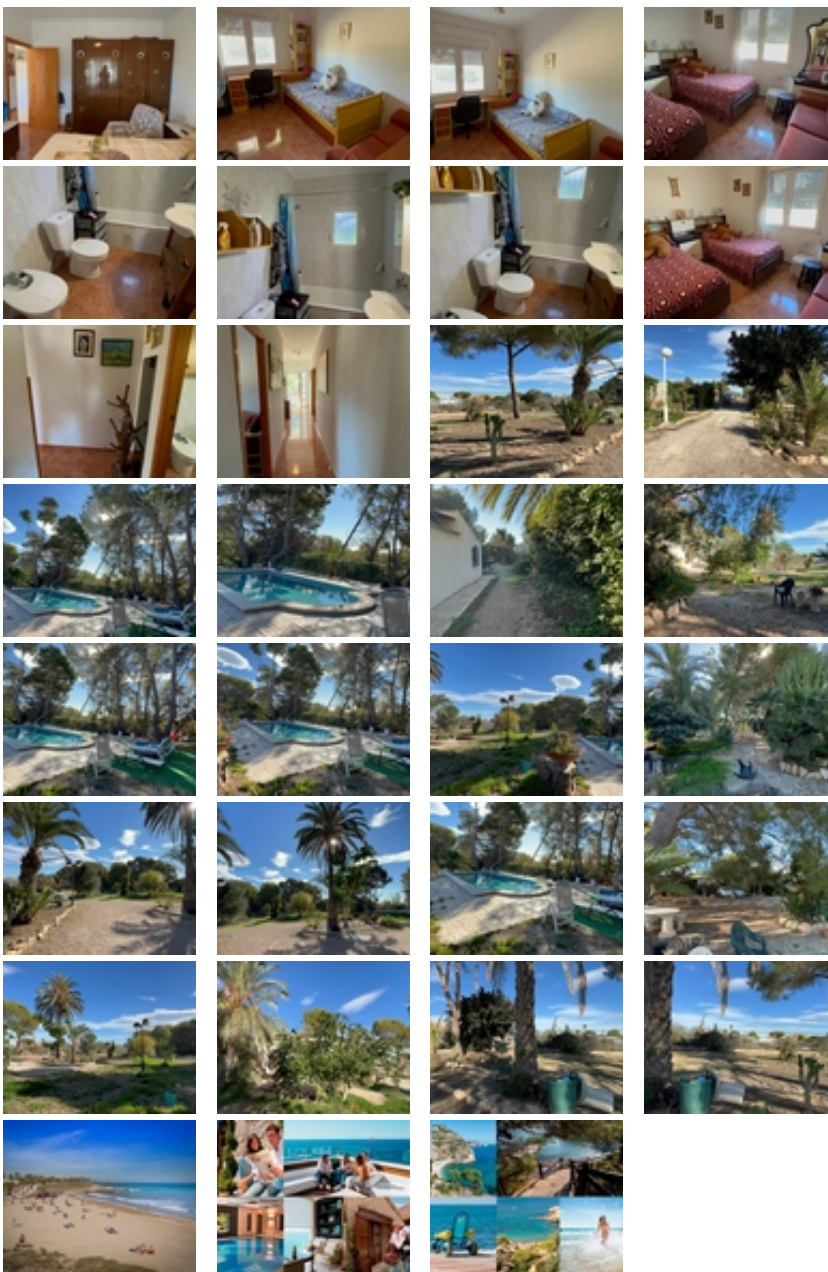

PARCELA DE 5000M CON CASA CHALET  
,A 3KM DE LA PLAYA Y GOLF  
,CAMPOAMOR

+34 966 932 436

+34 622 222 939

Ramon Gallud, 171, Torrevieja 03182

<http://ns2.talmarproperty.com/>

Ref. N:EP-1414/3659

€ 875 000

- Chambres: 3
- Toilette: 2
- M2 Construits: 126m<sup>2</sup>
- Parcelle: 5000m<sup>2</sup>
- Décoration et intérieur
  - Armarios Empotrados
  - Muebles
  - Teléfono
- Decoration
  - Chimenea
  - Despensa
  - Suelo calefaccionado
- Parcelle
  - Barbacoa
  - Jardin Comunitario
- Distance
  - Distance de la Plage:3 km. m.

¡Hola! Este chalet en Orihuela Costa suena como una opción maravillosa. Con 126 m<sup>2</sup> de superficie y una amplia parcela de 5000 m<sup>2</sup>, tendrás mucho espacio tanto dentro como fuera. La cercanía a la playa, a solo 3000 metros, es un gran plus para disfrutar del sol y el mar.~~El chalet cuenta con 3 habitaciones y 2 baños, lo que lo hace ideal para familias o para recibir visitas. La cocina equipada y la orientación este te permitirán disfrutar de la luz natural durante la mañana. Además, los extras como el aire acondicionado, la piscina propia y el jardín son perfectos para relajarte y disfrutar del clima.~~La ubicación también es muy conveniente, con acceso a autobuses, centros comerciales, colegios y hospitales cercanos. Y si te gusta el golf y el Mar , ¡estás en el lugar adecuado!~~En resumen, parece un lugar encantador para vivir o pasar las vacaciones. Si tienes más preguntas o necesitas más información, ¡estaré encantado de ayudarte!~