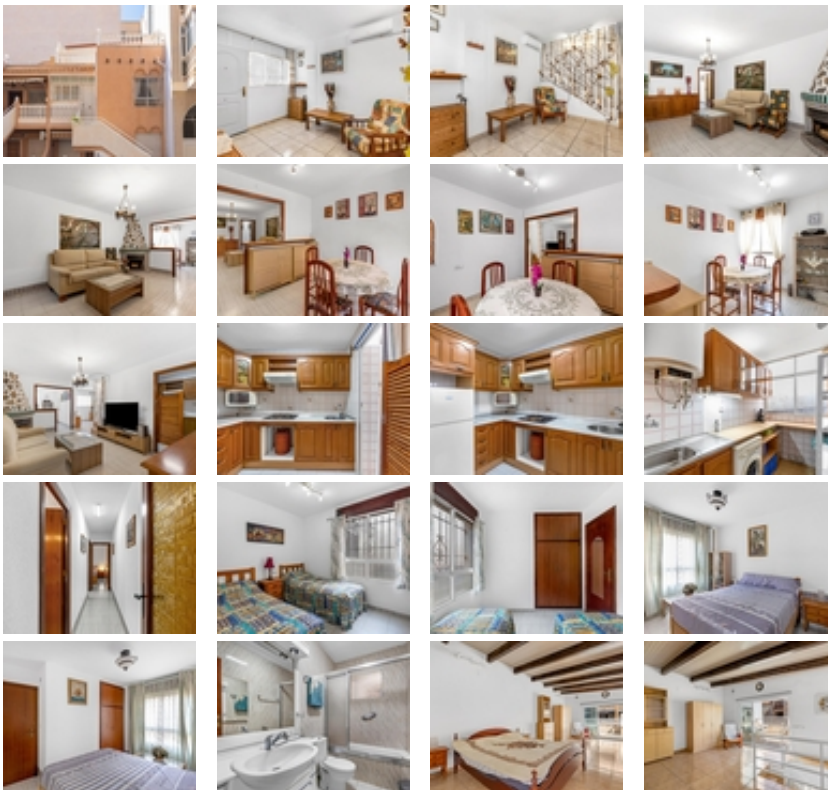

bungalow en planta alta en C/ Arquitecto
Larramendi. Torrevieja

+34 966 932 436

+34 622 222 939

Ramon Gallud, 171, Torrevieja 03182

<http://ns2.talmarproperty.com/>

Ref. N:DMRE65/5531

€ 155 000

- Chambres: 3
- Toilette: 2
- M2 Construits: 77m²
- Décoration et intérieur
 - Armarios Empotrados
 - Cocina Equipada
 - Muebles
- Decoration
 - Chimenea
 - Despensa
- Distance
 - Distance de la Plage:700 m. m.

¡VIVE EL SUEÑO MEDITERRÁNEO EN TORREVIEJA! ~~¿Te imaginas tener tu propio solárium privado a unos pasos de la playa? ~Te presentamos este bungalow en planta alta en C/ Arquitecto Larramendi.~~? Lo que te enamorará:~? 75 m² de pura luz y grandes espacios. 45 m² solarium~? 3 Habitaciones, dos en planta baja y una tipo loft en planta alta. (¡espacio para todos!).~? 2 Baños completos, uno con bañera y otro con ducha.~? Armarios empotrados~? Aire acondicionado y chimenea~? Cocina y lavadero independientes~? Gran privacidad~¡Un solárium gigante para tus cenas bajo las estrellas!