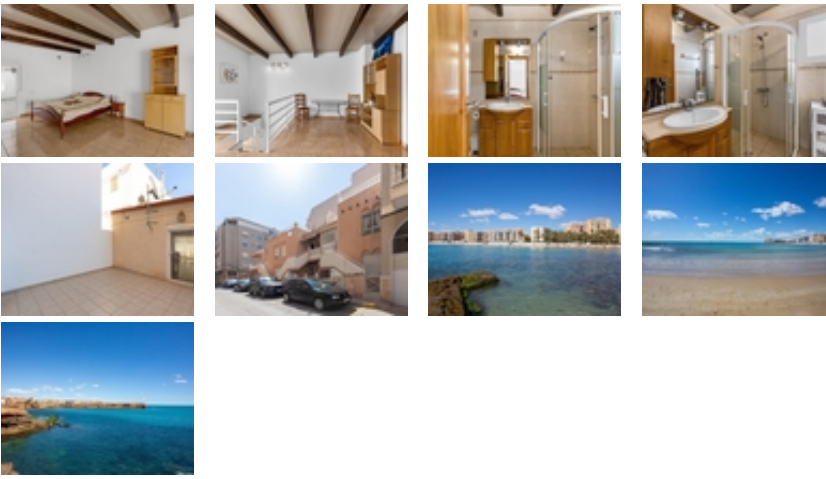

bungalow en planta alta en C/ Arquitecto
Larramendi. Torrevieja

+34 966 932 436

+34 622 222 939

Ramon Gallud, 171, Torrevieja 03182

<http://ns2.talmarproperty.com/>

Ref. N:DMRE65/5531

€ 155 000

- Chambres: 3
- Toilette: 2
- M2 Construits: 77m²
- Décoration et intérieur
 - Armarios Empotrados
 - Cocina Equipada
 - Muebles
- Decoration
 - Chimenea
 - Despensa
- Distance
 - Distance de la Plage:700 m. m.

¡VIVE EL SUEÑO MEDITERRÁNEO EN TORREVIEJA! ~~¿Te imaginas tener tu propio solárium privado a unos pasos de la playa? ~Te presentamos este bungalow en planta alta en C/ Arquitecto Larramendi.~~? Lo que te enamorará:~? 75 m² de pura luz y grandes espacios. 45 m² solarium~? 3 Habitaciones, dos en planta baja y una tipo loft en planta alta. (¡espacio para todos!).~? 2 Baños completos, uno con bañera y otro con ducha.~? Armarios empotrados~? Aire acondicionado y chimenea~? Cocina y lavadero independientes~? Gran privacidad~¡Un solárium gigante para tus cenas bajo las estrellas!