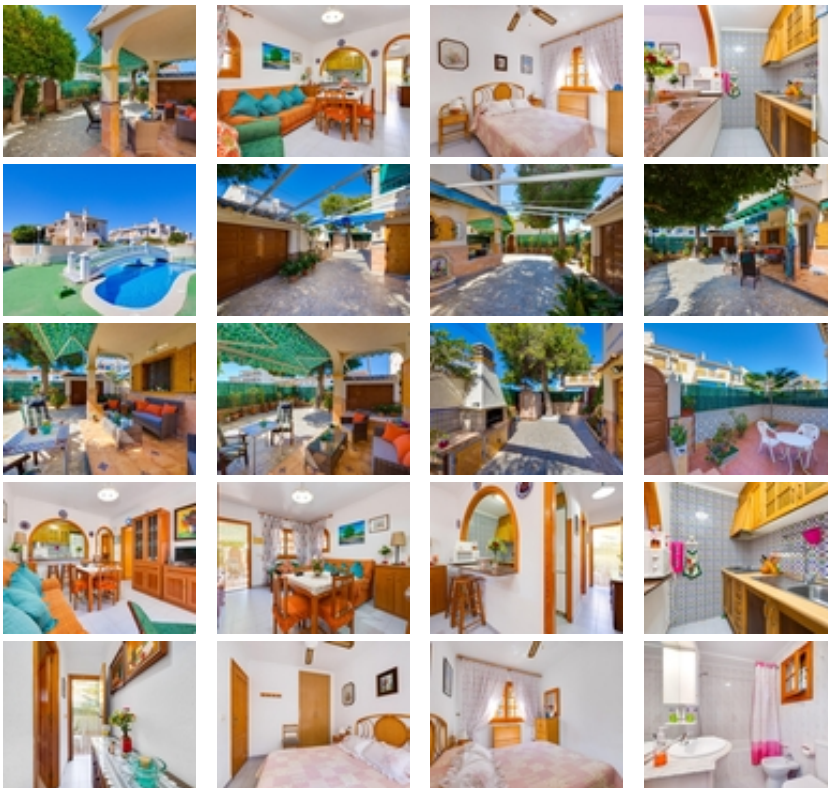

Ref. N:C446JR/1142

€ 365 000

- Chambres: 4
- Toilette: 2
- M2 Construits: 100m<sup>2</sup>
- Parcelle: 130m<sup>2</sup>
- Décoration et intérieur
  - Armarios Empotrados
  - Muebles
- Decoration
  - Salle de stockage
- Parcelle
  - Jardin Comunitario
  - Piscina
- Distance
  - Distance de la Plage:1 km. m.

Descubre este espectacular chalet de 4 dormitorios y dos baños, ubicado en la tranquila zona de La Mata, Torrevieja. Con un precio atractivo de €365.000, esta propiedad es ideal para quienes buscan comodidad y calidad de vida cerca del mar. ~~Son dos viviendas, una en la planta baja distribuida en 2 dormitorios, baño, cocina y salón. Otra vivienda en la planta de arriba con acceso independiente por escalera, con otros 2 dormitorios, baño, cocina con ventana y salón, comparten parcela ~~Disfruta del sol desde su orientación sureste mientras te relajas en la piscina exclusiva de la urbanización.~~La parcela tiene un tamaño generoso de 130 m<sup>2</sup> e incluye entrada independiente para garaje, lo cual añade valor a esta magnífica vivienda. A solo 1 km encontrarás la hermosa playa e la mata, donde podrás disfrutar del verano sin preocupaciones por el aparcamiento o la distancia.~~Cerca tendrás acceso a autobuses, colegios excelentes y hospitales; todo lo necesario para facilitar tu día a día está al alcance. Tu oasis privado espera ser descubierto: ¡no pierdas la oportunidad!~