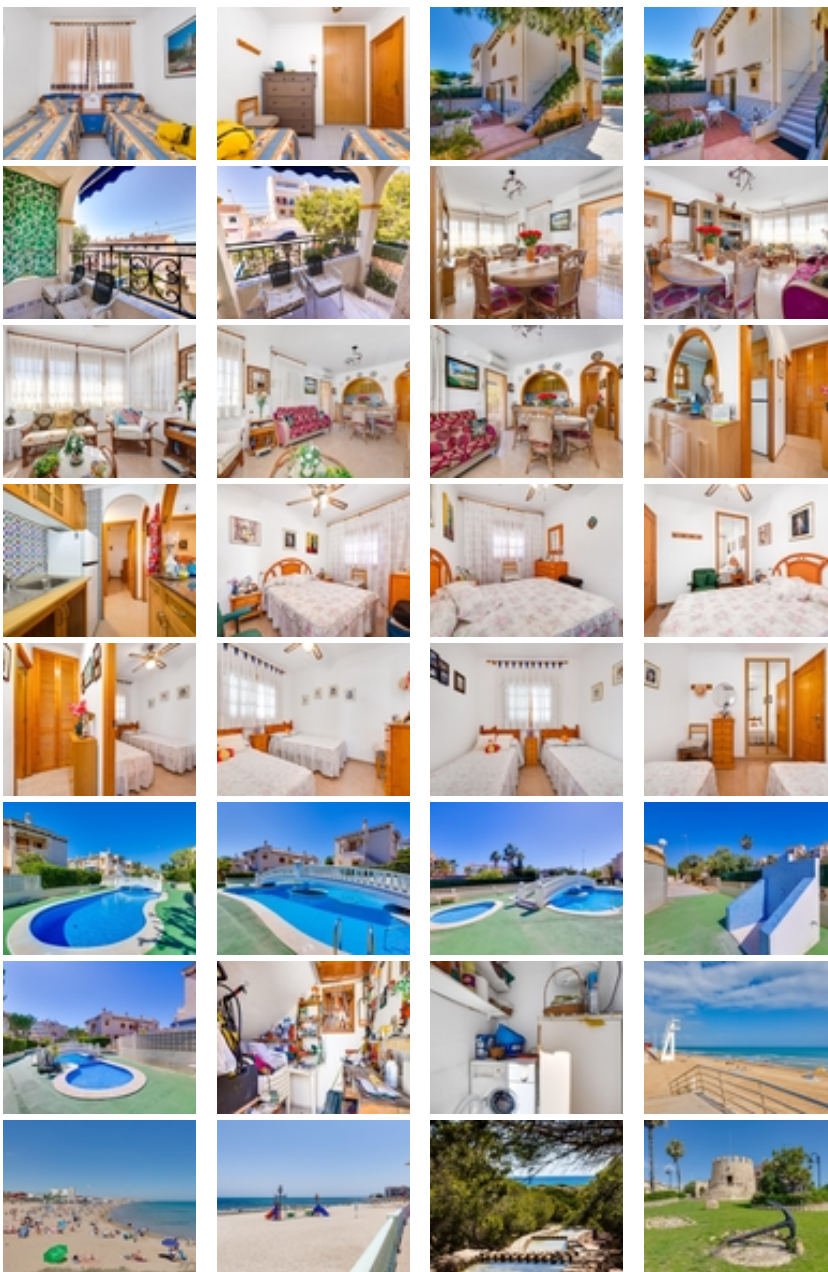

Ref. N:C446JR/1142

€ 365 000

- Chambres: 4
- Toilette: 2
- M2 Construits: 100m<sup>2</sup>
- Parcelle: 130m<sup>2</sup>
- Décoration et intérieur
  - Armarios Empotrados
  - Muebles
- Decoration
  - Salle de stockage
- Parcelle
  - Jardin Comunitario
  - Piscina
- Distance
  - Distance de la Plage:1 km. m.

Descubre este espectacular chalet de 4 dormitorios y dos baños, ubicado en la tranquila zona de La Mata, Torrevieja. Con un precio atractivo de €365.000, esta propiedad es ideal para quienes buscan comodidad y calidad de vida cerca del mar. ~~Son dos viviendas, una en la planta baja distribuida en 2 dormitorios, baño, cocina y salón. Otra vivienda en la planta de arriba con acceso independiente por escalera, con otros 2 dormitorios, baño, cocina con ventana y salón, comparten parcela ~~Disfruta del sol desde su orientación sureste mientras te relajas en la piscina exclusiva de la urbanización.~~La parcela tiene un tamaño generoso de 130 m<sup>2</sup> e incluye entrada independiente para garaje, lo cual añade valor a esta magnífica vivienda. A solo 1 km encontrarás la hermosa playa e la mata, donde podrás disfrutar del verano sin preocupaciones por el aparcamiento o la distancia.~~Cerca tendrás acceso a autobuses, colegios excelentes y hospitales; todo lo necesario para facilitar tu día a día está al alcance. Tu oasis privado espera ser descubierto: ¡no pierdas la oportunidad!~