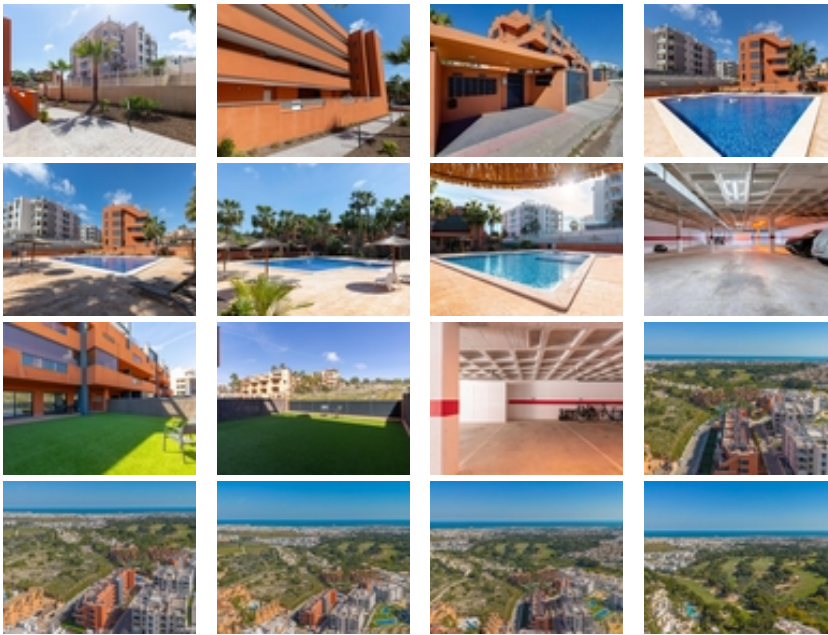

Exclusiva planta baja en Residencial
Palapagolf II – Orihuela Costa

+34 966 932 436

+34 622 222 939

Ramon Gallud, 171, Torrevieja 03182

<http://ns2.talmarproperty.com/>

Ref. N:21-IMK01/776

€ 259 000

- Chambres: 2
- Toilette: 2
- M2 Construits: 112m²
- Parcelle: 79m²
- Décoration et intérieur
 - Armarios Empotrados
 - Muebles
 - Teléfono
- Decoration
 - Despensa
 - Lavanderia
- Parcelle
 - Ascensor
 - Jardin Comunitario
 - Piscina
- Distance
 - Distance de la Plage:5 km. m.

Ubicada en el fantástico Residencial Palapagolf II en Orihuela Costa, esta magnífica vivienda en planta baja combina amplitud exterior, excelente orientación y una ubicación privilegiada.~~Situada a escasos metros del prestigioso Villamartín Golf, cerca de todo tipo de comercios y servicios, a tan solo 10 minutos en coche del reconocido La Zenia Boulevard y a aproximadamente 5 km de la espectacular Playa de La Zenia.~~Características de la vivienda~~