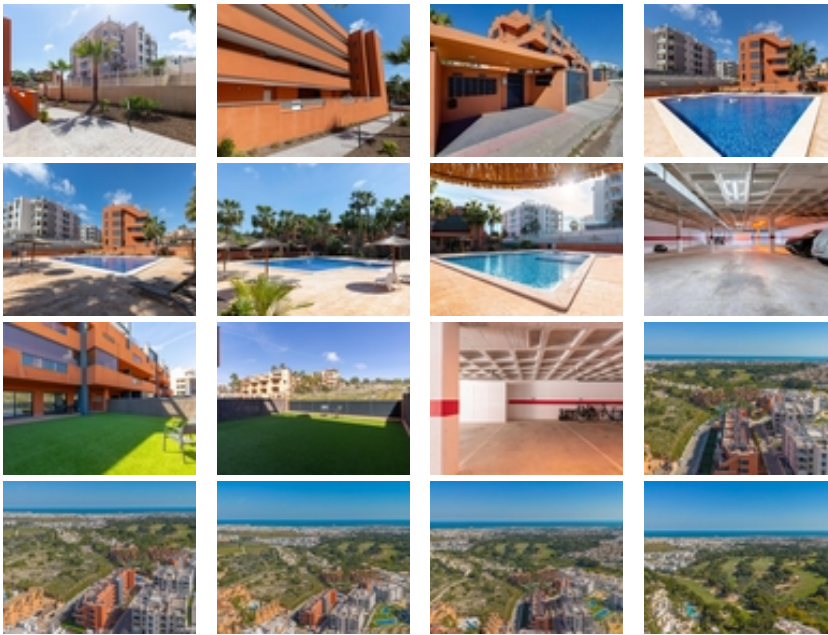

Exclusiva planta baja en Residencial
Palapagolf II – Orihuela Costa !!

+34 966 932 436

+34 622 222 939

Ramon Gallud, 171, Torrevieja 03182

<http://ns2.talmarproperty.com/>

Ref. N:21-IMK01/776

€ 259 000

- Chambres: 2
- Toilette: 2
- M2 Construits: 112m²
- Parcelle: 79m²
- Décoration et intérieur
 - Armarios Empotrados
 - Muebles
 - Teléfono
- Decoration
 - Despensa
 - Lavanderia
- Parcelle
 - Ascensor
 - Jardin Comunitario
 - Piscina
- Distance
 - Distance de la Plage:5 km. m.

Ubicada en el fantástico Residencial Palapagolf II en Orihuela Costa, esta magnífica vivienda en planta baja combina amplitud exterior, excelente orientación y una ubicación privilegiada.~~Situada a escasos metros del prestigioso Villamartín Golf, cerca de todo tipo de comercios y servicios, a tan solo 10 minutos en coche del reconocido La Zenia Boulevard y a aproximadamente 5 km de la espectacular Playa de La Zenia.~~Características de la vivienda~~