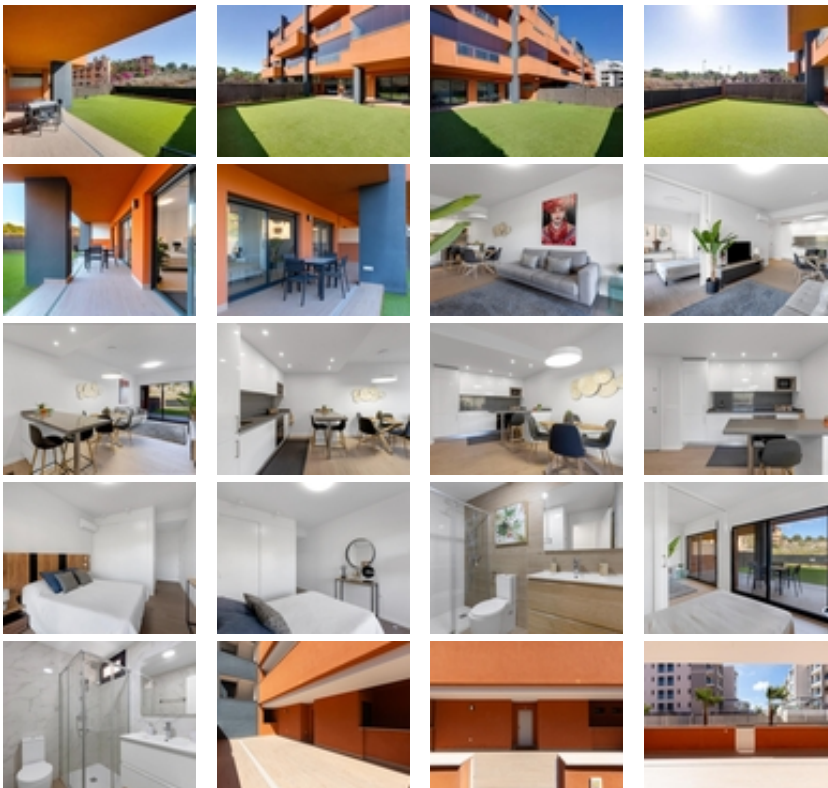

Exclusiva planta baja en Residencial
Palapagolf II – Orihuela Costa

+34 966 932 436

+34 622 222 939

Ramon Gallud, 171, Torrevieja 03182

<http://ns2.talmarproperty.com/>

Ref. N:21-IMK01/776

€ 259 000

- Chambres: 2
- Toilette: 2
- M2 Construits: 112m²
- Parcelle: 79m²
- Décoration et intérieur
 - Armarios Empotrados
 - Muebles
 - Teléfono
- Decoration
 - Despensa
 - Lavanderia
- Parcelle
 - Ascensor
 - Jardin Comunitario
 - Piscina
- Distance
 - Distance de la Plage:5 km. m.

Ubicada en el fantástico Residencial Palapagolf II en Orihuela Costa, esta magnífica vivienda en planta baja combina amplitud exterior, excelente orientación y una ubicación privilegiada.~~Situada a escasos metros del prestigioso Villamartín Golf, cerca de todo tipo de comercios y servicios, a tan solo 10 minutos en coche del reconocido La Zenia Boulevard y a aproximadamente 5 km de la espectacular Playa de La Zenia.~~Características de la vivienda~~