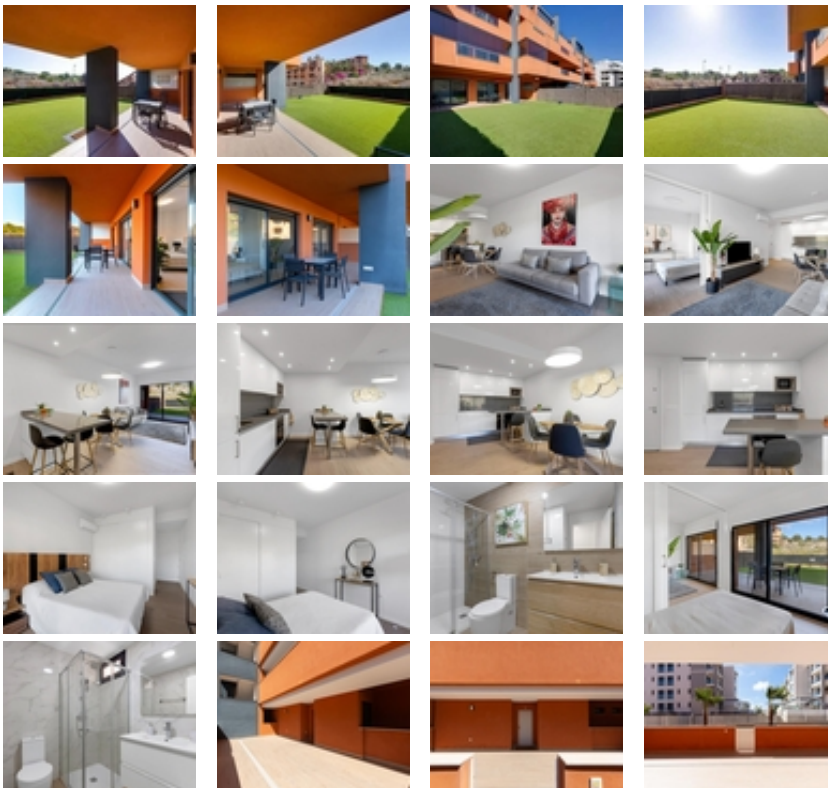

Exclusiva planta baja en Residencial
Palapagolf II – Orihuela Costa !!

+34 966 932 436

+34 622 222 939

Ramon Gallud, 171, Torrevieja 03182

<http://ns2.talmarproperty.com/>

Ref. N:21-IMK01/776

€ 259 000

- Chambres: 2
- Toilette: 2
- M2 Construits: 112m²
- Parcelle: 79m²
- Décoration et intérieur
 - Armarios Empotrados
 - Muebles
 - Teléfono
- Decoration
 - Despensa
 - Lavanderia
- Parcelle
 - Ascensor
 - Jardin Comunitario
 - Piscina
- Distance
 - Distance de la Plage:5 km. m.

Ubicada en el fantástico Residencial Palapagolf II en Orihuela Costa, esta magnífica vivienda en planta baja combina amplitud exterior, excelente orientación y una ubicación privilegiada.~~Situada a escasos metros del prestigioso Villamartín Golf, cerca de todo tipo de comercios y servicios, a tan solo 10 minutos en coche del reconocido La Zenia Boulevard y a aproximadamente 5 km de la espectacular Playa de La Zenia.~~Características de la vivienda~~