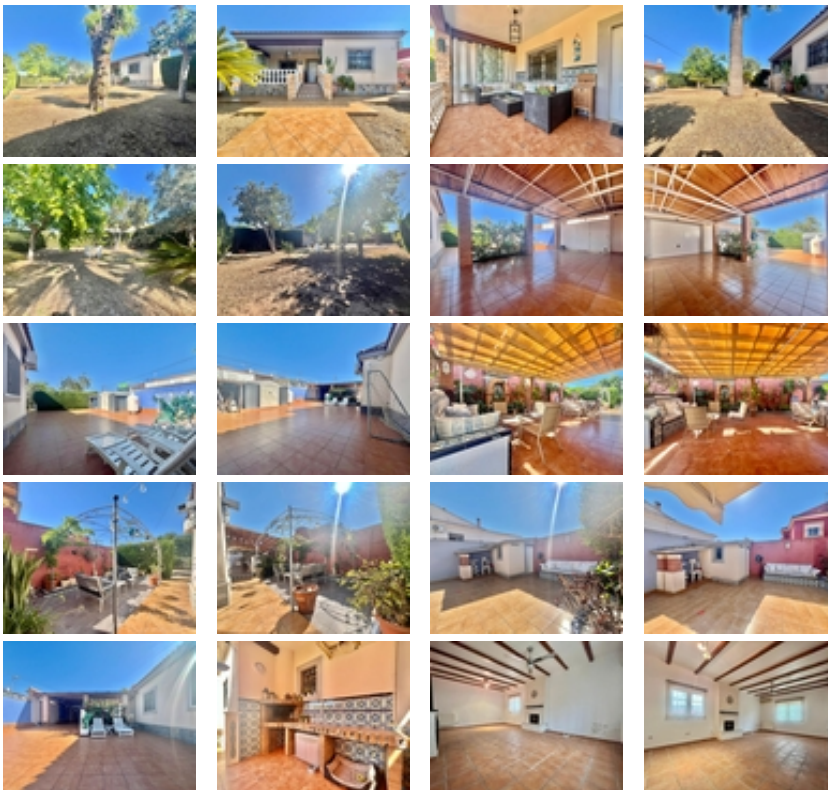

Presentamos esta preciosa villa ubicada en la tranquila y codiciada zona de Los Balcones, a tan solo unos pasos del Hospital de Torrevieja y a pocos minutos en coche de las impresionantes playas de Torrevieja y de la exclusiva Orihuela Costa, donde el mar y el sol se convierten en parte de tu día a día.~~La propiedad se asienta sobre una amplia parcela de 800 m², completamente acondicionada con zonas de césped natural, espacios ajardinados y una encantadora área de barbacoa con decoración rústica al más puro estilo español. Todo pensado para disfrutar al aire libre con familia y amigos.~~La vivienda cuenta con 180 m² construidos, distribuidos en un gran salón con chimenea, una cocina independiente de generosas dimensiones y habitaciones muy amplias, una de ellas tipo suite con baño privado. Los armarios empotrados, de gran capacidad, aportan comodidad y funcionalidad. Dispone además de aire acondicionado, placas solares para el agua caliente y depósito de propano. Incluye garaje cerrado y amplio espacio de aparcamiento en la parcela.~~La parcela ofrece espacio más que suficiente para construir una piscina privada, perfecta para aprovechar el clima privilegiado de la zona. Además, existe la posibilidad de edificar una segunda planta, lo que permitiría disfrutar de vistas espectaculares a la laguna rosada de Torrevieja y al mar.~~Una propiedad con gran potencial, en una zona residencial consolidada y tranquila, ideal tanto como residencia habitual como inversión.~~Ven a descubrir todo lo que esta villa tiene para ofrecer.~Una oportunidad única en el corazón de la Costa Blanca.~