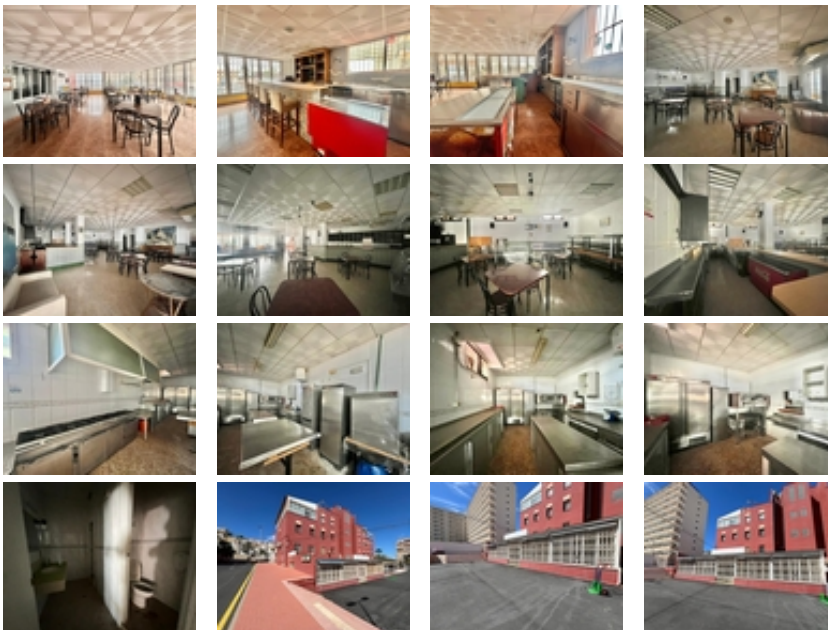

Ref. N:1117/1778

€ 145 000

- M2 Construits: 290m<sup>2</sup>
- Décoration et intérieur
  - Muebles
- Decoration
  - Aire acondicionado
- Distance

Local Comercial en venta, ubicado en la zona de Cabo Cervera. A una calle del famoso hotel Playas de Torrevieja y tan solo 100 metros del mar y a 10 minutos andando de la Playa de la Mata. ~~Tiene superficie de 290m<sup>2</sup>. Cuenta con dos enormes salones y una cocina que conecta de forma práctica con ambos espacios. Además, dispone de una terraza exterior.~~Para más información no dude en contactar con nosotros lo antes posible.~