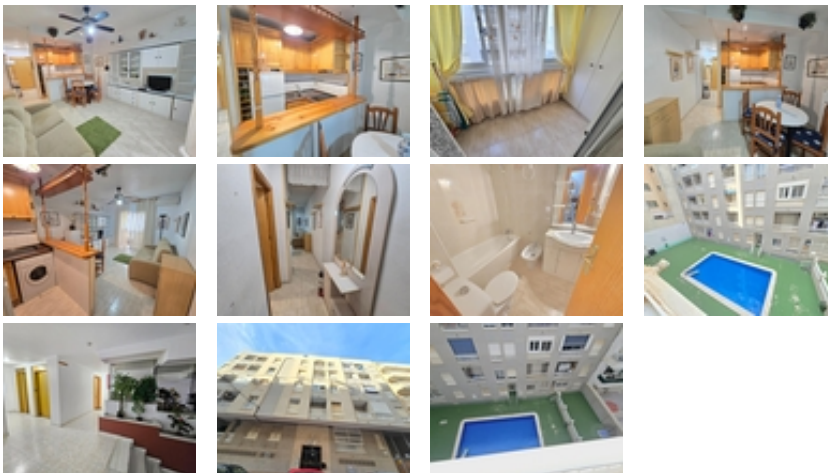

Ref. N:TM1761/1641

€ 79 900

- Aseos: 1
- M2 Construidos: 38m<sup>2</sup>
- Decoración y interiorismo
  - Muebles
- Parcela
  - Ascensor
  - Piscina Comunitaria
- Distancia

Hermoso estudio esta ubicado a 600m de la Playa del Cura y famoso paseo Maritimo de Torrevieja~Apartamento esta muy luminoso con vistas a la piscina.~Es 2 planta en el edificio de 5 plantas.~La excelente ubicación permite disfrutar de 2 famosas playas de Torrevieja, se puede ir también andando a playa Los Locos.~Supermercado consum esta a 100m del piso asi como los restaurantes, farmacia y etc.~