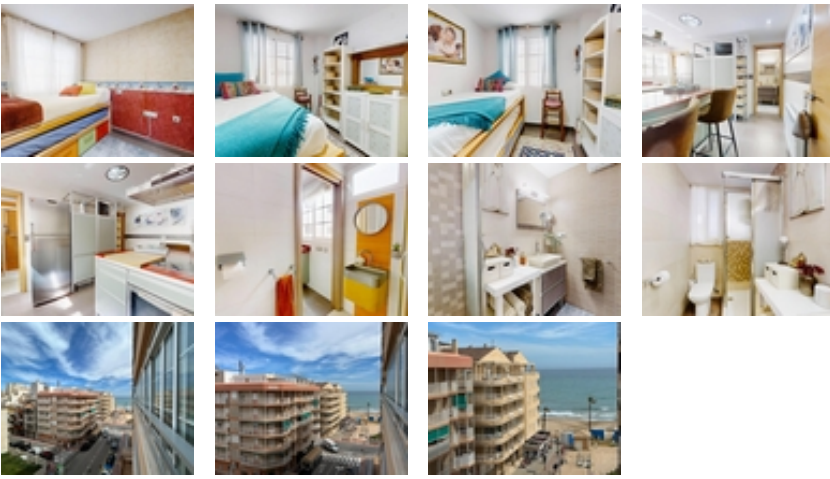

Ref. N:TE136/12342

€ 310 000

- Dormitorios: 3
- Aseos: 2
- M2 Construidos: 125m²
- Decoración y interiorismo
 - Armarios Empotrados
 - Cocina Equipada
- Decoración
 - Suelo calefaccionado
- Parcela
 - Ascensor
- Visitas
 - Hacia el mar
- Distancia
 - Distancia de la playa:20 m. m.

Imagina llegar a casa y sentir que todo se abre.~~