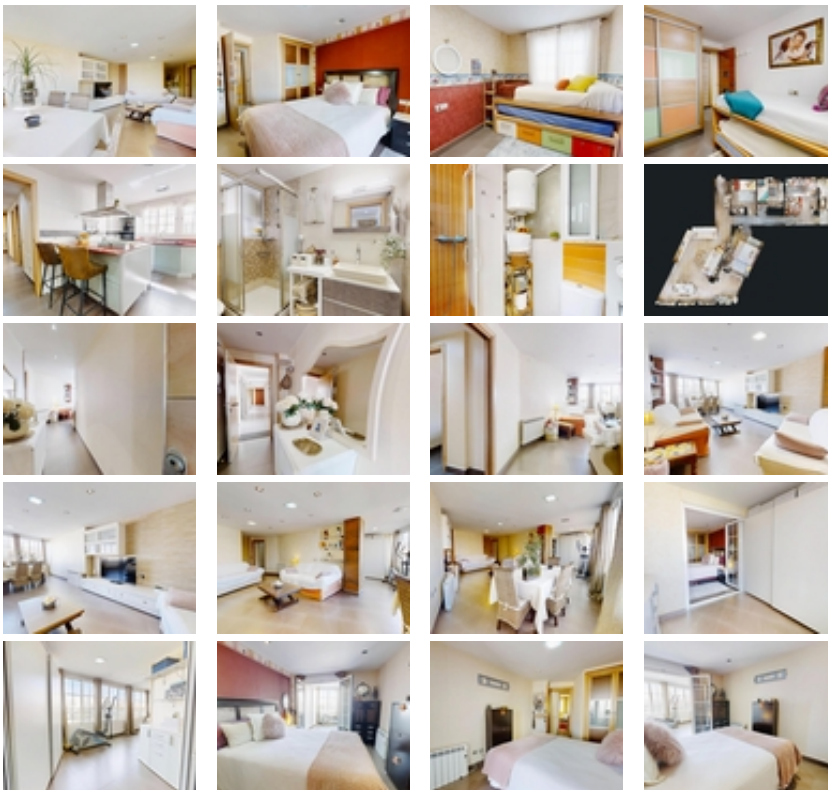

Ref. N:TE136/12342

€ 310 000

- Dormitorios: 3
- Aseos: 2
- M2 Construidos: 125m²
- Decoración y interiorismo
 - Armarios Empotrados
 - Cocina Equipada
- Decoración
 - Suelo calefaccionado
- Parcela
 - Ascensor
- Visitas
 - Hacia el mar
- Distancia
 - Distancia de la playa:20 m. m.

Imagina llegar a casa y sentir que todo se abre.~~