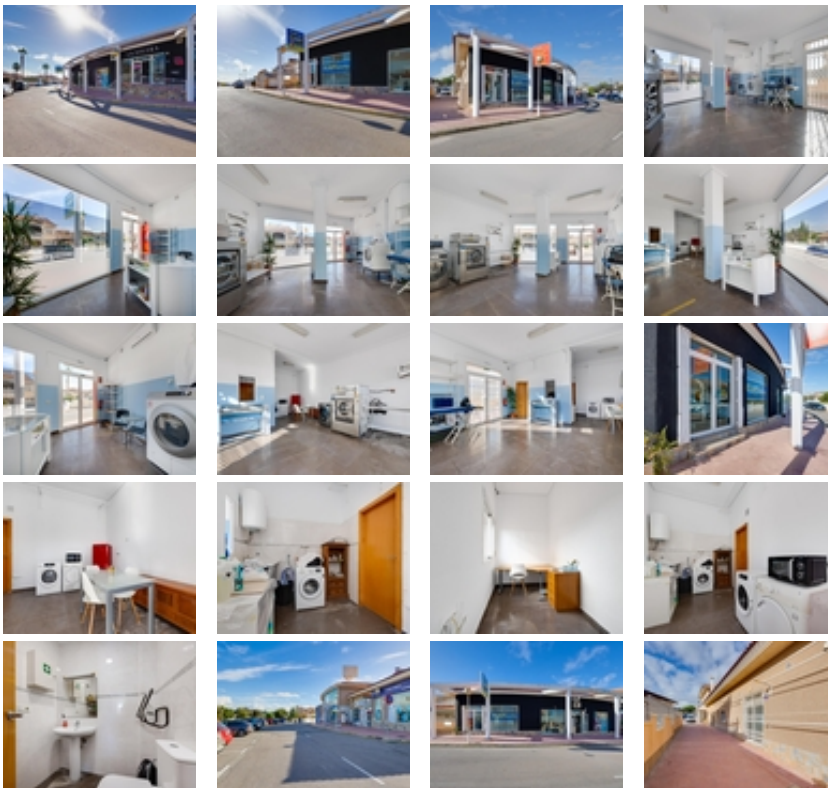

LOCAL COMERCIAL EN CENTRO
COMERCIAL DOÑA PEPA (CIUDAD
QUESADA)

+34 966 932 436

+34 622 222 939

Ramon Gallud, 171, Torrevieja 03182

<http://ns2.talmarproperty.com/>

Ref. N:SB1089/2282

€ 130 000

- Dormitorios: 1
- Aseos: 1
- M2 Construidos: 72m²
- Distancia
 - Distancia de la playa: 6 m. m.

LOCAL en VENTA EN CIUDAD QUESADA C.COMERCIAL "DOÑA PEPA"~~Su localización es inmejorable rodeado de múltiples comercios y servicios junto Supermercado Gama, Centro de Salud, Farmacia El Canal , Hotel La Laguna, Banco Sabadell, Centro internacional de Oftalmología, Euromarina oficinas de venta, Supermercado Consum, restaurantes, peluquerías, cafeterías, ... y además con fácil acceso, parques y zonas de aparcamiento. Orientación sureste lo que le otorga luz todo el día.~~A que espera, haga su sueño realidad y ponga en marcha su propio negocio en un enclave seguro en continua expansión.~~Consúltenos estaremos encantados de atenderle y visitar! Invierta y olvide el alquiler.~~SE VENDE SEMI-EQUIPADO~~TASAS E IMPUESTOS NO INCLUIDOS. Aviso legal: la información descrita es meramente informativa, no vinculante jurídicamente pudiendo contener algún error~~~