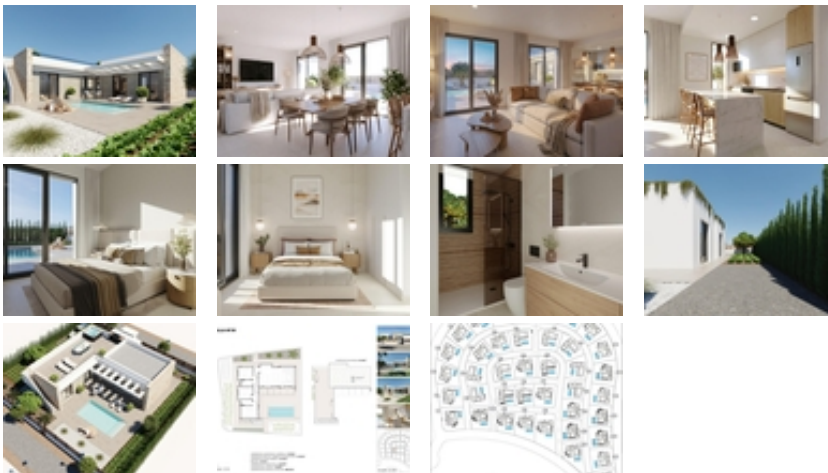

Villas de Obra Nueva en Hacienda del
Álamo Golf Resort, Murcia

+34 966 932 436

+34 622 222 939

Ramon Gallud, 171, Torrevieja 03182

<http://ns2.talmarproperty.com/>

Ref. N:N9751/7515

€ 369 900

- Dormitorios: 3
- Aseos: 2
- M2 Construidos: 114m²
- Parcela: 380m²
- Decoración y interiorismo
 - Armarios Empotrados
- Parcela
 - Jardin Comunitario
- Distancia
 - Distancia de la playa:23 km. m.

Villas de Obra Nueva en Hacienda del Álamo Golf Resort, Murcia~~Viviendas Modernas en un Entorno Natural y Exclusivo~Descubre estas fantásticas villas de obra nueva en el prestigioso Hacienda del Álamo Golf Resort, una urbanización cerrada en la región de Murcia que combina tranquilidad, seguridad y una completa oferta de servicios. Rodeado de naturaleza y con un clima privilegiado, este complejo es ideal para quienes buscan un estilo de vida relajado sin renunciar al confort.~~Villas de 3 Dormitorios en una planta con solarium~El residencial está compuesto por 39 villas en parcelas a partir de 380 m2. Todas las viviendas cuentan con 3 dormitorios y 2 baños completos en una sola planta, además de una