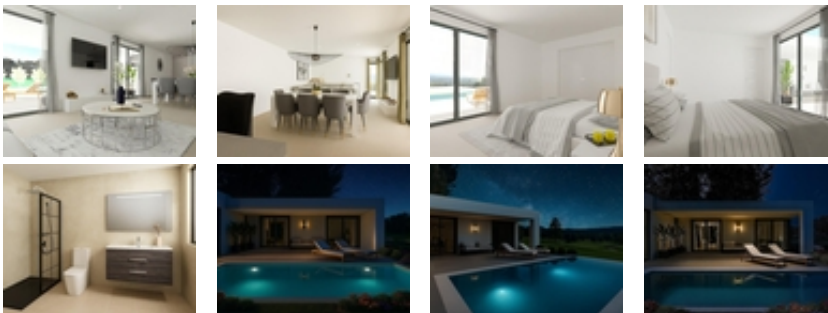

Ref. N:N9354/7515

€ 365 900

- Dormitorios: 3
- Aseos: 2
- M2 Construidos: 129m²
- Parcela: 534m²
- Decoración y interiorismo
 - Armarios Empotrados
- Distancia
 - Distancia de la playa:35 km. m.

VILLAS DE OBRA NUEVA CON PISCINA EN HONDON DE LAS NIEVES~~Descubra la elegancia y el confort de estas preciosas villas independientes de entre 108 y 128 m2, diseñadas para ofrecerle un estilo de vida excepcional, todas ellas en planta baja. ~~Disfrute de la privacidad que le ofrece esta villa, donde podrá relajarse en su propio jardín, crear un oasis de tranquilidad, o refrescarse en su piscina privada para disfrutar de los cálidos días de verano.~~La propiedad se distribuye en dos grandes zonas:~Zona de día: Donde encontramos un amplio salón-comedor con cocina americana (muebles de cocina incluidos) que conecta con el gran porche de carácter moderno a través de sus dos grandes ventanales, dando paso a la zona exterior ajardinada y a la piscina. ~~Como espacio extra cuenta con una zona de lavandería estratégicamente situada en la distribución de la vivienda donde será muy fácil acceder a ella desde cualquier punto de la casa.~~Zona de descanso: En esta zona hay 3 dormitorios. El dormitorio principal cuenta con un amplio vestidor y baño en suite.