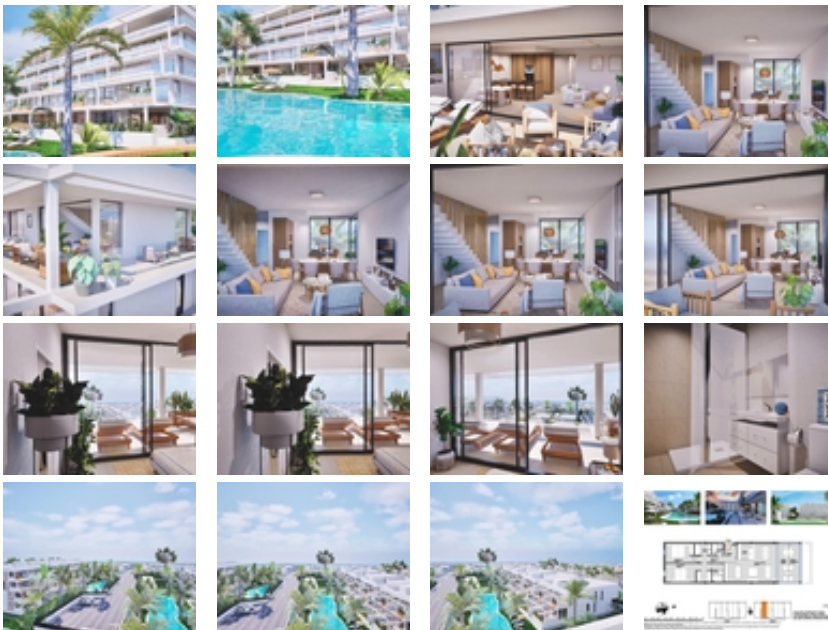

COMPLEJO RESIDENCIAL DE OBRA
NUEVA EN MAR DE CRISTAL

+34 966 932 436

+34 622 222 939

Ramon Gallud, 171, Torrevieja 03182

<http://ns2.talmarproperty.com/>

Ref. N:N9038/7515

€ 308 000

- Dormitorios: 2
- Aseos: 2
- M2 Construidos: 109m²
- Decoración y interiorismo
 - Armarios Empotrados
- Decoración
 - Trastero
- Parcela
 - Ascensor
 - Jardín Comunitario
 - Piscina Comunitaria
- Distancia
 - Distancia de la playa:500 m. m.

COMPLEJO RESIDENCIAL DE OBRA NUEVA EN MAR DE CRISTAL~
~ Moderno complejo residencial de apartamentos y áticos de nueva construcción situado muy cerca del paseo marítimo y de las largas y bonitas playas de arena de Mar de Cristal.~ ~ Puede elegir entre apartamentos de planta baja con jardín privado, apartamentos de planta media con terraza y áticos con solarium privado. Las viviendas tienen 2 o 3 dormitorios y 2 baños.~ ~ Los apartamentos tienen un diseño

moderno, presentando una zona de estar de planta abierta, que combina la cocina, el comedor y el salón, en un gran espacio con acceso a la terraza. ~ ~ El dormitorio principal tiene un baño privado.~ ~ Construidos con acabados de primera calidad, armarios empotrados, preinstalación de aire acondicionado por conductos, un trastero y una plaza de aparcamiento subterráneo.~ ~ Todas las necesidades diarias, como supermercados, bares y restaurantes, están disponibles todo el año y se encuentran cerca del complejo.~ ~ Mar de Cristal tiene hermosas playas de arena, un centro de tenis, puerto deportivo, supermercados, bares y restaurantes. ~ ~ El parque nacional de Calblanque, donde encontrará largas playas vírgenes de arena blanca, así como el famoso La Manga Club y la bulliciosa ciudad de Los Belones están a 5 minutos en coche de la villa. ~ ~ El aeropuerto de Murcia está a 25 minutos y el de Alicante a 1 hora en coche. ~ ~ También puede visitar las ciudades históricas de Cartagena y Murcia.~