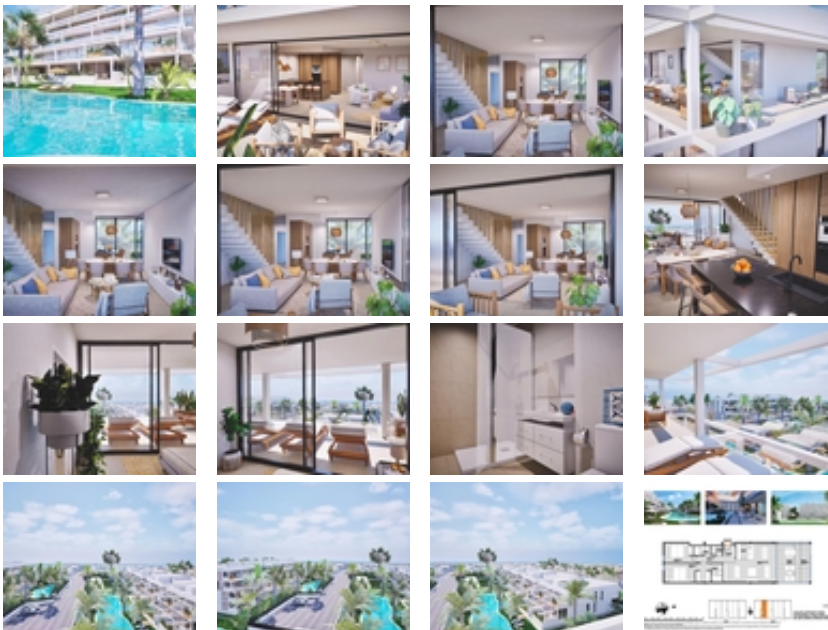

COMPLEJO RESIDENCIAL DE OBRA
NUEVA EN MAR DE CRISTAL

+34 966 932 436

+34 622 222 939

Ramon Gallud, 171, Torrevieja 03182

<http://ns2.talmarproperty.com/>

Ref. N:N9036/7515

€ 348 000

- Dormitorios: 2
- Aseos: 2
- M2 Construidos: 119m²
- Decoración y interiorismo
 - Armarios Empotrados
- Decoración
 - Trastero
- Parcela
 - Ascensor
 - Jardín Comunitario
 - Piscina Comunitaria
- Distancia
 - Distancia de la playa:500 m. m.

COMPLEJO RESIDENCIAL DE OBRA NUEVA EN MAR DE CRISTAL~
~ Moderno complejo residencial de apartamentos y áticos de nueva construcción situado muy cerca del paseo marítimo y de las largas y bonitas playas de arena de Mar de Cristal.~ ~ Puede elegir entre apartamentos de planta baja con jardín privado, apartamentos de planta media con terraza y áticos con solarium privado. Las viviendas tienen 2 o 3 dormitorios y 2 baños.~ ~ Los apartamentos tienen un diseño

moderno, presentando una zona de estar de planta abierta, que combina la cocina, el comedor y el salón, en un gran espacio con acceso a la terraza. ~ ~ El dormitorio principal tiene un baño privado.~ ~
Construidos con acabados de primera calidad, armarios empotrados, preinstalación de aire acondicionado por conductos, un trastero y una plaza de aparcamiento subterráneo.~ ~ Todas las necesidades diarias, como supermercados, bares y restaurantes, están disponibles todo el año y se encuentran cerca del complejo.~ ~ Mar de Cristal tiene hermosas playas de arena, un centro de tenis, puerto deportivo, supermercados, bares y restaurantes. ~ ~ El parque nacional de Calblanque, donde encontrará largas playas vírgenes de arena blanca, así como el famoso La Manga Club y la bulliciosa ciudad de Los Belones están a 5 minutos en coche de la villa. ~ ~ El aeropuerto de Murcia está a 25 minutos y el de Alicante a 1 hora en coche. ~ ~ También puede visitar las ciudades históricas de Cartagena y Murcia.~