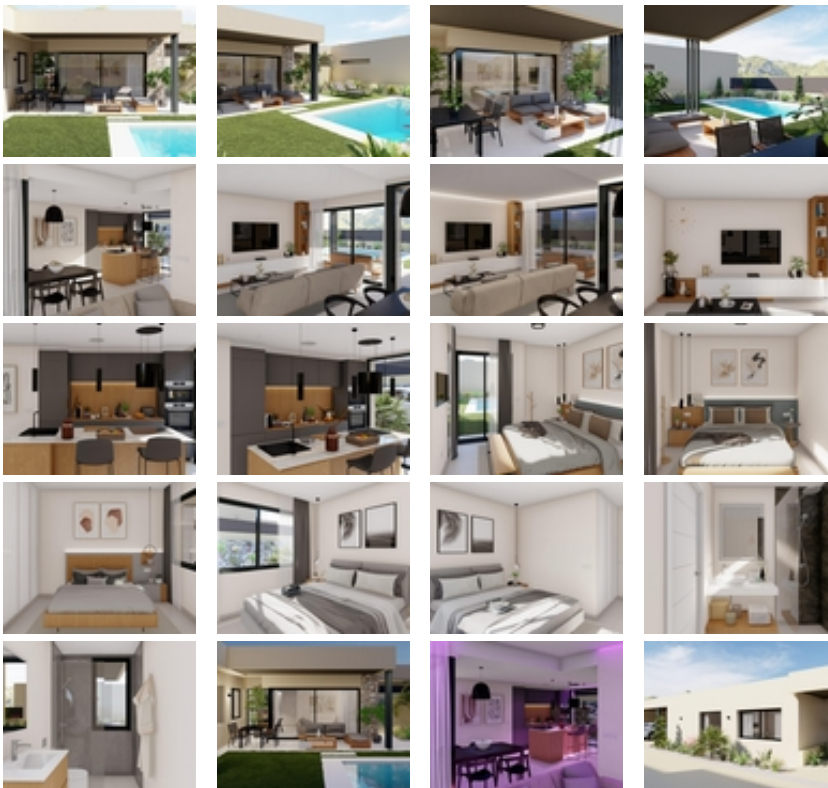

VILLAS DE OBRA NUEVA EN ALTAONA
GOLF RESORT, MURCIA

+34 966 932 436

+34 622 222 939

Ramon Gallud, 171, Torrevieja 03182

<http://ns2.talmarproperty.com/>

Ref. N:N8300/7515

€ 503 000

- Dormitorios: 3
- Aseos: 2
- M2 Construidos: 107m²
- Parcela: 353m²
- Decoración y interiorismo
 - Armarios Empotrados
- Parcela
 - Jardin Comunitario
- Distancia
 - Distancia de la playa:25 km. m.

VILLAS DE OBRA NUEVA EN ALTAONA GOLF RESORT,
MURCIA~~Residencial de obra nueva de bonitas villas en Altaona Golf resort, Murcia.~~Villas de obra nueva con cocina americana, 3 dormitorios, 2 baños, terraza, jardín privado con piscina y plaza de aparcamiento.~~El aire acondicionado frío/calor está diseñado con una máquina de A/C por conductos totalmente instalada. La puerta de entrada a la casa tiene una cerradura blindada con bisagras anti-jemmy. Los armarios interiores disponen de altillo, barra de colgar, cajonera y balda intermedia.~El proyecto cuenta con amplias zonas comunes con multitud de zonas verdes, caminos y zonas de relax.~Situado en un entorno privilegiado donde vivir tranquilamente, en contacto con la naturaleza y la montaña, se consigue calidad de vida, aire puro y espacios abiertos.~~Características:~- Jardín, piscina y aparcamiento privado~- Seguridad y tranquilidad 24/7~- Eficiencia energética A+~- Innovador método de construcción~- Zonas verdes comunitarias y jardines con huerto~~Características opcionales:~- Paneles solares ~- Cocina Electrodomésticos ~- Instalación de gas ~- Punto de carga para coches eléctricos ~- Chimenea ~- Ascensor (para chalets de 2 plantas) ~- Trastero extra en el pasillo~~~Residencial situado en Altaona Golf a tan solo 15 minutos en coche del centro de Murcia capital y a 20 minutos de las playas podrá disfrutar de la tranquilidad y seguridad que ofrece el Campo de Golf que cuenta con 18 hoyos y la comodidad de vivir cerca de todos los servicios.~El aeropuerto de Murcia Corvera a tan solo 15 minutos en coche.~