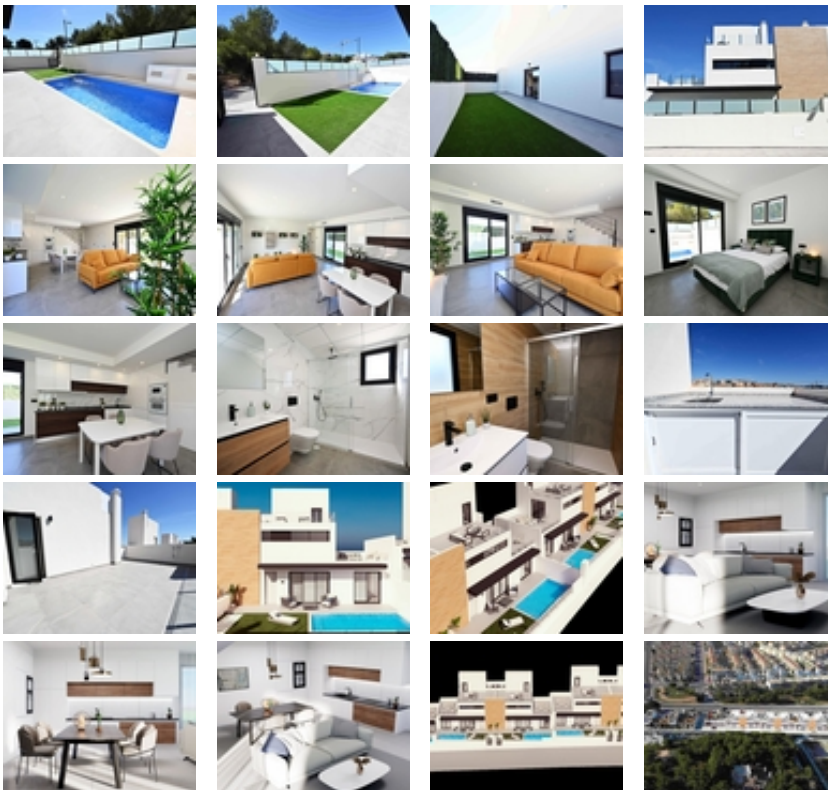

ADOSADOS DE OBRA NUEVA EN ORIHUELA COSTA~~Adosados de nueva construcción en Las Filipinas, Orihuela Costa. ~~El complejo de 12 casas adosadas, cada una con 2/3 dormitorios, 2 baños, patios delanteros y traseros y su propia terraza en la azotea. ~~En la planta baja hay un luminoso salón con cocina americana, un amplio dormitorio con armario empotrado y un baño.~~En la primera planta hay un segundo dormitorio grande con armario empotrado y un baño. Desde el dormitorio hay una salida a un balcón soleado con espacio para muebles de terraza.~~En la planta superior se encuentra la terraza de la azotea donde se puede colocar una cocina exterior, jacuzzi y zona chill-out. ~~Las viviendas cuentan con preinstalación de aire acondicionado por conductos, baños equipados, sistema de agua caliente aerotérmica, interfono, paquete de iluminación LED, cocina exterior y plaza de aparcamiento.~~Piscina privada de 5,5 x 2,5 m.~~Urbanización situada cerca de tres populares campos de golf (Villamartín, Las Ramblas y Campoamor), a sólo cinco minutos de las mejores playas de Orihuela Costa. ~~A pocos minutos a pie se encuentran todos los servicios como bares, restaurantes y tiendas, centro comercial La Fuente. ~~~Las Filipinas se encuentra a unos 10 minutos de la famosa Plaza y Campo de Golf de Villamartín, donde encontrará numerosos bares y restaurantes, supermercado, bancos, una parada de taxis y la parada de autobús local.~~Las doradas playas de Orihuela Costa están a sólo 5 minutos en coche, así como el nuevo centro comercial Zenia Boulevard (el mayor centro comercial de la provincia de Alicante con la mayor tienda de ropa Primark de Europa).~~Hay otros 3 campos de golf, todos a 5 minutos en coche. Hay pistas de tenis y entrenamiento de tenis disponibles en el cercano hotel Campoamor. Los aeropuertos de Alicante y Murcia están a 45 minutos en coche.~