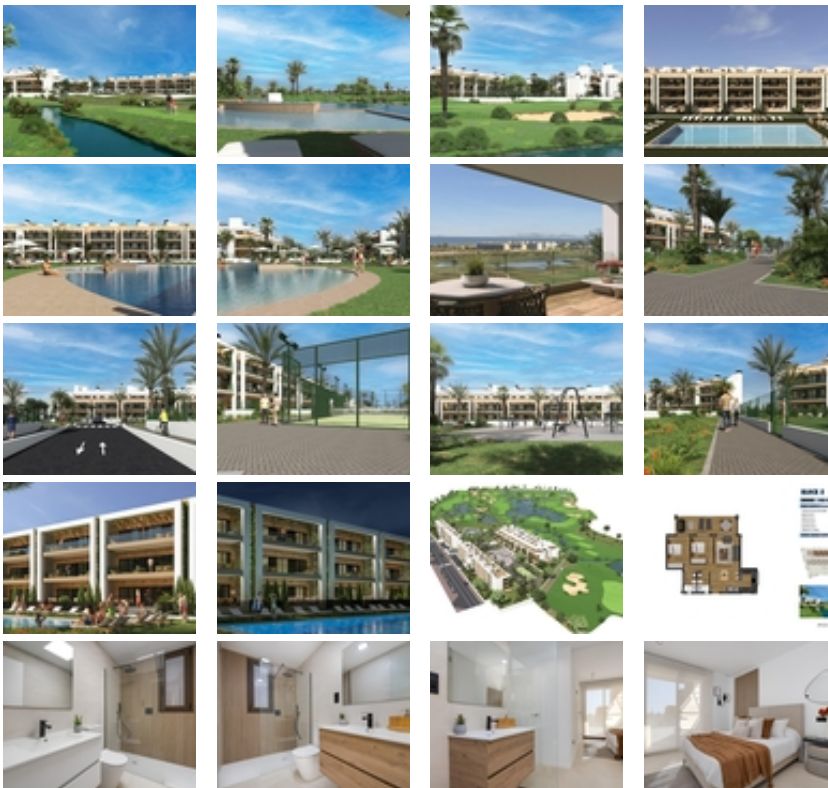

NUEVO COMPLEJO RESIDENCIAL
CERCA DE LA SERENA GOLF, LOS
ALCAZARES

+34 966 932 436

+34 622 222 939

Ramon Gallud, 171, Torrevieja 03182

<http://ns2.talmarproperty.com/>

Ref. N:N8128/7515

€ 265 000

- Dormitorios: 2
- Aseos: 2
- M2 Construidos: 83m²
- Decoración y interiorismo
 - Armarios Empotrados
- Decoración
 - Trastero
- Parcela
 - Ascensor
 - Jardín Comunitario
 - Piscina Comunitaria
- Distancia
 - Distancia de la playa: 1.3 km. m.