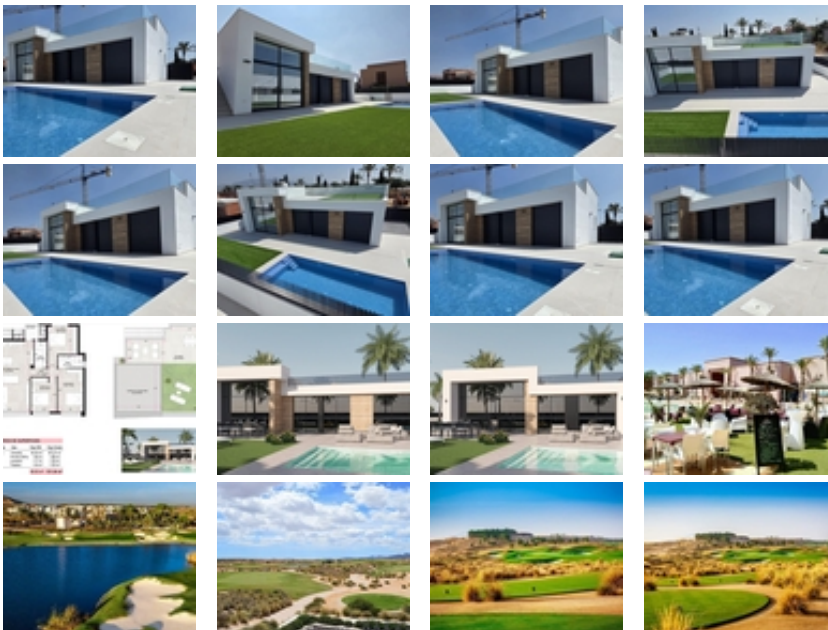

Ref. N:N8029/7515

€ 349 000

- Dormitorios: 3
- Aseos: 2
- M2 Construidos: 101m²
- Parcela: 331m²
- Decoración y interiorismo
 - Armarios Empotrados
- Parcela
 - Jardin Comunitario
- Distancia
 - Distancia de la playa:20 km. m.

VILLAS DE OBRA NUEVA EN CONDADO DE ALHAMA CAMPO DE GOLF~~Complejo residencial de obra nueva de villas en Condado de Alhama Golf Resort.~~Villas con 3 dormitorios, 2 baños, cocina americana con salón, armarios empotrados, terraza, solárium privado y plaza de aparcamiento en el jardín.~~Todas las villas incluyen piscina privada de 21 m2.~ ~INCLUIDO en el precio:~ ~ PLAZA DE APARCAMIENTO ASIGNADA en el jardín privado. ~ ~ SOLARIUM con

escalera exterior.-- BAÑOS: las mamparas de ducha, los lavabos, los espejos y la iluminación LED empotrada en el falso techo.-- COCINA: la campana extractora, la iluminación LED empotrada en el techo.-- Preinstalación de AIRE ACONDICIONADO. -- ARMARIOS EMPOTRADOS forrados.-- PERSIANAS ELÉCTRICAS.-- Sistema de AEROTERMIA.-- INSTALACIÓN DE SUAVIZADOR DE AGUA. -- PUNTO DE CARGA para instalación de VEHÍCULOS ELÉCTRICOS E HÍBRIDOS.-- PISCINA PRIVADA.--Situado en el complejo privado y vigilado del Resort de golf de Condado de Alhama, entre Alhama de Murcia y Mazarrón.--Condado de Alhama Golf Resort es un fantástico Resort de Golf con muchas instalaciones y servicios . Un centro comercial, un centro deportivo, una gran variedad de bares y restaurantes, supermercados y más de 25 piscinas y jardines comunitarios.--Condado de Alhama Golf Resort tiene su propio campo de golf diseñado por Jack Nicklaus y está a sólo 15 minutos de las hermosas playas de Bolnuevo y Mazarrón.--Mazarrón tiene más de 35 km de costa, gran parte de la cual es costa virgen. Numerosas playas de la Bahía de Mazarrón han sido galardonadas con la Bandera Azul por su calidad.--Condado de Alhama Golf Resort está a sólo 20 minutos del nuevo Aeropuerto Internacional de Corvera.~