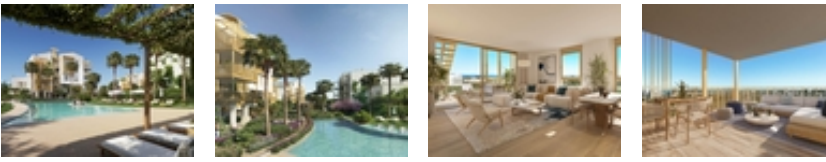

RESIDENCIAL DE OBRA NUEVA EN EL VERGEL~~Conjunto residencial de obra nueva de 65 modernos apartamentos de 2 dormitorios y adosados de 2 y 3 dormitorios en El Vergel.~~Siguiendo el enfoque de sostenibilidad y eficiencia energética del conjunto residencial los diseñadores han creado un proyecto donde predominan las viviendas unifamiliares adosadas. ~Este concepto residencial proporciona un entorno donde los espacios comunes son accesibles a todos los residentes, mientras que cada vivienda dispone de sus propios espacios privados, tanto interiores como exteriores, para el disfrute diario.~~Las zonas comunes respiran un ambiente natural y acogedor. Al explorar sus diferentes áreas, encontrará espacios perfectos para pasear, hacer deporte y, sobre todo, montar en bicicleta.~~Experimente un estilo de vida único en una comunidad residencial, donde cada detalle está pensado para su comodidad y disfrute. Sumérgete en la refrescante piscina, entrena en el gimnasio, relájate en la sauna y comparte momentos inolvidables con familiares y amigos en el club social.~~Equipamiento:~Piscina~GIMNASIO~Sauna~Jardines~Club social en primera línea~Punto de playa~Energía sostenible~~El complejo residencial disfruta de zona comunitaria que le permitirá disfrutar de la playa de La Almadra en su más pura esencia. Los residentes tendrán acceso a este espacio a pie de playa donde podrán organizar sus propios eventos, aparcar sus bicicletas, guardar el material náutico y darse una ducha o un chapuzón en la piscina después de disfrutar del mar.~~Una puerta al mar a orillas de la playa de La Almadra en Denia.~