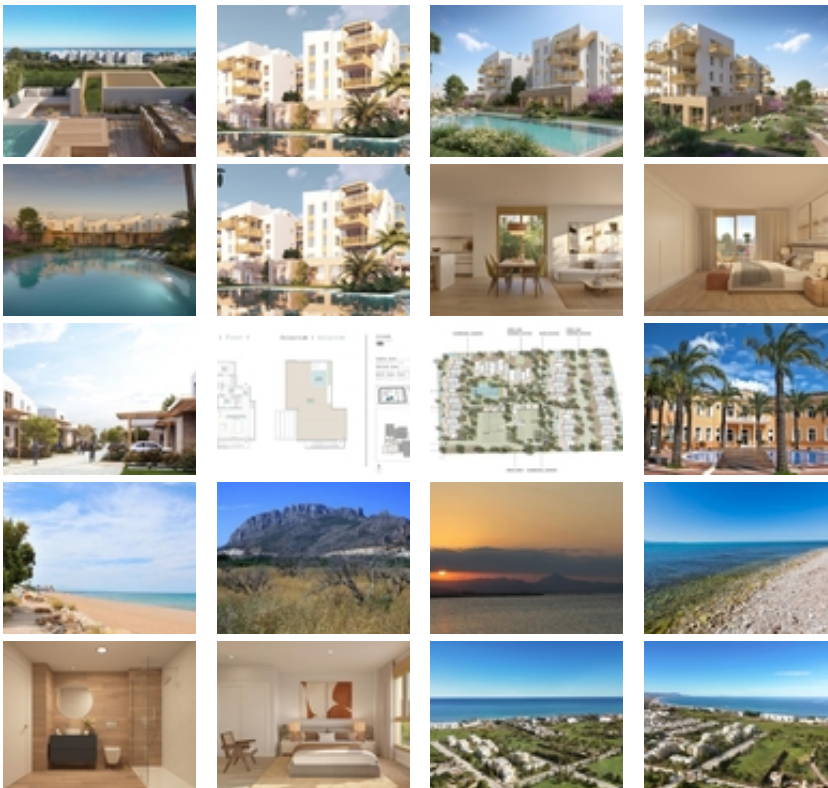

RESIDENCIAL DE OBRA NUEVA EN EL VERGEL~~Conjunto residencial de obra nueva de 65 modernos apartamentos de 2 dormitorios y adosados de 2 y 3 dormitorios en El Vergel.~~Siguiendo el enfoque de sostenibilidad y eficiencia energética del conjunto residencial los diseñadores han creado un proyecto donde predominan las viviendas unifamiliares adosadas. ~Este concepto residencial proporciona un entorno donde los espacios comunes son accesibles a todos los residentes, mientras que cada vivienda dispone de sus propios espacios privados, tanto interiores como exteriores, para el disfrute diario.~~Las zonas comunes respiran un ambiente natural y acogedor. Al explorar sus diferentes áreas, encontrará espacios perfectos para pasear, hacer deporte y, sobre todo, montar en bicicleta.~~Experimente un estilo de vida único en una comunidad residencial, donde cada detalle está pensado para su comodidad y disfrute. Sumérgete en la refrescante piscina, entrena en el gimnasio, relájate en la sauna y comparte momentos inolvidables con familiares y amigos en el club social.~~Equipamiento:~Piscina~GIMNASIO~Sauna~Jardines~Club social en primera línea~Punto de playa~Energía sostenible~~El complejo residencial disfruta de zona comunitaria que le permitirá disfrutar de la playa de La Almadra en su más pura esencia. Los residentes tendrán acceso a este espacio a pie de playa donde podrán organizar sus propios eventos, aparcar sus bicicletas, guardar el material náutico y darse una ducha o un chapuzón en la piscina después de disfrutar del mar.~~Una puerta al mar a orillas de la playa de La Almadra en Denia.~