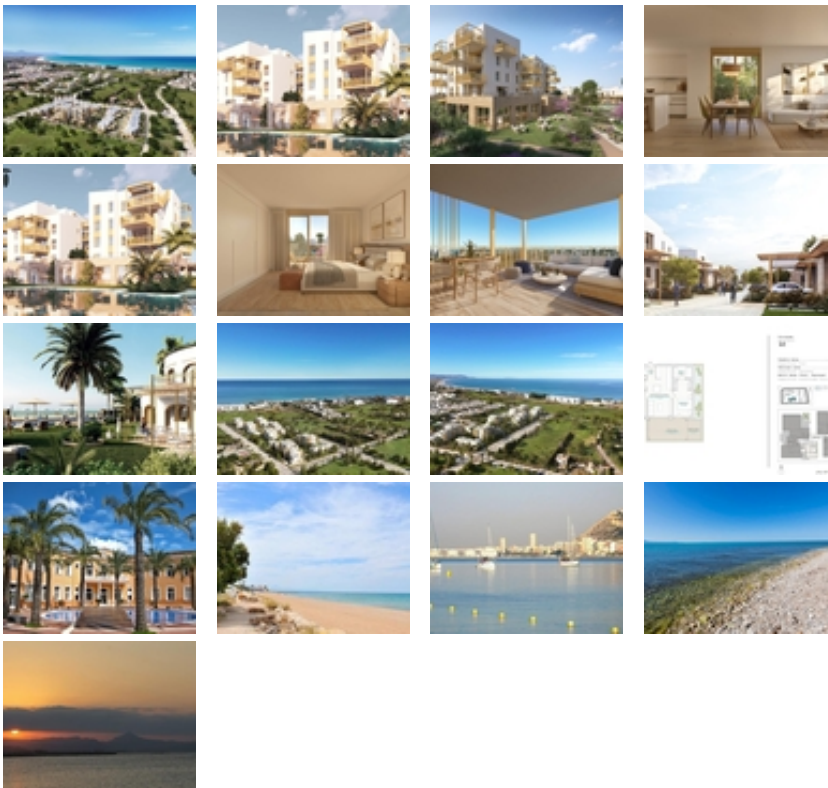

RESIDENCIAL DE OBRA NUEVA EN EL VERGEL~~Conjunto
residencial de obra nueva de 65 modernos apartamentos de 2

dormitorios y adosados de 2 y 3 dormitorios en El Vergel.~~Siguiendo el enfoque de sostenibilidad y eficiencia energética del conjunto residencial los diseñadores han creado un proyecto donde predominan las viviendas unifamiliares adosadas. ~Este concepto residencial proporciona un entorno donde los espacios comunes son accesibles a todos los residentes, mientras que cada vivienda dispone de sus propios espacios privados, tanto interiores como exteriores, para el disfrute diario.~~Las zonas comunes respiran un ambiente natural y acogedor. Al explorar sus diferentes áreas, encontrará espacios perfectos para pasear, hacer deporte y, sobre todo, montar en bicicleta.~~Experimente un estilo de vida único en una comunidad residencial, donde cada detalle está pensado para su comodidad y disfrute. Sumérgete en la refrescante piscina, entrena en el gimnasio, relájate en la sauna y comparte momentos inolvidables con familiares y amigos en el club social.~~Equipamiento:~Piscina~GIMNASIO~Sauna~Jardines~Club social en primera línea~Punto de playa~Energía sostenible~~El complejo residencial disfruta de una zona comunitaria que le permitirá disfrutar de la playa de La Almadraba en su más pura esencia. Los residentes tendrán acceso a este espacio a pie de playa donde podrán organizar sus propios eventos, aparcar sus bicicletas, guardar el material náutico y darse una ducha o un chapuzón en la piscina después de disfrutar del mar.~~Una puerta al mar a orillas de la playa de La Almadraba en Denia.~