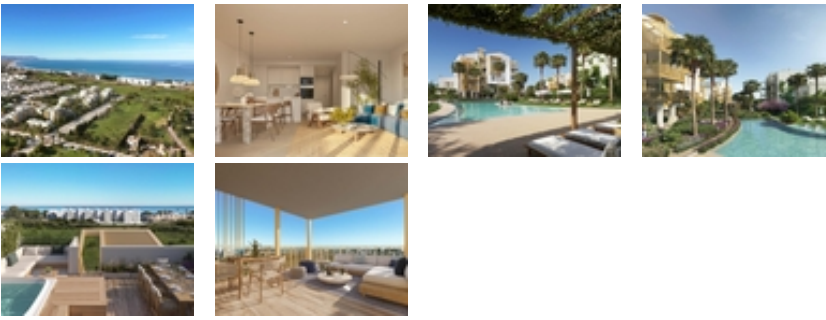

RESIDENCIAL DE OBRA NUEVA EN EL VERGEL~~Conjunto residencial de obra nueva de 65 modernos apartamentos de 2 dormitorios y adosados de 2 y 3 dormitorios en El Vergel.~~Siguiendo el enfoque de sostenibilidad y eficiencia energética del conjunto residencial los diseñadores han creado un proyecto donde predominan las viviendas unifamiliares adosadas. ~Este concepto residencial proporciona un entorno donde los espacios comunes son accesibles a todos los residentes, mientras que cada vivienda dispone de sus propios espacios privados, tanto interiores como exteriores, para el disfrute diario.~~Las zonas comunes respiran un ambiente natural y acogedor. Al explorar sus diferentes áreas, encontrará espacios perfectos para pasear, hacer deporte y, sobre todo, montar en bicicleta.~~Experimente un estilo de vida único en una comunidad residencial, donde cada detalle está pensado para su comodidad y disfrute. Sumérgete en la refrescante piscina, entrena en el gimnasio, relájate en la sauna y comparte momentos inolvidables con familiares y amigos en el club social.~~Equipamiento:~Piscina~GIMNASIO~Sauna~Jardines~Club social en primera línea~Punto de playa~Energía sostenible~~El complejo residencial disfruta de una zona comunitaria que le permitirá disfrutar de la playa de La Almadraba en su más pura esencia. Los residentes tendrán acceso a este espacio a pie de playa donde podrán organizar sus propios eventos, aparcar sus bicicletas, guardar el material náutico y darse una ducha o un chapuzón en la piscina después de disfrutar del mar.~~Una puerta al mar a orillas de la playa de La Almadraba en Denia.~