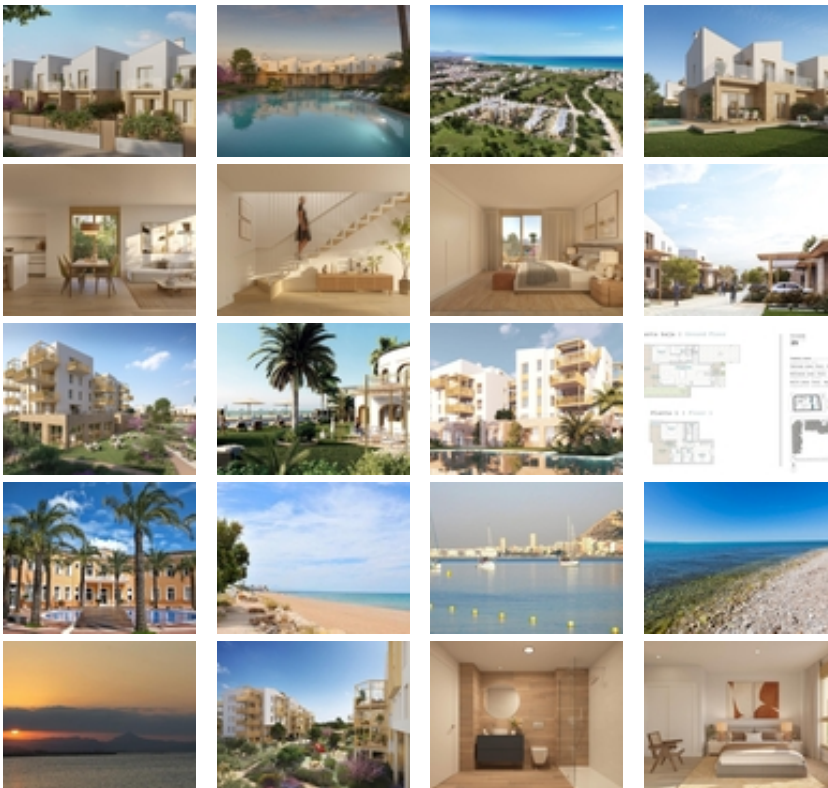

RESIDENCIAL DE OBRA NUEVA EN EL VERGEL~~Conjunto residencial de obra nueva de 65 modernos apartamentos de 2 dormitorios y adosados de 2 y 3 dormitorios en El Vergel.~~Siguiendo el enfoque de sostenibilidad y eficiencia energética del conjunto residencial los diseñadores han creado un proyecto donde predominan las viviendas unifamiliares adosadas. ~Este concepto residencial proporciona un entorno donde los espacios comunes son accesibles a todos los residentes, mientras que cada vivienda dispone de sus propios espacios privados, tanto interiores como exteriores, para el disfrute diario.~~Las zonas comunes respiran un ambiente natural y acogedor. Al explorar sus diferentes áreas, encontrará espacios perfectos para pasear, hacer deporte y, sobre todo, montar en bicicleta.~~Experimente un estilo de vida único en una comunidad residencial, donde cada detalle está pensado para su comodidad y disfrute. Sumérgete en la refrescante piscina, entrena en el gimnasio, relájate en la sauna y comparte momentos inolvidables con familiares y amigos en el club social.~~Equipamiento:~Piscina~GIMNASIO~Sauna~Jardines~Club social en primera línea~Punto de playa~Energía sostenible~~El complejo residencial disfruta de una zona comunitaria que le permitirá disfrutar de la playa de La Almadraba en su más pura esencia. Los residentes tendrán acceso a este espacio a pie de playa donde podrán organizar sus propios eventos, aparcar sus bicicletas, guardar el material náutico y darse una ducha o un chapuzón en la piscina después de disfrutar del mar.~~Una puerta al mar a orillas de la playa de La Almadraba en Denia.~