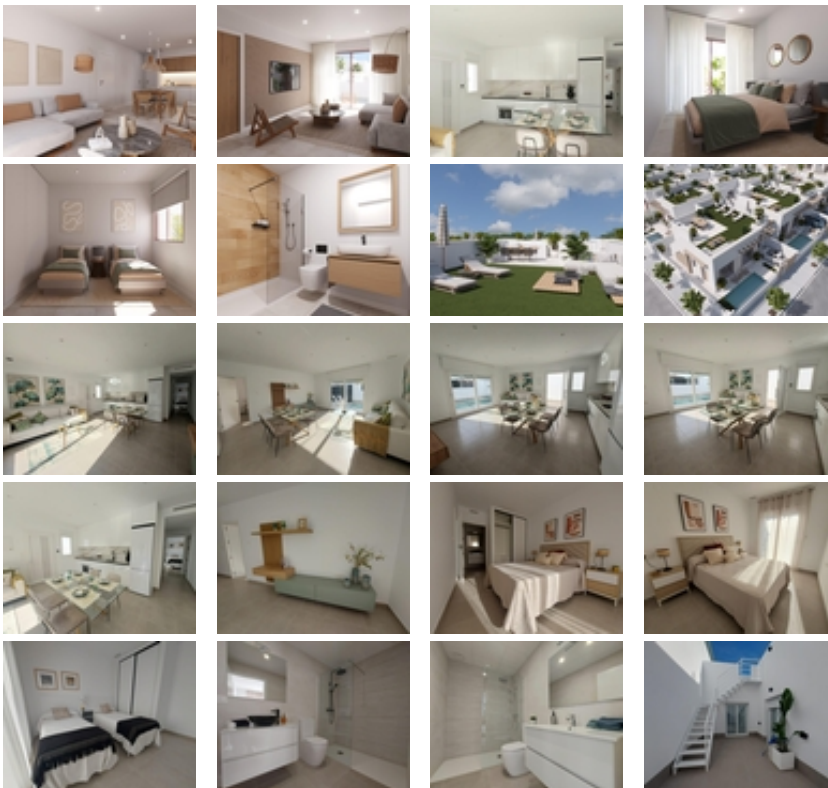

VILLAS PAREADAS DE OBRA NUEVA EN  
ROLDAN

+34 966 932 436

+34 622 222 939

Ramon Gallud, 171, Torrevieja 03182

<http://ns2.talmarproperty.com/>

Ref. N:N8004/7515

€ 272 500

- Dormitorios: 3
- Aseos: 2
- M2 Construidos: 85m<sup>2</sup>
- Parcela: 158m<sup>2</sup>
- Decoración y interiorismo
  - Armarios Empotrados
- Parcela
  - Jardin Comunitario
- Distancia
  - Distancia de la playa:20 km. m.

VILLAS PAREADAS DE OBRA NUEVA EN ROLDAN~~Villas pareadas de obra nueva en Roldan, Torre Pacheco.~~Villas modernas construidas en una sola planta, dispone de 2 o 3 dormitorios, 2 baños, cocina americana con el salón, armarios empotrados, solarium privado.~~Todas las villas tienen jardín privado con piscina y plaza de aparcamiento.~~~Roldán en sí es un pueblo tradicional con todos los servicios locales que necesita, incluyendo supermercados, restaurantes, bares, clínica de salud, farmacia, estación de policía, gasolinera, mecánicos, dentistas, médicos y mucho más.~~Los cercanos campos de golf de La Torre y Terrazas son de fácil acceso, el aeropuerto de Corvera está a 15 minutos y las playas del Mar Menor a sólo 20 minutos en coche.~