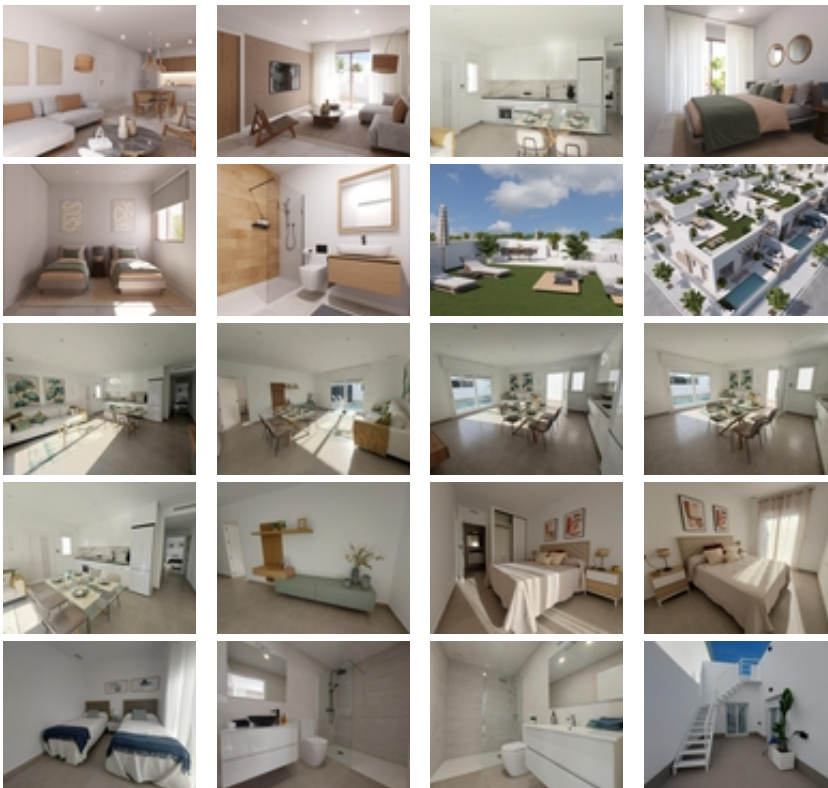

VILLAS PAREADAS DE OBRA NUEVA EN
ROLDAN

+34 966 932 436

+34 622 222 939

Ramon Gallud, 171, Torrevieja 03182

<http://ns2.talmarproperty.com/>

Ref. N:N8003/7515

€ 242 500

- Dormitorios: 2
- Aseos: 2
- M2 Construidos: 74m²
- Parcela: 141m²
- Decoración y interiorismo
 - Armarios Empotrados
- Parcela
 - Jardin Comunitario
- Distancia
 - Distancia de la playa:20 km. m.

VILLAS PAREADAS DE OBRA NUEVA EN ROLDAN~~Villas pareadas de obra nueva en Roldan, Torre Pacheco.~~Villas modernas construidas en una sola planta, dispone de 2 o 3 dormitorios, 2 baños, cocina americana con el salón, armarios empotrados, solarium privado.~~Todas las villas tienen jardín privado con piscina y plaza de aparcamiento.~~~Roldán en sí es un pueblo tradicional con todos los servicios locales que necesita, incluyendo supermercados, restaurantes, bares, clínica de salud, farmacia, estación de policía, gasolinera, mecánicos, dentistas, médicos y mucho más.~~Los cercanos campos de golf de La Torre y Terrazas son de fácil acceso, el aeropuerto de Corvera está a 15 minutos y las playas del Mar Menor a sólo 20 minutos en coche.~