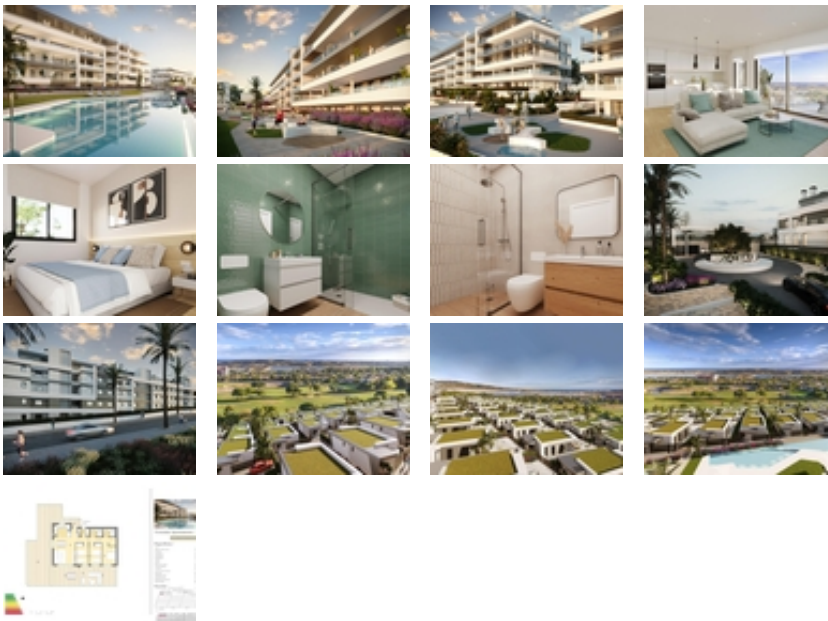

COMPLEJO RESIDENCIAL DE OBRA NUEVA CERCA DE  
MUTXAMEL~~Ven a vivir en un complejo en una zona con una alta  
calidad de vida, situado en el campo de golf de Bonalba con  
impresionantes vistas al mar cerca de Mutxamel, a poca distancia del  
aeropuerto de Alicante, la ciudad de Alicante y las playas....~~El  
complejo residencial dispone de apartamentos de 2 y 3 dormitorios con  
amplias terrazas, y villas de 2, 3 y 4 dormitorios. Un hogar de ensueño