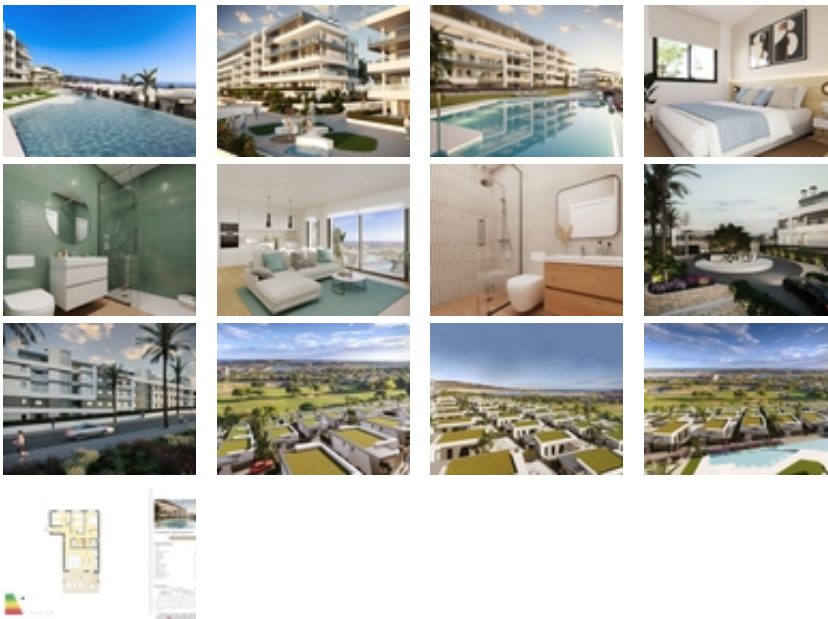

COMPLEJO RESIDENCIAL DE OBRA
NUEVA CERCA DE MUTXAMEL

+34 966 932 436

+34 622 222 939

Ramon Gallud, 171, Torrevieja 03182

<http://ns2.talmarproperty.com/>

Ref. N:N7817/7515

€ 343 300

- Dormitorios: 3
- Aseos: 2
- M2 Construidos: 92m²
- Decoración y interiorismo
 - Armarios Empotrados
- Decoración
 - Trastero
- Parcela
 - Ascensor
 - Jardín Comunitario
 - Piscina Comunitaria
- Distancia
 - Distancia de la playa: 6 km. m.

COMPLEJO RESIDENCIAL DE OBRA NUEVA CERCA DE
MUTXAMEL~~Ven a vivir en un complejo en una zona con una alta
calidad de vida, situado en el campo de golf de Bonalba con
impresionantes vistas al mar cerca de Mutxamel, a poca distancia del
aeropuerto de Alicante, la ciudad de Alicante y las playas....~~El
complejo residencial dispone de apartamentos de 2 y 3 dormitorios con
amplias terrazas, y villas de 2, 3 y 4 dormitorios. Un hogar de ensueño