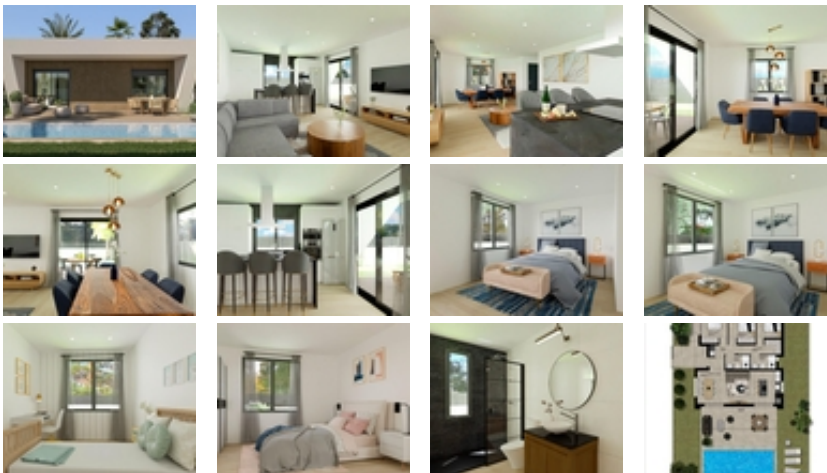

VILLAS DE OBRA NUEVA CON PISCINA EN HONDON DE LAS NIEVES~~Descubra la elegancia y el confort de estas preciosas villas independientes de entre 108 y 128 m2, diseñadas para ofrecerle un estilo de vida excepcional, todas ellas en planta baja. ~~Disfrute de la privacidad que le ofrece esta villa, donde podrá relajarse en su propio jardín, crear un oasis de tranquilidad, o refrescarse en su piscina privada para disfrutar de los cálidos días de verano.~~La propiedad se distribuye en dos grandes zonas:~Zona de día: Donde encontramos un amplio salón-comedor con cocina americana (muebles de cocina incluidos) que conecta con el gran porche de carácter moderno a través de sus dos grandes ventanales, dando paso a la zona exterior

ajardinada y a la piscina. ~Como espacio extra cuenta con una zona de lavandería estratégicamente situada en la distribución de la vivienda donde será muy fácil acceder a ella desde cualquier punto de la casa.~Zona de descanso: En esta zona hay 3 dormitorios. El dormitorio principal cuenta con un amplio vestidor y baño en suite. También hay un segundo baño para dar servicio al resto de dormitorios y al resto de la casa.~Situado en un entorno tranquilo y residencial, esta villa le permite disfrutar de la privacidad y la tranquilidad que desea, mientras que estar a poca distancia de los servicios, tiendas, supermercados, restaurantes. Es el equilibrio perfecto entre el aislamiento sereno y la comodidad de la vida moderna. ~En esta urbanización de Hondón de las Nieves, cada día es una oportunidad para conectar con el mundo.~Hondón de las Nieves es un municipio de la Comunidad Valenciana, España.~Está situado al suroeste de la provincia de Alicante, en la comarca del Vinalopó Medio.~Las playas y el aeropuerto de Alicante están muy cerca, a sólo 30 minutos en coche.~