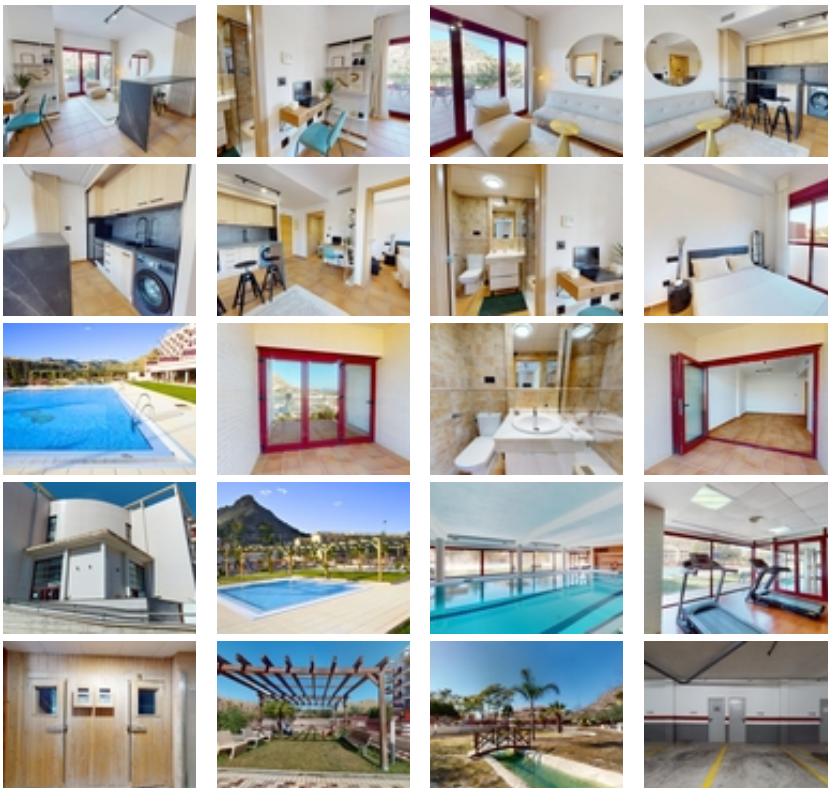

PRECIOSO COMPLEJO RESIDENCIAL CERCA DE

ARCHENA~~Complejo residencial con 47 apartamentos y áticos totalmente equipados cerca de Archena.~~Hermosas propiedades con 1 o 2 dormitorios, apartamentos con amplias terrazas y áticos con solarium privado con barbacoa, se puede disfrutar del estilo de vida al aire libre.~~Cada propiedad dispone de plaza de aparcamiento y trastero.~~Le encantará explorar todas las increíbles zonas comunes de esta propiedad. Desde la piscina exterior con solárium, donde podrá tomar el sol y darse un chapuzón en los días más calurosos, hasta la piscina infantil con su propia zona de juegos y solárium, ¡los más pequeños también se lo pasarán en grande! Si prefiere la tranquilidad, las zonas ajardinadas le ofrecen un oasis de paz para leer o pasear.~~Si buscas un lugar donde relajarte y desconectar de la rutina, déjame decirte que el interior de la Región de Murcia es tu destino perfecto. Aquí podrás disfrutar de increíbles paisajes en el Valle de Ricote, del clima mediterráneo y de una deliciosa gastronomía.~~~Complejo situado a 1 km de Archena ciudad donde encontramos todo tipo de servicios como restaurantes, supermercados, colegios, centros médicos, etc y a 1km del Balneario de Archena, con piscinas termales donde darse un relajante baño rodeado de naturaleza todo el año y con hoteles y restaurantes.~~Y si eres amante del golf, estás de suerte. A pocos minutos en coche, encontrará algunos de los mejores campos de golf de la región, como Mosa Trayectum, Torre Pacheco o el Club de Golf Altorreal, con 18 hoyos.~~A unos 70 km del aeropuerto internacional de Alicante y a 50 km del aeropuerto internacional de Corvera (Murcia).~