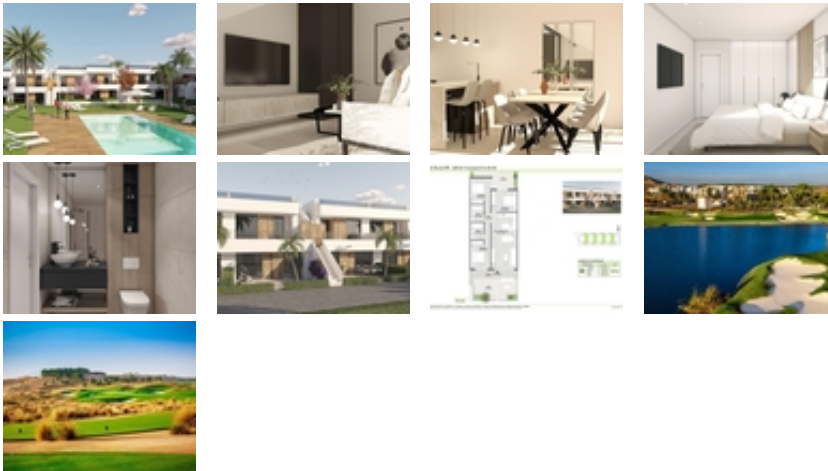

BUNGALOWS DE OBRA NUEVA EN  
CONDADO DE ALHAMA CAMPO DE GOLF

+34 966 932 436

+34 622 222 939

Ramon Gallud, 171, Torrevieja 03182

<http://ns2.talmarproperty.com/>

Ref. N:N7154/7515

€ 222 900

- Dormitorios: 3
- Aseos: 2
- M2 Construidos: 90m<sup>2</sup>
- Parcela: 20m<sup>2</sup>
- Decoración y interiorismo
  - Armarios Empotrados
- Parcela
  - Jardin Comunitario
  - Piscina Comunitaria
- Distancia
  - Distancia de la playa:20 km. m.

BUNGALOWS DE OBRA NUEVA EN CONDADO DE ALHAMA CAMPO DE GOLF~~Exclusivo complejo de nueva construcción de 18 bungalows apartamentos en Condado de Alhama.~~Preciosos bungalows de 2 o 3 dormitorios y 2 baños, diseñados pensando en el bienestar y la calidad de vida de sus habitantes.~~El residencial ofrece amplias zonas comunes, entre las que destacan varias piscinas comunitarias, una de ellas climatizada, donde disfrutar de momentos de relax y diversión. ~~Además, el complejo cuenta con zonas ajardinadas para pasear y disfrutar del entorno, así como zonas de aparcamiento pensadas para la comodidad de los residentes.~~Los bungalows de la planta baja disponen de 3 dormitorios y amplios jardines, ideales para