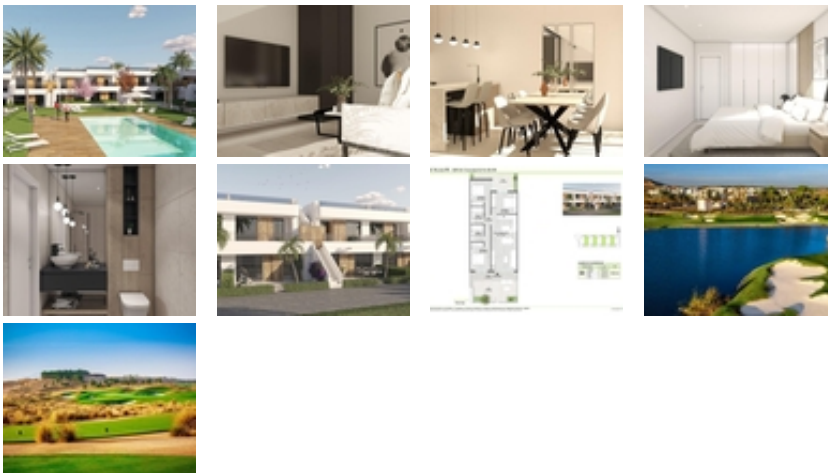

BUNGALOWS DE OBRA NUEVA EN  
CONDADO DE ALHAMA CAMPO DE GOLF

+34 966 932 436

+34 622 222 939

Ramon Gallud, 171, Torrevieja 03182

<http://ns2.talmarproperty.com/>

Ref. N:N7154/7515

€ 222 900

- Dormitorios: 3
- Aseos: 2
- M2 Construidos: 90m<sup>2</sup>
- Parcela: 20m<sup>2</sup>
- Decoración y interiorismo
  - Armarios Empotrados
- Parcela
  - Jardin Comunitario
  - Piscina Comunitaria
- Distancia
  - Distancia de la playa:20 km. m.

BUNGALOWS DE OBRA NUEVA EN CONDADO DE ALHAMA CAMPO DE GOLF~~Exclusivo complejo de nueva construcción de 18 bungalows apartamentos en Condado de Alhama.~~Preciosos bungalows de 2 o 3 dormitorios y 2 baños, diseñados pensando en el bienestar y la calidad de vida de sus habitantes.~~El residencial ofrece amplias zonas comunes, entre las que destacan varias piscinas comunitarias, una de ellas climatizada, donde disfrutar de momentos de relax y diversión. ~~Además, el complejo cuenta con zonas ajardinadas para pasear y disfrutar del entorno, así como zonas de aparcamiento pensadas para la comodidad de los residentes.~~Los bungalows de la planta baja disponen de 3 dormitorios y amplios jardines, ideales para