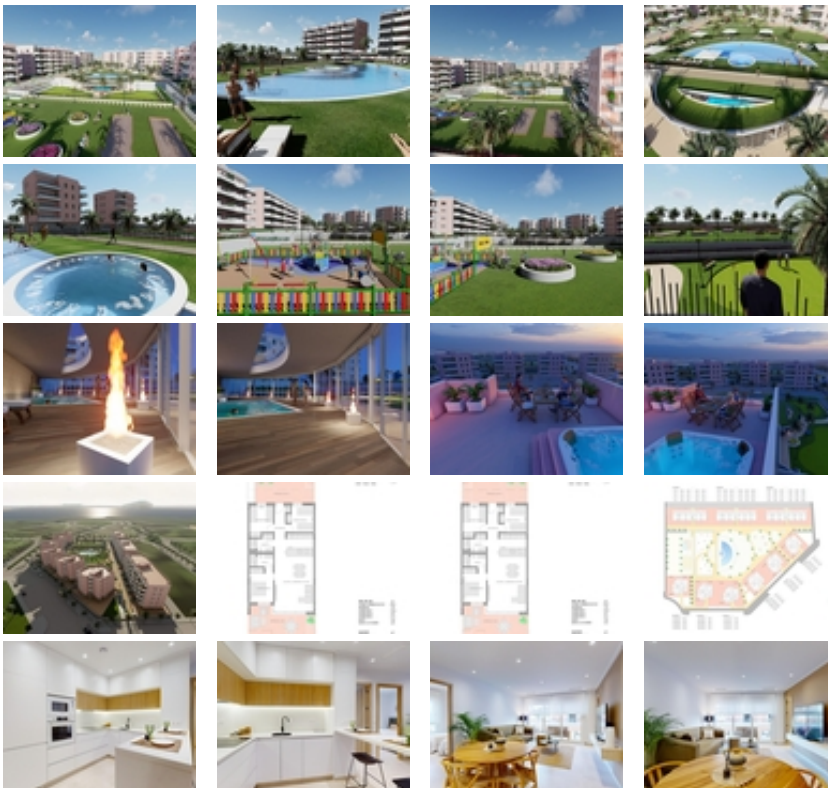

RESIDENCIAL DE OBRA NUEVA EN EL  
RASO, GUARDAMAR DEL SEGURA

+34 966 932 436

+34 622 222 939

Ramon Gallud, 171, Torrevieja 03182

<http://ns2.talmarproperty.com/>

Ref. N:N7033/7515

€ 344 900

- Dormitorios: 3
- Aseos: 2
- M2 Construidos: 106m<sup>2</sup>
- Parcela: 42m<sup>2</sup>
- Decoración y interiorismo
  - Armarios Empotrados
  - Jacuzzi
- Parcela
  - Ascensor
  - Jardin Comunitario
  - Piscina Comunitaria
- Distancia
  - Distancia de la playa: 3 km. m.

RESIDENCIAL DE OBRA NUEVA EN EL RASO, GUARDAMAR DEL SEGURA~~Residencial de obra nueva de apartamentos de estilo moderno en El Raso, Guardamar del Segura!~~Estos apartamentos disponen de 3 dormitorios, 2 baños, salón diáfano con cocina, planta baja con jardín privado, planta media con terraza y planta alta con solarium privado.~~Complejo con piscina, zonas verdes, greens de golf, Spa, parque infantil, maquinas biosaludables y zonas deportivas.~~Complejo situado en zona verde cerca del lago salado, todos los servicios, a poca distancia del centro comercial, bares y restaurantes.~~~El Raso forma parte de Guardamar del Segura.~~Guardamar del Segura es un municipio situado en la Costa Blanca Sur. Con sus 11 kilómetros de playa natural y su gran pinar.~~Guardamar del Segura tiene un gran polideportivo con padel, tenis, fútbol y una gran piscina climatizada que funciona todo el año. También tiene una biblioteca donde hay wifi gratuito y ordenadores.~~Guardamar del Segura se encuentra a tan solo 20km del aeropuerto de Alicante - Elche (El Altet), donde hay numerosos vuelos diarios con conexiones a las principales ciudades europeas, debido a la demanda turística de la Costa Blanca.~~