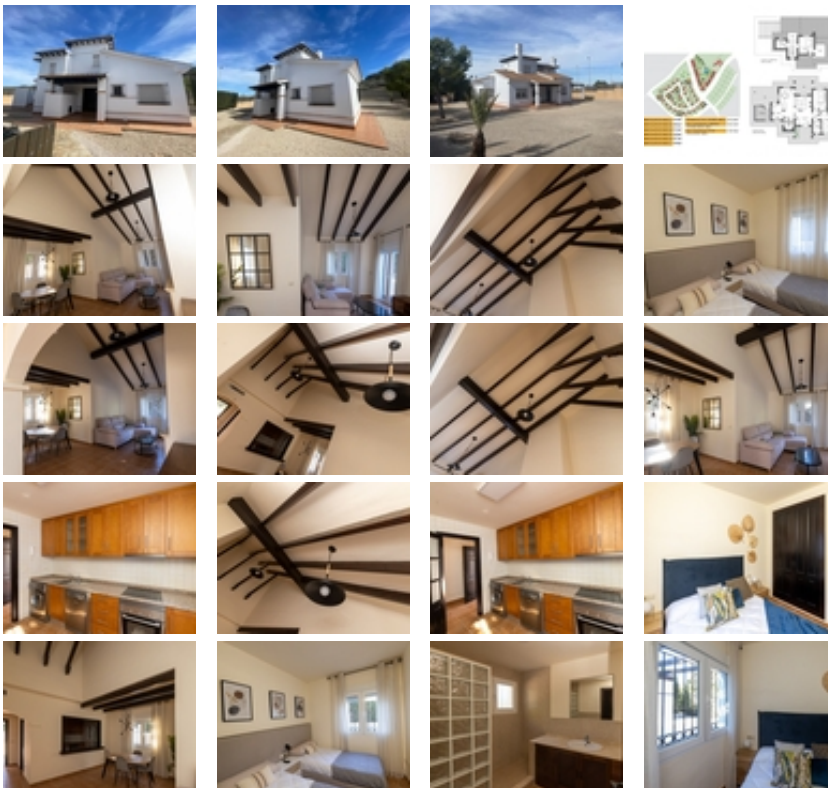

Ref. N:N6879/7515

€ 320 000

- Dormitorios: 3
- Aseos: 2
- M2 Construidos: 178m²
- Parcela: 850m²
- Decoración y interiorismo
 - Armarios Empotrados
- Decoración
 - Trastero
- Parcela
 - Jardin Comunitario
- Distancia
 - Distancia de la playa:7.5 km. m.

VILLA LLAVE EN MANO EN FUENTE ALAMO, MURCIA~~Residencial de adosados, villas independientes y pareados en Fuente Álamo, Murcia.~~Hay siete modelos diferentes de casas para elegir, diseñados para adaptarse al gusto de todos. ~~Diseños rústicos combinados con materiales de primera calidad y un enfoque en el espacio de vida cómodo hay algo para todos.~Los residentes de esta comunidad privada de hermosas y amplias casas también podrán disfrutar de sus propios jardines y piscinas comunitarias.~~Esta villa de diseño inusual tiene 3 dormitorios y 2 baños, cocina independiente, salón con puertas de patio que dan al porche cubierto.~~Hay opciones para una piscina privada con un coste adicional.~~~Fuente Álamo de Murcia es una localidad y municipio de la Región de Murcia, en el sur de España. Está situada a 22 km al noroeste de Cartagena y a 35 km al suroeste de Murcia. ~~La ciudad se encuentra en la cuenca del Mar Menor, rodeada por las sierras de Algarrobo, Los Gómez, Los Victorias y el Carrascoy.~El agua de estas montañas fluye hacia la Rambla de Fuente Álamo y luego hacia el Mar Menor. ~~Fuente Álamo se encuentra a 30 minutos del aeropuerto de Murcia - Corvera.~