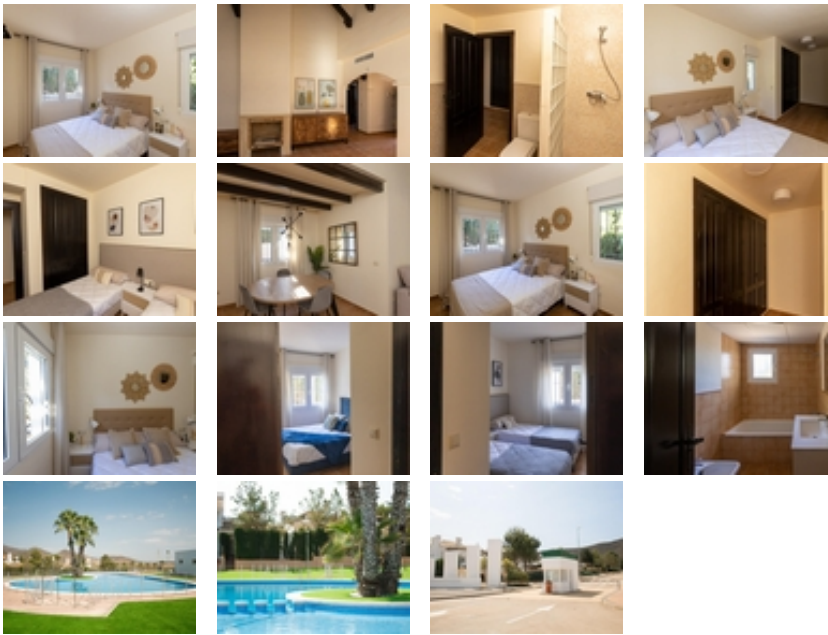

Ref. N:N6879/7515

€ 320 000

- Dormitorios: 3
- Aseos: 2
- M2 Construidos: 178m²
- Parcela: 850m²
- Decoración y interiorismo
 - Armarios Empotrados
- Decoración
 - Trastero
- Parcela
 - Jardin Comunitario
- Distancia
 - Distancia de la playa:7.5 km. m.

VILLA LLAVE EN MANO EN FUENTE ALAMO, MURCIA~~Residencial de adosados, villas independientes y pareados en Fuente Álamo, Murcia.~~Hay siete modelos diferentes de casas para elegir, diseñados para adaptarse al gusto de todos. ~~Diseños rústicos combinados con materiales de primera calidad y un enfoque en el espacio de vida cómodo hay algo para todos.~Los residentes de esta comunidad privada de hermosas y amplias casas también podrán disfrutar de sus propios jardines y piscinas comunitarias.~~Esta villa de diseño inusual tiene 3 dormitorios y 2 baños, cocina independiente, salón con puertas de patio que dan al porche cubierto.~~Hay opciones para una piscina privada con un coste adicional.~~~Fuente Álamo de Murcia es una localidad y municipio de la Región de Murcia, en el sur de España. Está situada a 22 km al noroeste de Cartagena y a 35 km al suroeste de Murcia. ~~La ciudad se encuentra en la cuenca del Mar Menor, rodeada por las sierras de Algarrobo, Los Gómez, Los Victorias y el Carrascoy.~El agua de estas montañas fluye hacia la Rambla de Fuente Álamo y luego hacia el Mar Menor. ~~Fuente Álamo se encuentra a 30 minutos del aeropuerto de Murcia - Corvera.~