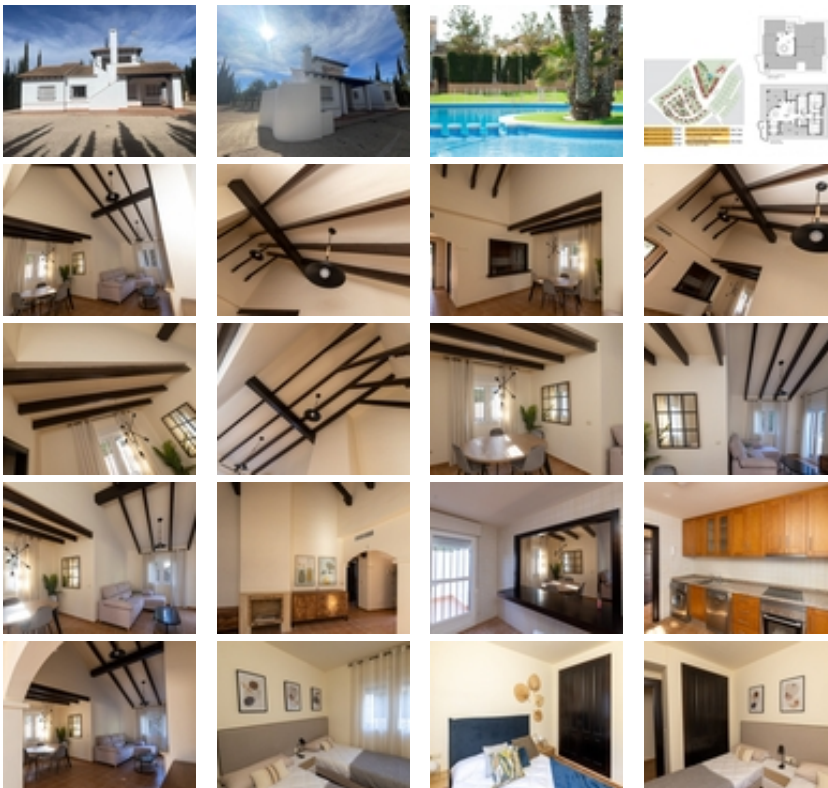

Ref. N:N6877/7515

€ 320 000

- Dormitorios: 3
- Aseos: 2
- M2 Construidos: 180m²
- Parcela: 850m²
- Decoración y interiorismo
 - Armarios Empotrados
- Decoración
 - Trastero
- Distancia
 - Distancia de la playa: 7.5 km. m.

VILLA LLAVE EN MANO EN FUENTE ALAMO, MURCIA~~Residencial de adosados, villas independientes y pareados en Fuente Álamo, Murcia.~~Hay siete modelos diferentes de casas para elegir, diseñados para adaptarse al gusto de todos. ~~Diseños rústicos combinados con materiales de primera calidad y un enfoque en el espacio de vida cómodo hay algo para todos.~Los residentes de esta comunidad privada de hermosas y amplias casas también podrán disfrutar de sus propios jardines y piscinas comunitarias.~~Esta villa de diseño inusual tiene 3 dormitorios y 2 baños, cocina independiente, salón con puertas de patio que dan al porche cubierto.~~Hay opciones para una piscina privada con un coste adicional.~~~Fuente Álamo de Murcia es una localidad y municipio de la Región de Murcia, en el sur de España. Está situada a 22 km al noroeste de Cartagena y a 35 km al suroeste de Murcia. ~~La ciudad se encuentra en la cuenca del Mar Menor, rodeada por las sierras de Algarrobo, Los Gómez, Los Victorias y el Carrascoy.~El agua de estas montañas fluye hacia la Rambla de Fuente Álamo y luego hacia el Mar Menor. ~~Fuente Álamo se encuentra a 30 minutos del aeropuerto de Murcia - Corvera.~