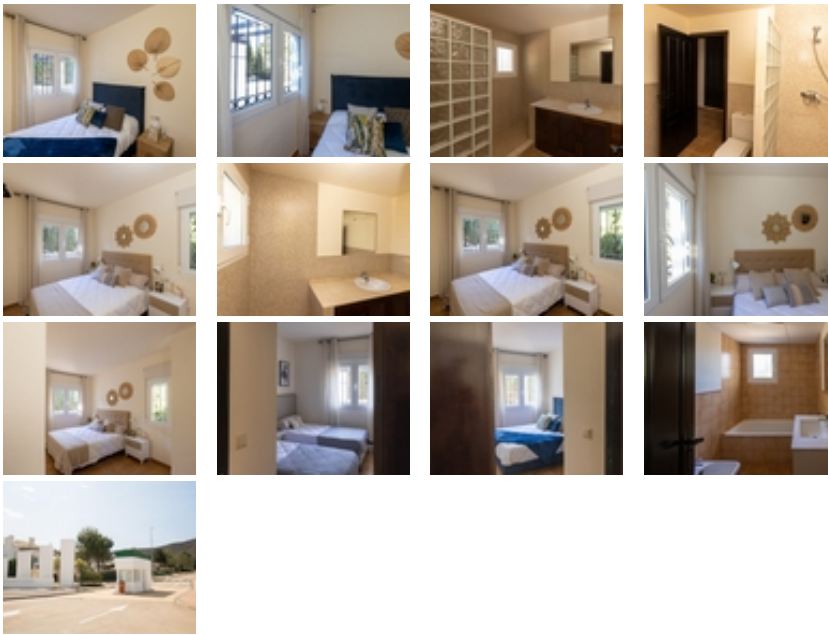

Ref. N:N6877/7515

€ 320 000

- Dormitorios: 3
- Aseos: 2
- M2 Construidos: 180m²
- Parcela: 850m²
- Decoración y interiorismo
 - Armarios Empotrados
- Decoración
 - Trastero
- Distancia
 - Distancia de la playa: 7.5 km. m.

VILLA LLAVE EN MANO EN FUENTE ALAMO, MURCIA~~Residencial de adosados, villas independientes y pareados en Fuente Álamo, Murcia.~~Hay siete modelos diferentes de casas para elegir, diseñados para adaptarse al gusto de todos. ~~Diseños rústicos combinados con materiales de primera calidad y un enfoque en el espacio de vida cómodo hay algo para todos.~Los residentes de esta comunidad privada de hermosas y amplias casas también podrán disfrutar de sus propios jardines y piscinas comunitarias.~~Esta villa de diseño inusual tiene 3 dormitorios y 2 baños, cocina independiente, salón con puertas de patio que dan al porche cubierto.~~Hay opciones para una piscina privada con un coste adicional.~~~Fuente Álamo de Murcia es una localidad y municipio de la Región de Murcia, en el sur de España. Está situada a 22 km al noroeste de Cartagena y a 35 km al suroeste de Murcia. ~~La ciudad se encuentra en la cuenca del Mar Menor, rodeada por las sierras de Algarrobo, Los Gómez, Los Victorias y el Carrascoy.~El agua de estas montañas fluye hacia la Rambla de Fuente Álamo y luego hacia el Mar Menor. ~~Fuente Álamo se encuentra a 30 minutos del aeropuerto de Murcia - Corvera.~