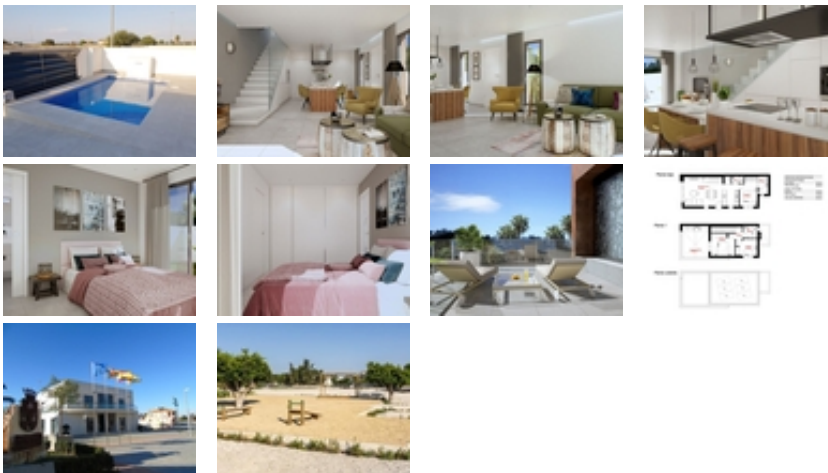

Ref. N:N6777/7515

€ 317 000

- Dormitorios: 3
- Aseos: 2
- M2 Construidos: 96m<sup>2</sup>
- Parcela: 160m<sup>2</sup>
- Decoración y interiorismo
  - Armarios Empotrados
- Distancia
  - Distancia de la playa:13 km. m.

PAREADOS DE OBRA NUEVA EN DAYA NUEVA~ ~ Pareados de nueva construcción en la parte nueva de Daya Nueva. A pocos minutos a pie del centro de la ciudad. ~ ~ Viviendas tiene 3 dormitorios, 2 baños, jardín privado con la piscina, comedor - sala de estar con cocina abierta, dormitorio con armarios empotrados, baño en suite en la planta baja y en el primer piso 2 dormitorios, armarios empotrados y baño.~ ~ ~ Nueva Daya es la mezcla perfecta entre un estilo de vida rural relajante y confortable y las vibrantes zonas costeras de la Costa Blanca.~ ~ Nueva zona residencial tranquila, a unos 10 minutos de la playa de La Marina del Pinet y Guardamar del Segura. Fácil acceso a la autopista A-70 y a unos 25 minutos del aeropuerto internacional de