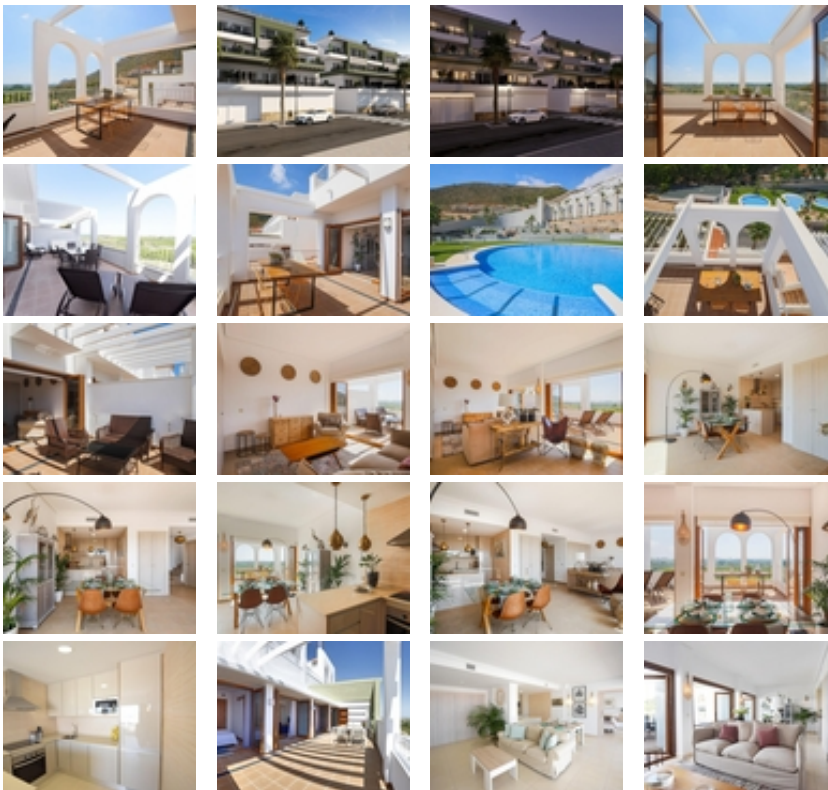

RESIDENCIAL CON VISTAS AL MAR Y
GRANDES TERRAZAS!!!

+34 966 932 436

+34 622 222 939

Ramon Gallud, 171, Torrevieja 03182

<http://ns2.talmarproperty.com/>

Ref. N:N6415/7515

€ 235 000

- Dormitorios: 2
- Aseos: 2
- M2 Construidos: 65m²
- Decoración y interiorismo
 - Armarios Empotrados
- Decoración
 - Gimnasio
 - Trastero
- Parcela
 - Ascensor
 - Garaje
 - Jardin Comunitario
 - Piscina Comunitaria
- Visitas
 - Hacia el mar
- Distancia
 - Distancia de la playa:3 km. m.

RESIDENCIAL CON VISTAS AL MAR Y GRANDES TERRAZAS!!!~ ~
Residencial de obra nueva con vistas al mar en el pueblo de Xeresa (Gandía) Orientados al Sureste.~ ~ Se puede elegir entre apartamentos de 1, 2 o 3 dormitorios y áticos con solarium privado. Garaje y trastero incluido en el precio. Residencial con ascensor y varias piscinas comunitarias.~ ~ Desde los apartamentos se puede disfrutar de sus vistas al parque natural, campos de naranjos, montaña y el mar. ~ ~ El residencial dispone de Club social, piscina comunitaria, gimnasio, pistas de pádel, instalaciones deportivas y fitness al aire libre.~ ~ Con el pueblo de Xeresa a 1 km de distancia y a 3 km de las playas de Gandía, junto con el aeropuerto y ciudad de Valencia a 60 km, hacen de este un enclave perfecto para sus vacaciones en familia.~