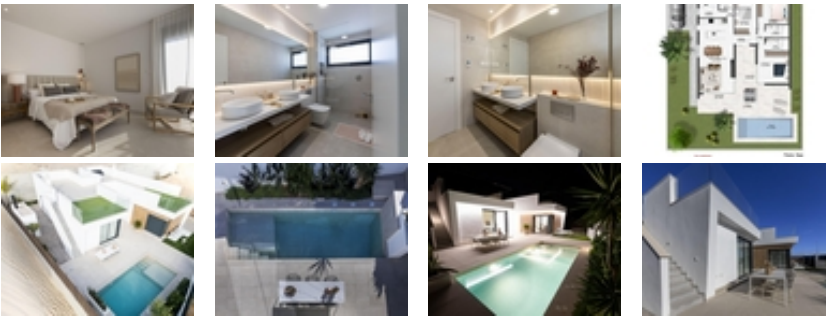

VILLAS DE OBRA NUEVA DE UNA SOLA
PLANTA EN CAMPO DE GOLF ALTAONA,
MURCIA

+34 966 932 436

+34 622 222 939

Ramon Gallud, 171, Torrevieja 03182

<http://ns2.talmarproperty.com/>

Ref. N:N6329/7515

€ 469 900

- Dormitorios: 3
- Aseos: 2
- M2 Construidos: 123m²
- Parcela: 357m²
- Decoración y interiorismo
 - Armarios Empotrados
- Decoración
 - Lavandería
- Parcela
 - Jardín Comunitario
- Distancia
 - Distancia de la playa:32 km. m.

VILLAS DE OBRA NUEVA DE UNA SOLA PLANTA EN CAMPO DE GOLF ALTAONA, MURCIA~ ~ Residencial de nueva construcción de hermosas villas en Altaona Golf resort, Murcia.~ ~ Situado en un entorno privilegiado donde podemos vivir tranquilamente, en contacto con la naturaleza y la montaña, conseguimos calidad de vida, aire puro y espacios abiertos.~ ~ Chalets de una sola planta construidos en parcelas desde 300 m2 con 3 dormitorios, 2 baños y piscina privada con múltiples opciones donde la calidad es nuestra máxima y donde integramos el exterior con el interior de la vivienda.~ ~ ~ Exclusivo residencial de Obra Nueva situado en Altaona Golf a tan solo 15 minutos en coche del centro de Murcia capital y a 20 minutos de las playas podrá disfrutar de la tranquilidad y seguridad que ofrece el Campo de Golf que cuenta con 18 hoyos y la comodidad de vivir cerca de todos los servicios.~ ~ El aeropuerto de Murcias Corvera a solo 15 minutos en coche.~