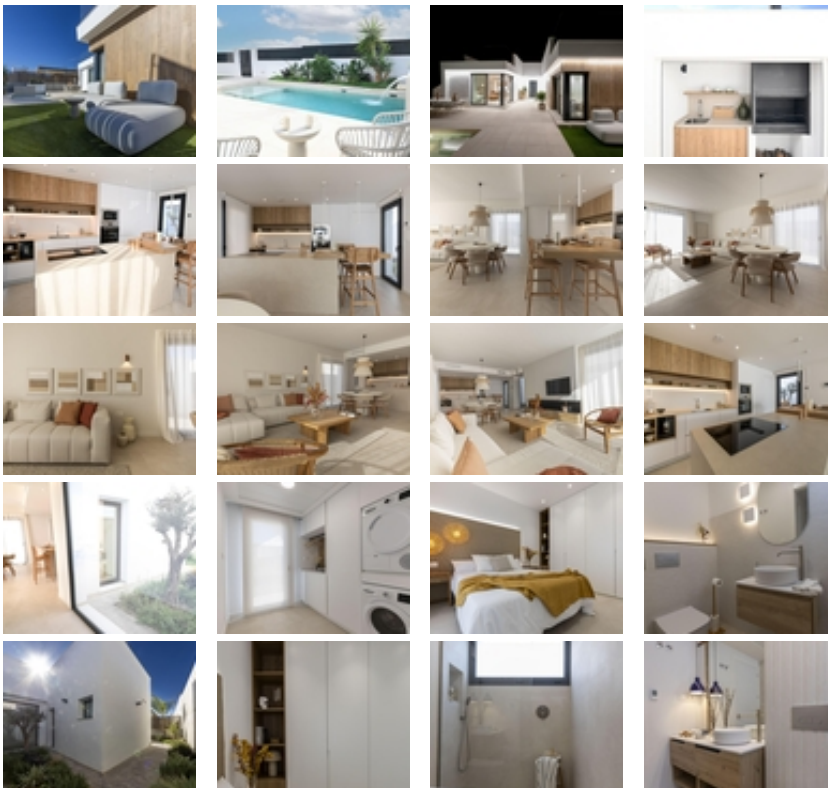

VILLAS DE OBRA NUEVA DE UNA SOLA
PLANTA EN CAMPO DE GOLF ALTAONA,
MURCIA

+34 966 932 436

+34 622 222 939

Ramon Gallud, 171, Torrevieja 03182

<http://ns2.talmarproperty.com/>

Ref. N:N6329/7515

€ 469 900

- Dormitorios: 3
- Aseos: 2
- M2 Construidos: 123m²
- Parcela: 357m²
- Decoración y interiorismo
 - Armarios Empotrados
- Decoración
 - Lavandería
- Parcela
 - Jardín Comunitario
- Distancia
 - Distancia de la playa:32 km. m.

VILLAS DE OBRA NUEVA DE UNA SOLA PLANTA EN CAMPO DE GOLF ALTAONA, MURCIA~ ~ Residencial de nueva construcción de hermosas villas en Altaona Golf resort, Murcia.~ ~ Situado en un entorno privilegiado donde podemos vivir tranquilamente, en contacto con la naturaleza y la montaña, conseguimos calidad de vida, aire puro y espacios abiertos.~ ~ Chalets de una sola planta construidos en parcelas desde 300 m2 con 3 dormitorios, 2 baños y piscina privada con múltiples opciones donde la calidad es nuestra máxima y donde integramos el exterior con el interior de la vivienda.~ ~ ~ Exclusivo residencial de Obra Nueva situado en Altaona Golf a tan solo 15 minutos en coche del centro de Murcia capital y a 20 minutos de las playas podrá disfrutar de la tranquilidad y seguridad que ofrece el Campo de Golf que cuenta con 18 hoyos y la comodidad de vivir cerca de todos los servicios.~ ~ El aeropuerto de Murcias Corvera a solo 15 minutos en coche.~