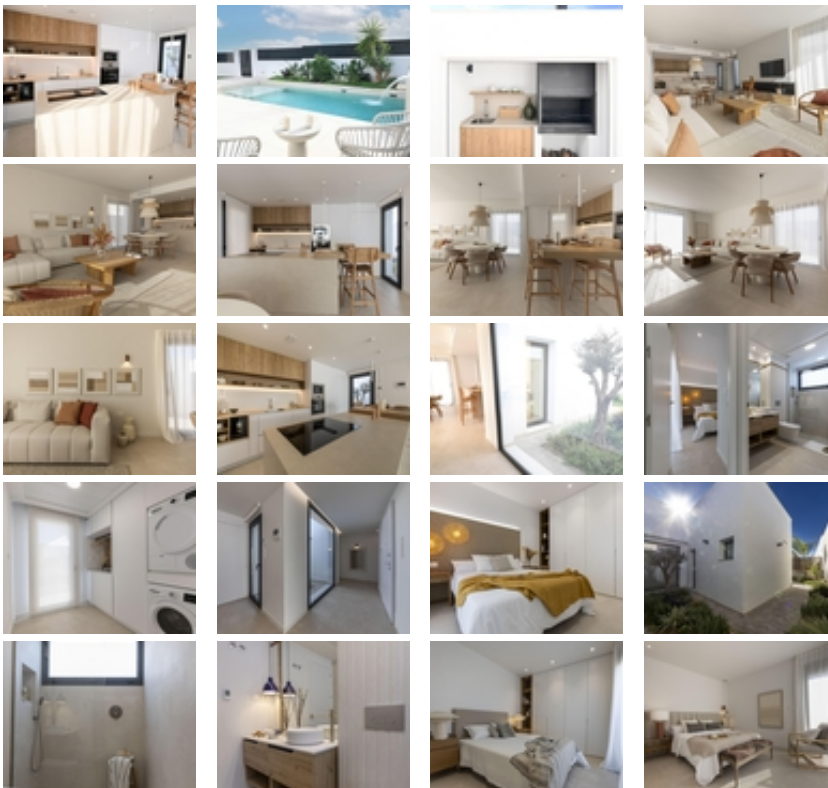

VILLAS DE OBRA NUEVA DE UNA SOLA
PLANTA EN CAMPO DE GOLF ALTAONA,
MURCIA

+34 966 932 436

+34 622 222 939

Ramon Gallud, 171, Torrevieja 03182

<http://ns2.talmarproperty.com/>

Ref. N:N6327/7515

€ 389 900

- Dormitorios: 3
- Aseos: 2
- M2 Construidos: 105m²
- Parcela: 299m²
- Decoración y interiorismo
 - Armarios Empotrados
- Parcela
 - Jardin Comunitario
- Distancia
 - Distancia de la playa:32 km. m.

VILLAS DE OBRA NUEVA DE UNA SOLA PLANTA EN CAMPO DE GOLF ALTAONA , MURCIA~ ~ Residencial de nueva construcción de hermosas villas en Altaona Golf resort, Murcia.~ ~ Situado en un entorno privilegiado donde podemos vivir tranquilamente, en contacto con la naturaleza y la montaña, conseguimos calidad de vida, aire puro y espacios abiertos.~ ~ Chalets de una sola planta construidos en parcelas desde 300 m2 con 3 dormitorios, 2 baños y piscina privada con múltiples opciones donde la calidad es nuestra máxima y donde integramos el exterior con el interior de la vivienda.~ ~ ~ Exclusivo residencial de Obra Nueva situado en Altaona Golf a tan solo 15 minutos en coche del centro de Murcia capital y a 20 minutos de las playas podrá disfrutar de la tranquilidad y seguridad que ofrece el Campo de Golf que cuenta con 18 hoyos y la comodidad de vivir cerca de todos los servicios.~ ~ El aeropuerto de Murcias Corvera a solo 15 minutos en coche.~